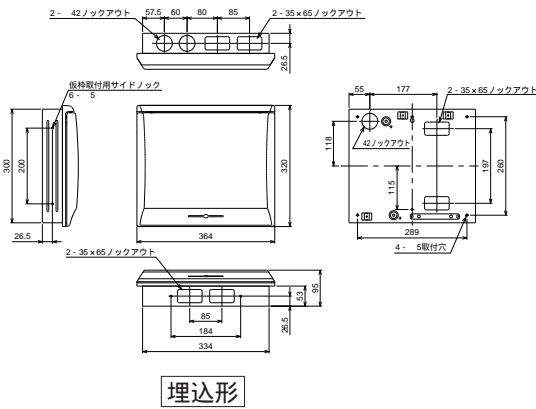

外形寸法図

■MG3308
MG3408
MG3508
MG3608
MB33062
MB35062

26

扉の縦寸法は300mmです

露出・半埋込形

■MG3310
MG3410
MG3510
MG3610
MB33082
MB35082

27

扉の縦寸法は300mmです

露出・半埋込形

■MG3312
MG3412
MG3512
MG3612
MG3712
MB33102
MB35102

28

扉の縦寸法は300mmです

露出・半埋込形

■MG3414
MG3514
MG3614
MG3714
MB35122
MB37122

29

扉の縦寸法は300mmです