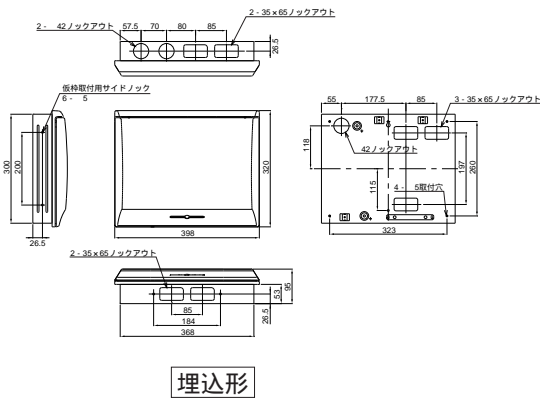

外形寸法図

■MG3308
MG3408
MG3508
MG3608
MB33062
MB35062

26

扉の縦寸法は300mmです

露出・半埋込形

■MG3310
MG3410
MG3510
MG3610
MB33082
MB35082

27

扉の縦寸法は300mmです

露出・半埋込形

■MG3312
MG3412
MG3512
MG3612
MG3712
MB33102
MB35102

28

扉の縦寸法は300mmです

露出・半埋込形

■MG3414
MG3514
MG3614
MG3714
MB35122
MB37122

29

扉の縦寸法は300mmです

露出・半埋込形

C

機能一覧

スタンダード

オール電化対応

発電システム対応

機能付分電盤

官公庁対応

ボックスその他

オプション

資料

外形寸法図

生産終了予定品