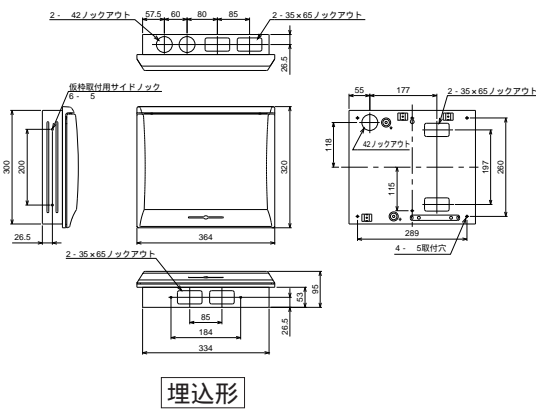

外形寸法図

■MG3308
MG3408
MG3508
MG3608
MB33062
MB35062

26

扉の縦寸法は300mmです

露出・半埋込形

■MG3310
MG3410
MG3510
MG3610
MB33082
MB35082

27

扉の縦寸法は300mmです

露出・半埋込形

■MG3312
MG3412
MG3512
MG3612
MG3712
MB33102
MB35102

28

扉の縦寸法は300mmです

露出・半埋込形

■MG3414
MG3514
MG3614
MG3714
MB35122
MB37122

29

扉の縦寸法は300mmです