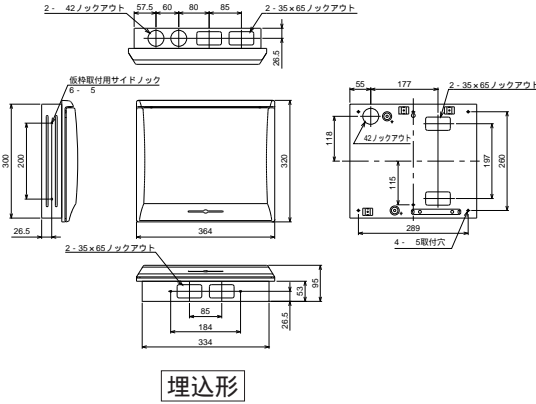

外形寸法図

■MG3308
MG3408
MG3508
MG3608
MB33062
MB35062

26

扉の縦寸法は300mmです

露出・半埋込形

■MG3310
MG3410
MG3510
MG3610
MB33082
MB35082

27

扉の縦寸法は300mmです

露出・半埋込形

■MG3312
MG3412
MG3512
MG3612
MG3712
MB33102
MB35102

28

扉の縦寸法は300mmです

露出・半埋込形

■MG3414
MG3514
MG3614
MG3714
MB35122
MB37122

29

扉の縦寸法は300mmです