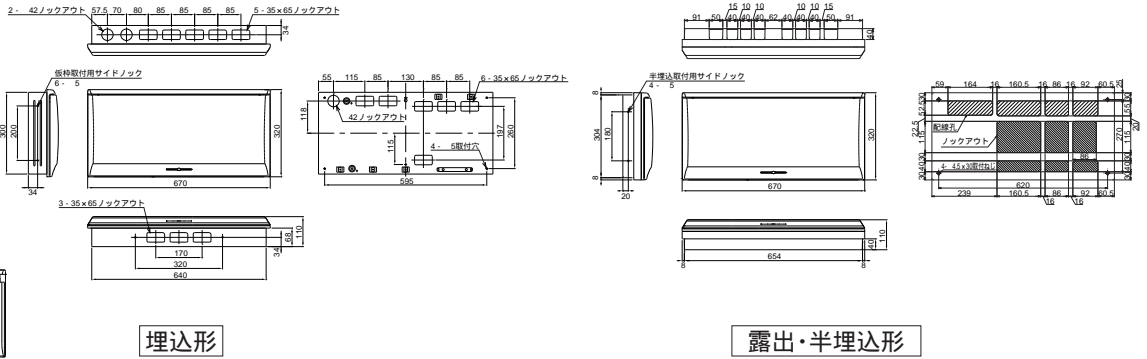

外形寸法図

■ MLG3628P
MLG3728P

扉の縦寸法は300mmです

17

埋込形

露出・半埋込形

■ MLG3632P
MLG3732P

扉の縦寸法は300mmです

18

埋込形

露出・半埋込形

■ MLG3636P
MLG3736P

扉の縦寸法は300mmです

19

埋込形

露出・半埋込形

■ MLG3308D
MLG3408D
MLG3508D
MLG3608D

扉の縦寸法は300mmです

20

埋込形

露出・半埋込形

C

機能一覧

スタンダード