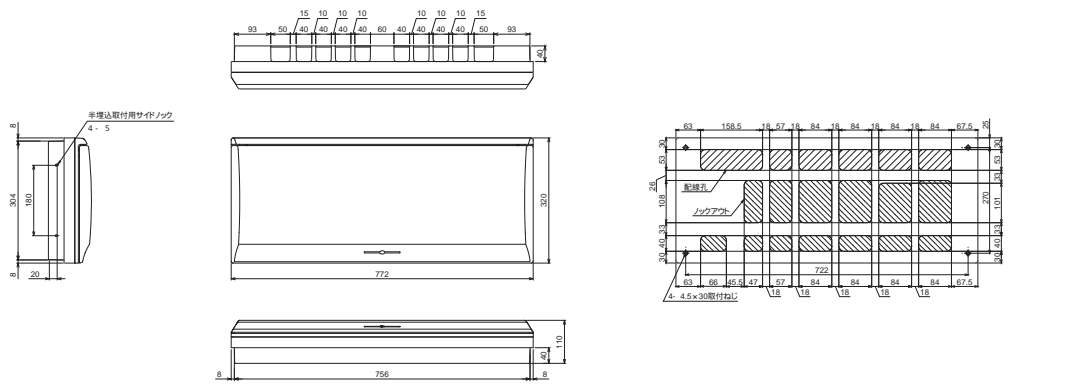

外形寸法図

■ MLG3628P
MLG3728P

扉の縦寸法は300mmです

17

埋込形

露出・半埋込形

■ MLG3632P
MLG3732P

扉の縦寸法は300mmです

18

埋込形

露出・半埋込形

■ MLG3636P
MLG3736P

扉の縦寸法は300mmです

19

埋込形

露出・半埋込形

■ MLG3308D
MLG3408D
MLG3508D
MLG3608D

扉の縦寸法は300mmです

20

埋込形

露出・半埋込形

C

機能一覧

スタンダード