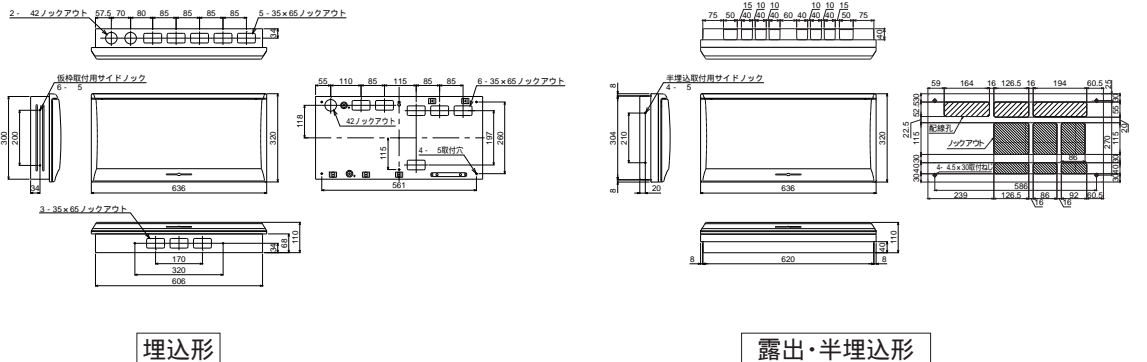

外形寸法図

■ MLG3628P
MLG3728P

扉の縦寸法は300mmです

17

埋込形

露出・半埋込形

■ MLG3632P
MLG3732P

扉の縦寸法は300mmです

18

埋込形

露出・半埋込形

■ MLG3636P
MLG3736P

扉の縦寸法は300mmです

19

埋込形

露出・半埋込形

■ MLG3308D
MLG3408D
MLG3508D
MLG3608D

扉の縦寸法は300mmです

20

埋込形

露出・半埋込形

C

機能一覧

スタンダード