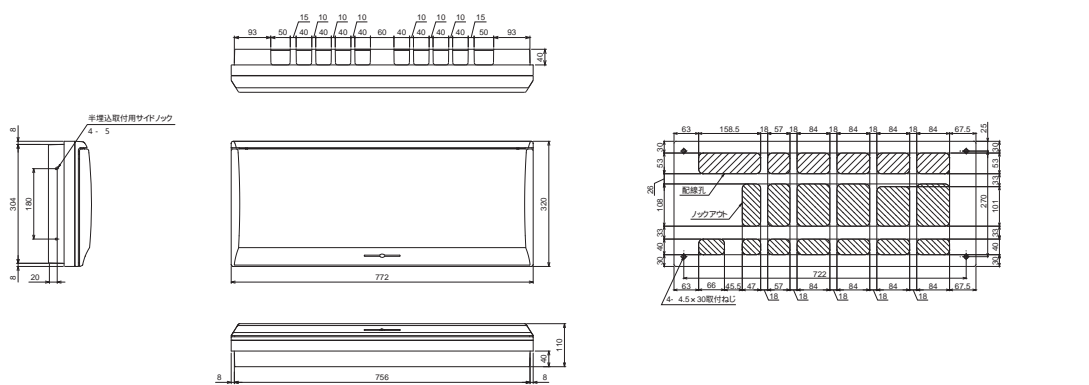

外形寸法図

■ MLG3628P
MLG3728P

扉の縦寸法は300mmです

17

埋込形

露出・半埋込形

■ MLG3632P
MLG3732P

扉の縦寸法は300mmです

18

埋込形

露出・半埋込形

■ MLG3636P
MLG3736P

扉の縦寸法は300mmです

19

埋込形

露出・半埋込形

■ MLG3308D
MLG3408D
MLG3508D
MLG3608D

扉の縦寸法は300mmです

20

埋込形

露出・半埋込形

C

機能一覧

スタンダード