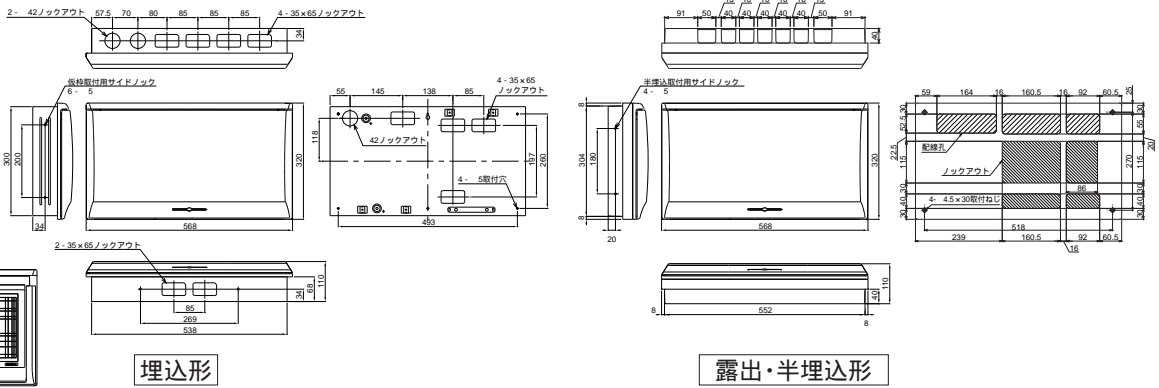

外形寸法図

扉の縦寸法は300mmです

- MLG3312P
- MLG3412P
- MLG3512P
- MLG3612P
- MLG3712P

13

- MLG3416P
- MLG3516P
- MLG3616P
- MLG3716P

14

扉の縦寸法は300mmです

- MLG3420P
- MLG3520P
- MLG3620P
- MLG3720P

15

扉の縦寸法は300mmです

- MLG3524P
- MLG3624P
- MLG3724P

16

扉の縦寸法は300mmです

C

機能一覧

スタンダード