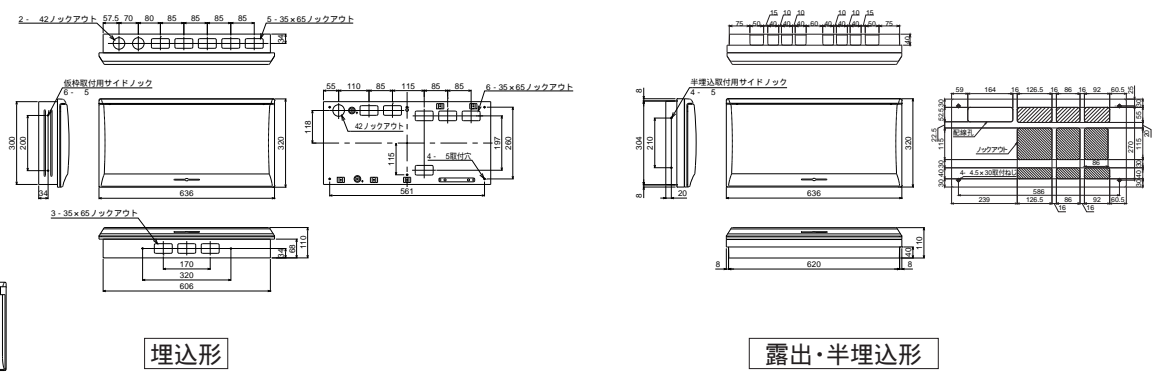

外形寸法図

扉の縦寸法は300mmです

- MLG3312P
- MLG3412P
- MLG3512P
- MLG3612P
- MLG3712P

13

- MLG3416P
- MLG3516P
- MLG3616P
- MLG3716P

14

扉の縦寸法は300mmです

- MLG3420P
- MLG3520P
- MLG3620P
- MLG3720P

15

扉の縦寸法は300mmです

- MLG3524P
- MLG3624P
- MLG3724P

16

扉の縦寸法は300mmです

C

機能一覧

スタンダード