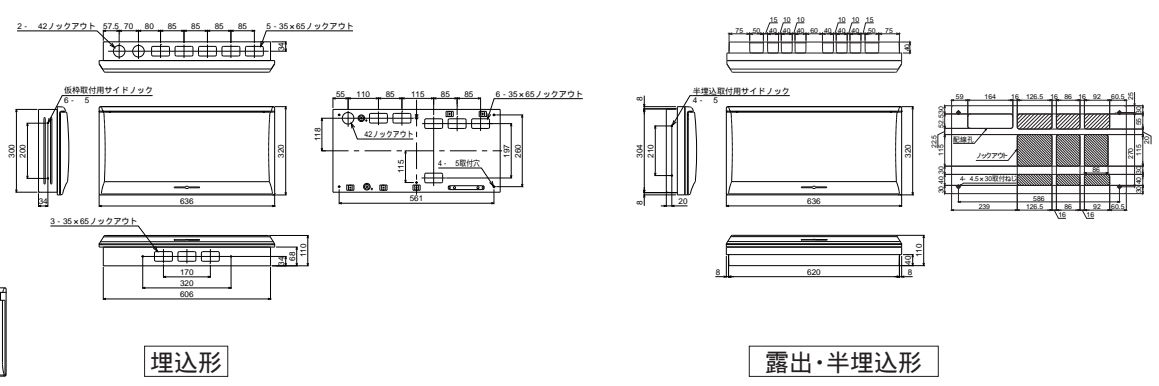

外形寸法図

扉の縦寸法は300mmです

- MLG3312P
- MLG3412P
- MLG3512P
- MLG3612P
- MLG3712P

13

- MLG3416P
- MLG3516P
- MLG3616P
- MLG3716P

14

扉の縦寸法は300mmです

- MLG3420P
- MLG3520P
- MLG3620P
- MLG3720P

15

扉の縦寸法は300mmです

- MLG3524P
- MLG3624P
- MLG3724P

16

扉の縦寸法は300mmです

C

機能一覧

スタンダード

オール電化対応

発電システム対応

機能付分電盤

官公庁対応

ボックスその他

オプション

資料

外形寸法図