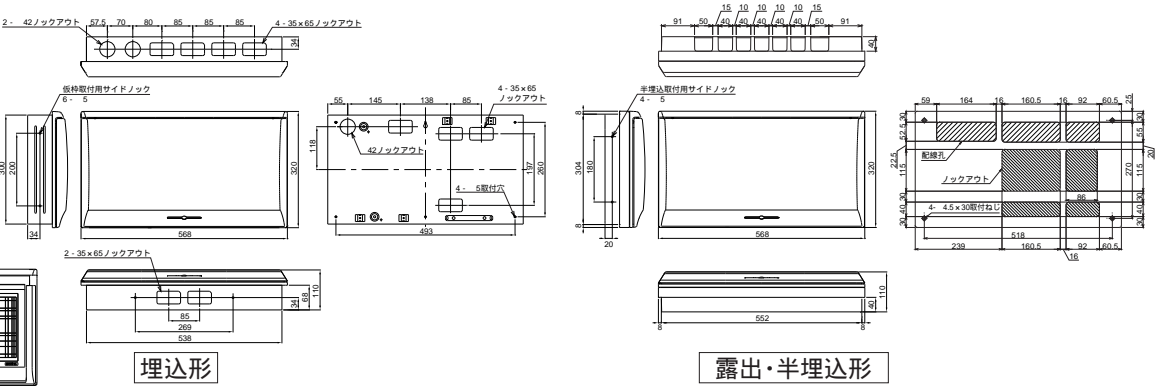

外形寸法図

扉の縦寸法は300mmです

- MLG3312P
- MLG3412P
- MLG3512P
- MLG3612P
- MLG3712P

13

- MLG3416P
- MLG3516P
- MLG3616P
- MLG3716P

14

扉の縦寸法は300mmです

- MLG3420P
- MLG3520P
- MLG3620P
- MLG3720P

15

扉の縦寸法は300mmです

- MLG3524P
- MLG3624P
- MLG3724P

16

扉の縦寸法は300mmです

C

機能一覧

スタンダード