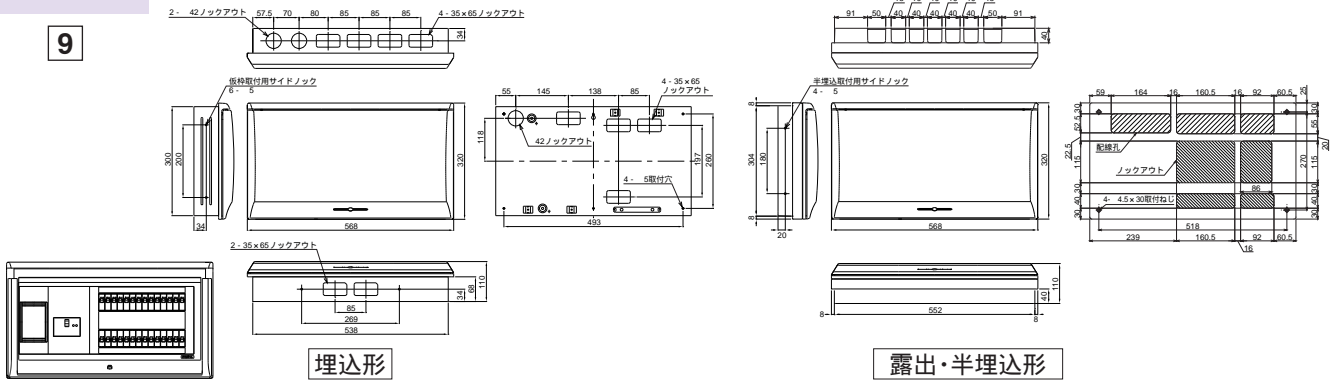

# 外形寸法図

■ MLG3628  
MLG3728

扉の縦寸法は300mmです

9

■ MLG3632  
MLG3732

扉の縦寸法は300mmです

10

■ MLG3636  
MLG3736

扉の縦寸法は300mmです

11

■ MLG3308P  
MLG3408P  
MLG3508P  
MLG3608P

扉の縦寸法は300mmです

12

C

機能一覧

スタンダード