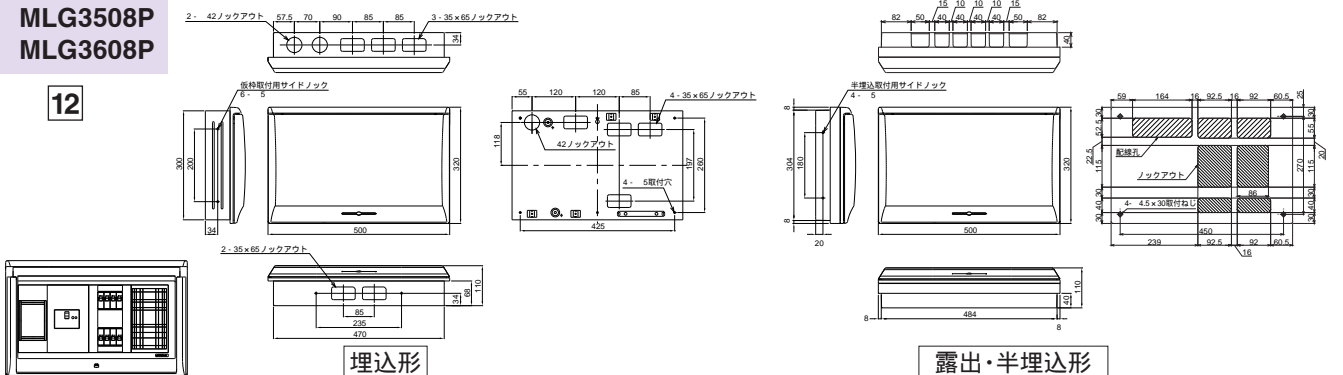

# 外形寸法図

■ MLG3628  
MLG3728

扉の縦寸法は300mmです

9

■ MLG3632  
MLG3732

扉の縦寸法は300mmです

10

■ MLG3636  
MLG3736

扉の縦寸法は300mmです

11

■ MLG3308P  
MLG3408P  
MLG3508P  
MLG3608P

扉の縦寸法は300mmです

12

C

機能一覧

スタンダード

オール電化対応

発電システム対応

機能付分電盤

官公庁対応

ボックスその他

オプション

資料

外形寸法図