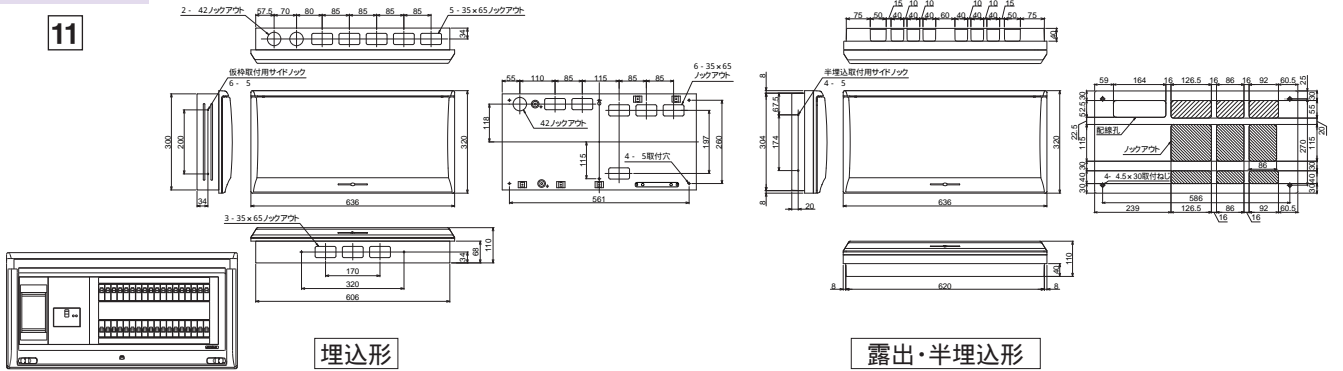

# 外形寸法図

■ MLG3628  
MLG3728

扉の縦寸法は300mmです

9

■ MLG3632  
MLG3732

扉の縦寸法は300mmです

10

■ MLG3636  
MLG3736

扉の縦寸法は300mmです

11

■ MLG3308P  
MLG3408P  
MLG3508P  
MLG3608P

扉の縦寸法は300mmです

12

C

機能一覧

スタンダード