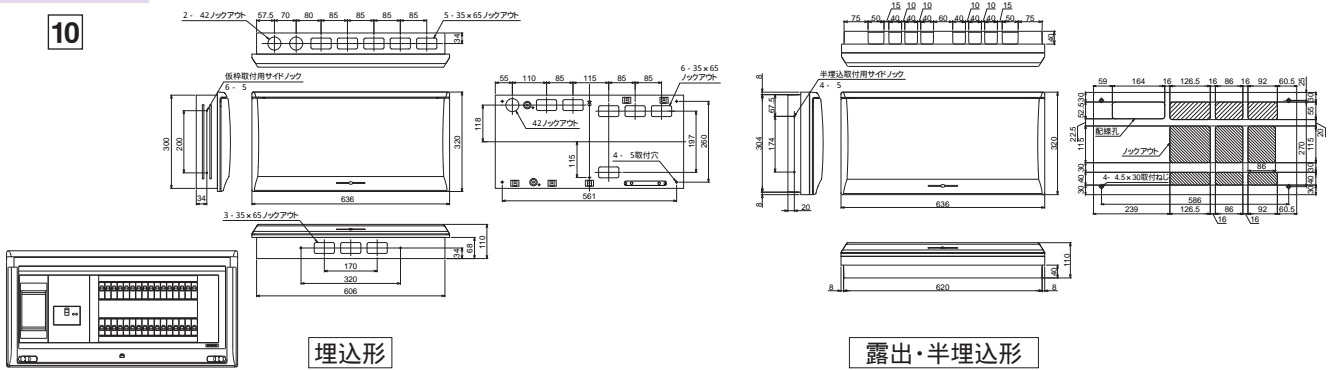

# 外形寸法図

■ MLG3628  
MLG3728

扉の縦寸法は300mmです

9

■ MLG3632  
MLG3732

扉の縦寸法は300mmです

10

■ MLG3636  
MLG3736

扉の縦寸法は300mmです

11

■ MLG3308P  
MLG3408P  
MLG3508P  
MLG3608P

扉の縦寸法は300mmです

12

C

機能一覧

スタンダード