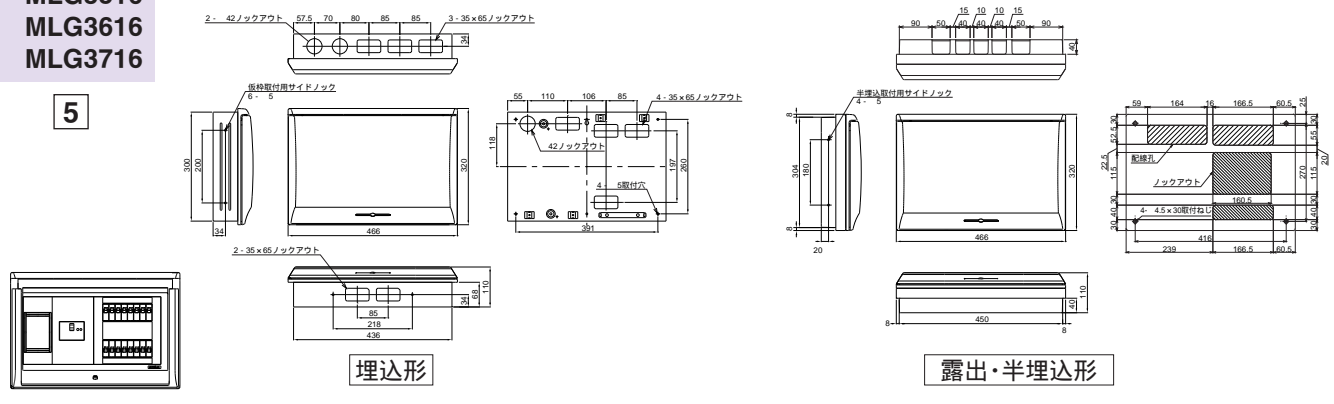

ボックスその他

オプション

資料

外形寸法図

生産終了予定品

- MLG3416
- MLG3516
- MLG3616
- MLG3716

扉の縦寸法は300mmです

5

- MLG3418
- MLG3518
- MLG3618
- MLG3718

扉の縦寸法は300mmです

6

- MLG3420
- MLG3520
- MLG3620
- MLG3720

扉の縦寸法は300mmです

7

- MLG3524
- MLG3624
- MLG3724

扉の縦寸法は300mmです