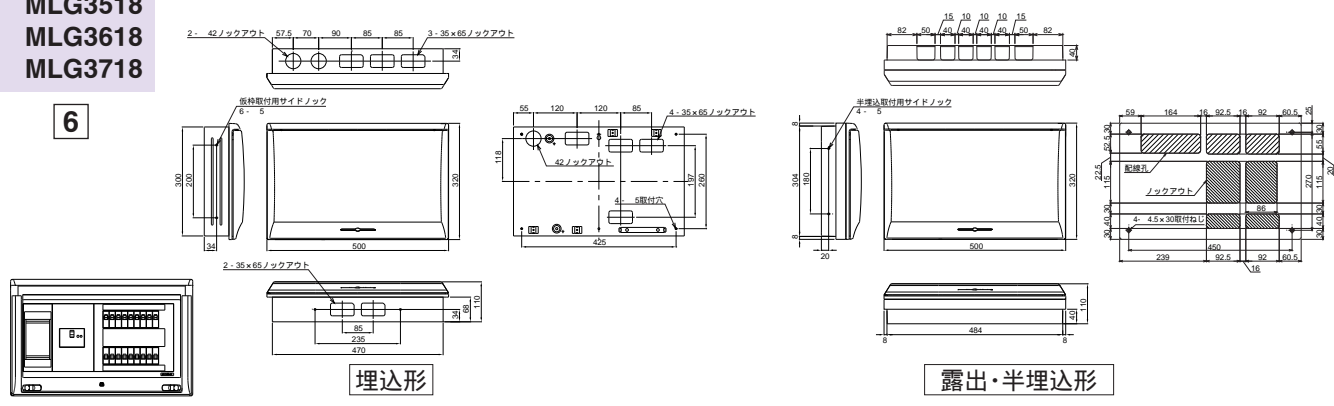

ボックスその他

オプション

資料

外形寸法図

生産終了予定品

- MLG3416
- MLG3516
- MLG3616
- MLG3716

扉の縦寸法は300mmです

5

- MLG3418
- MLG3518
- MLG3618
- MLG3718

扉の縦寸法は300mmです

6

- MLG3420
- MLG3520
- MLG3620
- MLG3720

扉の縦寸法は300mmです

7

- MLG3524
- MLG3624
- MLG3724

扉の縦寸法は300mmです