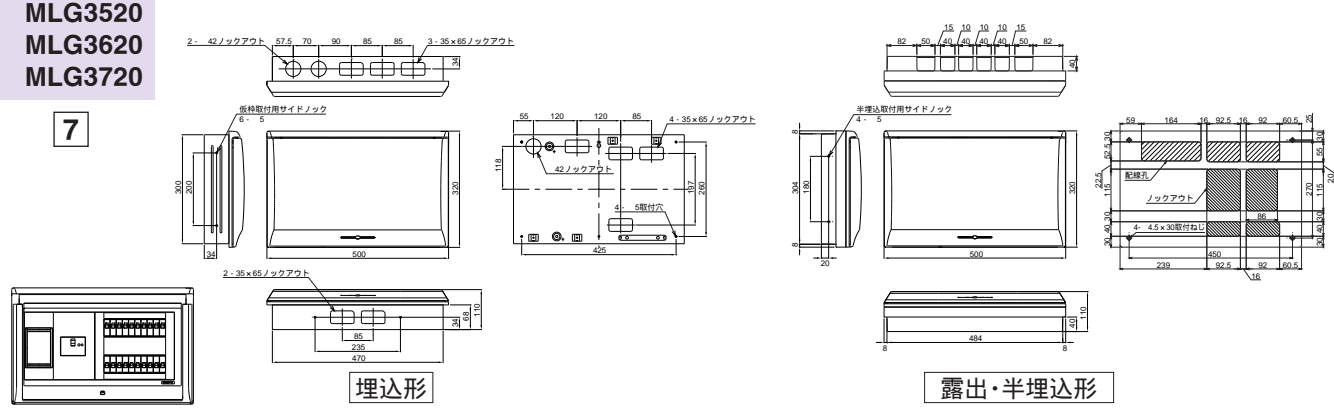

ボックスその他

オプション

資料

外形寸法図

生産終了予定品

- MLG3416
- MLG3516
- MLG3616
- MLG3716

扉の縦寸法は300mmです

5

- MLG3418
- MLG3518
- MLG3618
- MLG3718

扉の縦寸法は300mmです

6

- MLG3420
- MLG3520
- MLG3620
- MLG3720

扉の縦寸法は300mmです

7

- MLG3524
- MLG3624
- MLG3724

扉の縦寸法は300mmです