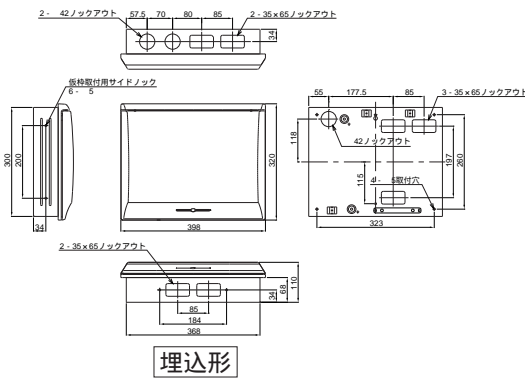

外形寸法図

■ MLG3308
MLG3408
MLG3508
MLG3608

扉の縦寸法は300mmです

1

■ MLG3310
MLG3410
MLG3510
MLG3610

扉の縦寸法は300mmです

2

■ MLG3312
MLG3412
MLG3512
MLG3612
MLG3712

扉の縦寸法は300mmです

3

■ MLG3414
MLG3514
MLG3614
MLG3714

扉の縦寸法は300mmです

4

C

機能一覧

スタンダード