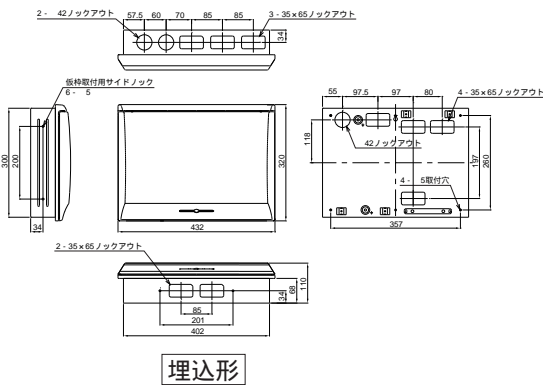

外形寸法図

■ MLG3308
MLG3408
MLG3508
MLG3608

扉の縦寸法は300mmです

1

■ MLG3310
MLG3410
MLG3510
MLG3610

扉の縦寸法は300mmです

2

■ MLG3312
MLG3412
MLG3512
MLG3612
MLG3712

扉の縦寸法は300mmです

3

■ MLG3414
MLG3514
MLG3614
MLG3714

扉の縦寸法は300mmです

4

C

機能一覧

スタンダード