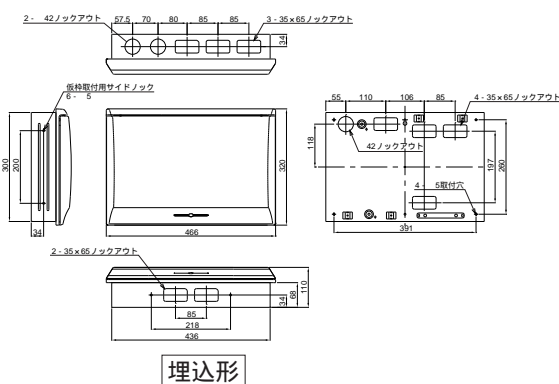

外形寸法図

■ MLG3308
MLG3408
MLG3508
MLG3608

扉の縦寸法は300mmです

1

■ MLG3310
MLG3410
MLG3510
MLG3610

扉の縦寸法は300mmです

2

■ MLG3312
MLG3412
MLG3512
MLG3612
MLG3712

扉の縦寸法は300mmです

3

■ MLG3414
MLG3514
MLG3614
MLG3714

扉の縦寸法は300mmです

4

C

機能一覧

スタンダード

オール電化対応

発電システム対応

機能付分電盤

官公庁対応

ボックスその他

オプション

資料

外形寸法図