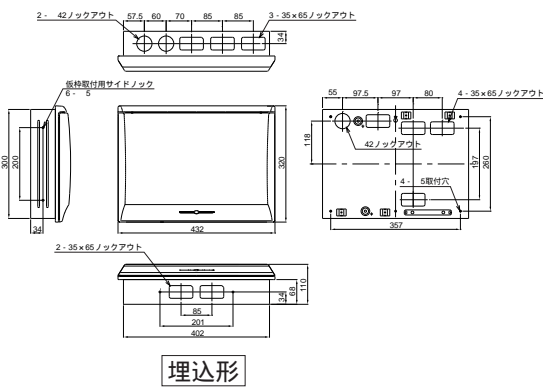

外形寸法図

■ MLG3308
MLG3408
MLG3508
MLG3608

扉の縦寸法は300mmです

1

■ MLG3310
MLG3410
MLG3510
MLG3610

扉の縦寸法は300mmです

2

■ MLG3312
MLG3412
MLG3512
MLG3612
MLG3712

扉の縦寸法は300mmです

3

■ MLG3414
MLG3514
MLG3614
MLG3714

扉の縦寸法は300mmです

4

C

機能一覧

スタンダード