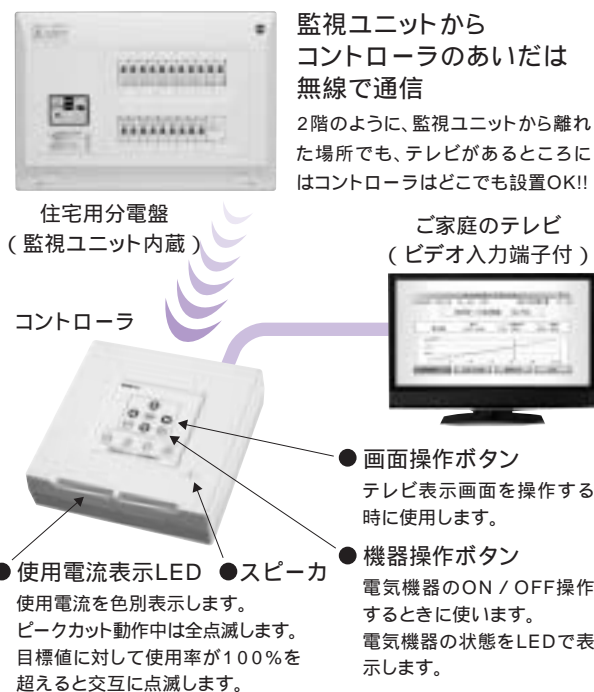

地球にやさしい エコライフをサポート

主な機能について

各部の名称とはたらき