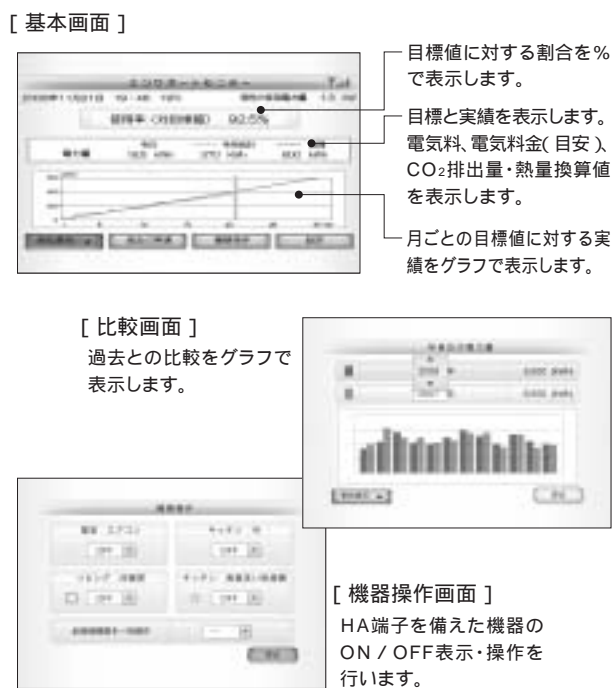

テレビ表示画面(例)

C

機能一覧

スタンダード

オール電化対応

発電システム対応

機能付分電盤

官公庁対応

ボックスその他

オプション

資料

外形寸法図

生産終了予定品