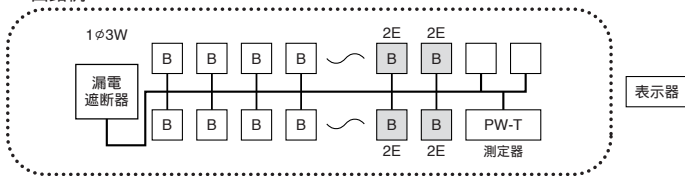

ピーク電流音声警報付 住宅用分電盤 NEW

セーブくん組込住宅用分電盤

露出・半埋込形兼用:プラスチック製 マンセル8GY9.7 / 0.2

リミッタースペースなし 全電力管内向け

主幹	単3 単3中性線欠相保護付漏電遮断器				分岐	パールミニブレーカ	
	40, 50A	GBU-53・1EC	75A	GBU-73・1KC		B-1N (2P1E20A)	
	60A	GBU-63・1EC	100A	GBU-103・1KC		B-2N (2P2E20A)	

回路例

パールミニフラット (Mタイプ・扉付)

パールミニスマート (Yタイプ・扉なし)

分岐回路数 + 予備回路数	主幹 (A)	分岐回路		納期 区分	パールミニフラット (Mタイプ・扉付)		パールミニスマート (Yタイプ・扉なし)		外形寸法 (mm)						
		2P1E	2P2E		ご注文品番	標準価格 (円)	ご注文品番	標準価格 (円)	タテ	ヨコ	フカサ		盤定格 (A)	外形 寸法 図	
											M タイプ	Y タイプ			
8+2	40	6	2		MG34082PWT	60,300	YG34082PWT	59,800	320	364	95	73	60	218	
	50				MG35082PWT		YG35082PWT							75	
	60				MG36082PWT		YG36082PWT								
	75				MG37082PWT		YG37082PWT								
12+2	40	8	4		MG34122PWT	66,100	YG34122PWT	64,200	320	398	95	73	60	218	
	50				MG35122PWT		YG35122PWT								
	60				MG36122PWT		YG36122PWT								
	75				MG37122PWT		YG37122PWT							70,000	100
	100				MG310122PWT		YG310122PWT							80,500	
16+2	40	12	4		MG34162PWT	70,800	YG34162PWT	68,500	320	432	95	73	60	218	
	50				MG35162PWT		YG35162PWT								
	60				MG36162PWT		YG36162PWT								
	75				MG37162PWT		YG37162PWT							74,400	100
	100				MG310162PWT		YG310162PWT							85,000	
20+2	50	14	6		MG35202PWT	76,300	YG35202PWT	72,600	320	466	95	73	60	219	
	60				MG36202PWT		YG36202PWT								
	75				MG37202PWT		YG37202PWT							78,500	100
	100				MG310202PWT		YG310202PWT							89,300	
24+2	50	18	6		MG35242PWT	84,100	YG35242PWT	80,500	320	500	95	73	60	219	
	60				MG36242PWT		YG36242PWT								
	75				MG37242PWT		YG37242PWT							86,400	100
	100				MG310242PWT		YG310242PWT							97,100	
28+2	75	22	6		MG37282PWT	98,800	YG37282PWT	94,700	320	568	95	73	100	219	
	100				MG310282PWT		YG310282PWT							105,300	
32+2	100	26	6		MG310322PWT	117,800	YG310322PWT	113,500	320	568	95	73	100	219	