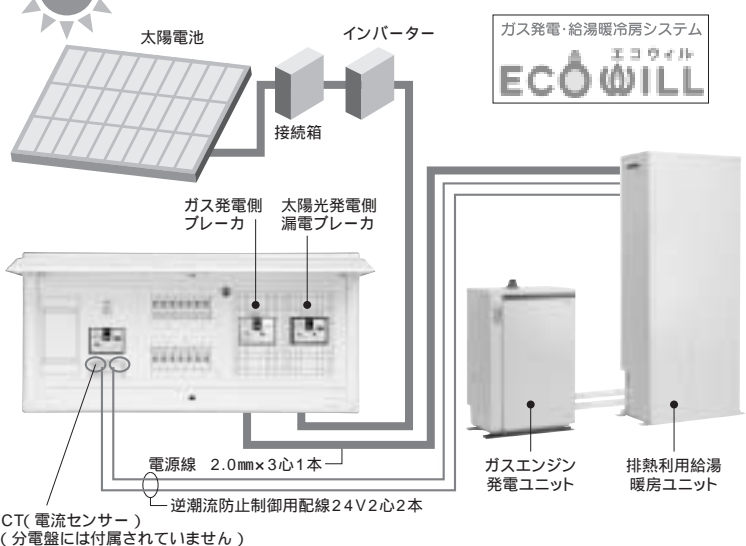

家庭用ガス発電・給湯暖房機、太陽光発電システムなど  
 多様化する電気設備に対応してコンパクトに  
 一つにまとめたパールミニフラットです。

家庭用ガスエンジンコ-ジェネレーションシステム

家庭用ガス発電・給湯暖房機のしくみと熱の利用先

家庭用ガス発電・給湯暖房機用電気系統接続概要図

家庭用ガス発電・給湯暖房機 + 太陽光発電システム用電気系統接続概要図

C

機能一覧

スタンダード

オール電化対応

発電システム対応

機能付分電盤

官公庁対応

ボックスその他

オプション

資料

外形寸法図