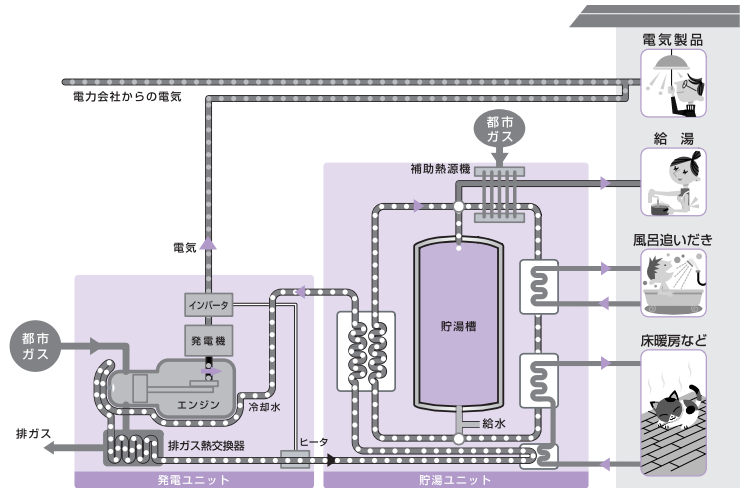

家庭用ガス発電・給湯暖房機、太陽光発電システムなど  
 多様化する電気設備に対応してコンパクトに  
 一つにまとめたパールミニフラットです。

家庭用ガスエンジンコ-ジェネレーションシステム

家庭用ガス発電・給湯暖房機のしくみと熱の利用先

家庭用ガス発電・給湯暖房機用電気系統接続概要図

家庭用ガス発電・給湯暖房機 + 太陽光発電システム用電気系統接続概要図

C

機能一覧

スタンダード

オール電化対応

発電システム対応

機能付分電盤

官公庁対応

ボックスその他

オプション

資料

外形寸法図