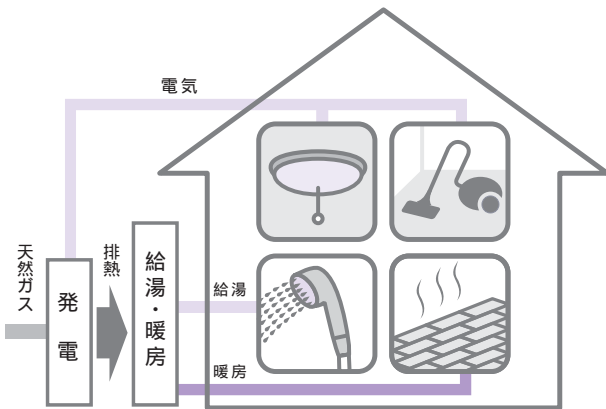

家庭用ガス発電・給湯暖房機、太陽光発電システムなど  
 多様化する電気設備に対応してコンパクトに  
 一つにまとめたパールミニフラットです。

家庭用ガスエンジンコ-ジェネレーションシステム

家庭用ガス発電・給湯暖房機のしくみと熱の利用先

家庭用ガス発電・給湯暖房機用電気系統接続概要図

家庭用ガス発電・給湯暖房機 + 太陽光発電システム用電気系統接続概要図

C

機能一覧

スタンダード