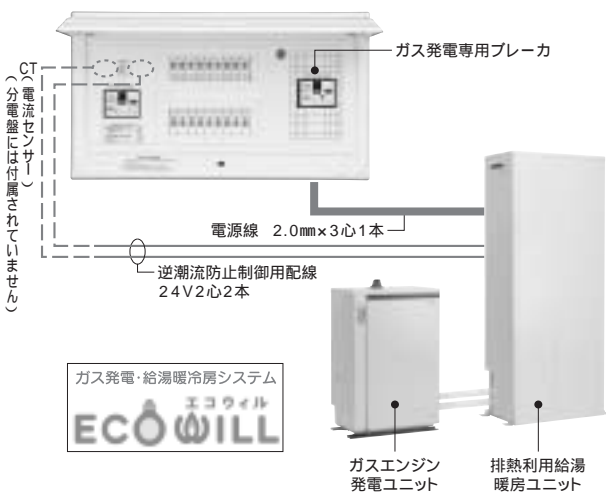

家庭用ガス発電・給湯暖房機、太陽光発電システムなど  
 多様化する電気設備に対応してコンパクトに  
 一つにまとめたパールミニフラットです。

家庭用ガスエンジンコ-ジェネレーションシステム

家庭用ガス発電・給湯暖房機のしくみと熱の利用先

家庭用ガス発電・給湯暖房機用電気系統接続概要図

家庭用ガス発電・給湯暖房機 + 太陽光発電システム用電気系統接続概要図

C

機能一覧

スタンダード

オール電化対応

発電システム対応

機能付分電盤

官公庁対応

ボックスその他

オプション

資料

外形寸法図