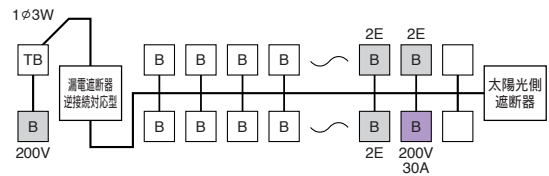

オール電化住宅に最適です。

太陽光発電システムと時間帯別電灯をお考えの皆さまにおすすめします。

特長

盤内に「太陽光発電システム対応ブレーカ」および「エコキュートあるいは電気温水器用ブレーカ」を内蔵!!  
分電盤の取り付けだけでOK  
手間な配線作業がなくなります。

例) A電力会社

季節	時間帯名称	時間帯
夏季	ファミリータイム	8:00 ~ 10:00 17:00 ~ 22:00
	デイトタイム	10:00 ~ 17:00
その他	ナイトタイム	22:00 ~ 8:00