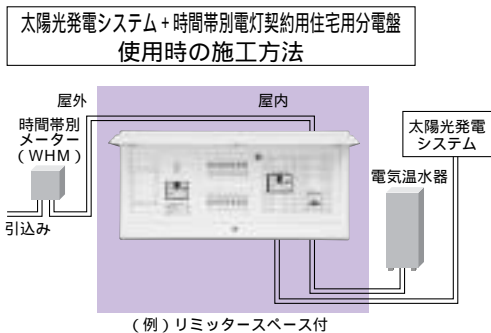

オール電化住宅に最適です。

太陽光発電システムと時間帯別電灯をお考えの皆さまにおすすめします。

特長

盤内に「太陽光発電システム対応ブレーカ」および「エコキュートあるいは電気温水器用ブレーカ」を内蔵!!  
分電盤の取り付けだけでOK  
手間な配線作業がなくなります。

例) A電力会社

季節	時間帯名称	時間帯
夏季	ファミリータイム	8:00 ~ 10:00 17:00 ~ 22:00
	デイトタイム	10:00 ~ 17:00
その他	ナイトタイム	22:00 ~ 8:00