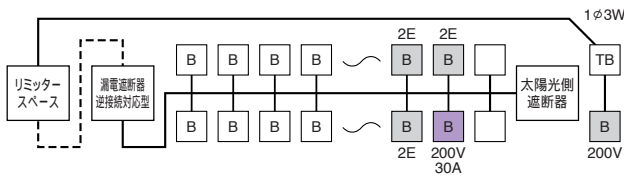

オール電化住宅に最適です。

太陽光発電システムと時間帯別電灯をお考えの皆さまにおすすめします。

特長

盤内に「太陽光発電システム対応ブレーカ」および「エコキュートあるいは電気温水器用ブレーカ」を内蔵!!  
分電盤の取り付けだけでOK  
手間な配線作業がなくなります。

例) A電力会社

季節	時間帯名称	時間帯
夏季	ファミリータイム	8:00 ~ 10:00 17:00 ~ 22:00
	デイトタイム	10:00 ~ 17:00
その他	ナイトタイム	22:00 ~ 8:00