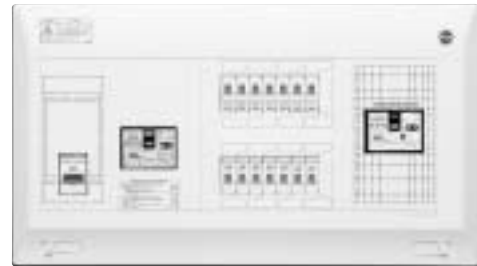

オール電化住宅に最適です。

太陽光発電システムと時間帯別電灯をお考えの皆さまにおすすめします。

特長

盤内に「太陽光発電システム対応ブレーカ」および「エコキュートあるいは電気温水器用ブレーカ」を内蔵!!  
分電盤の取り付けだけでOK  
手間な配線作業がなくなります。

例) A電力会社

季節	時間帯名称	時間帯
夏季	ファミリータイム	8:00 ~ 10:00 17:00 ~ 22:00
	デイトタイム	10:00 ~ 17:00
その他	ナイトタイム	22:00 ~ 8:00