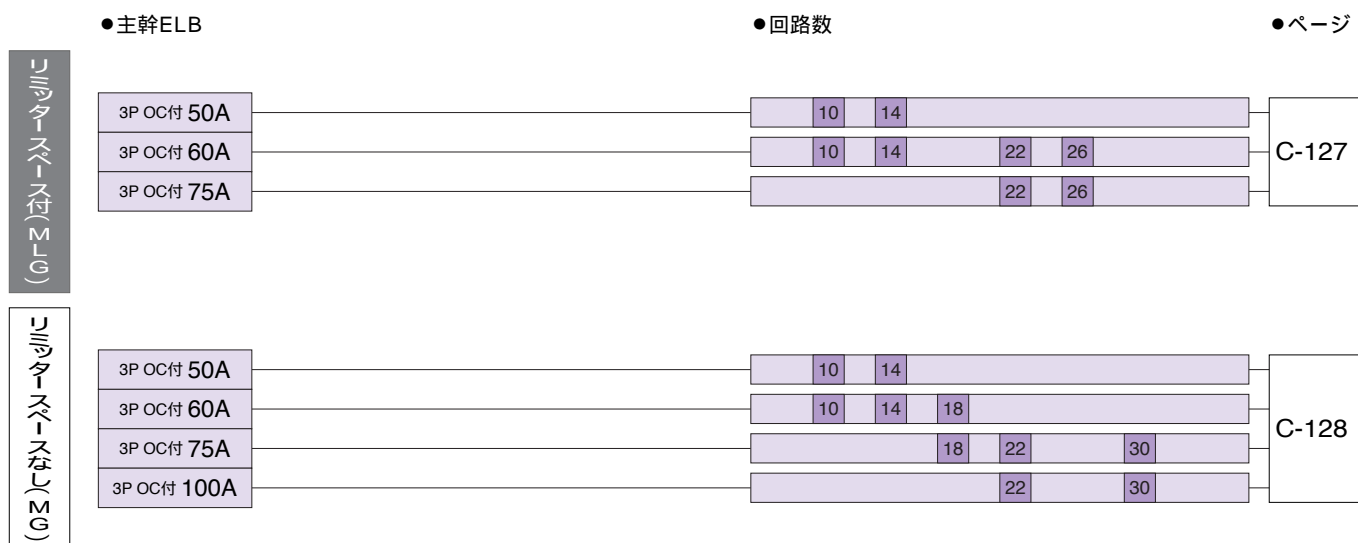

家庭用燃料電池システム + 太陽光発電システム対応 Mタイプ(扉付)

C

機能一覧

スタンダード

オール電化対応

発電システム対応

機能付分電盤

官公庁対応

ボックスメンその他

オプション

資料

外形寸法図

生産終了予定品