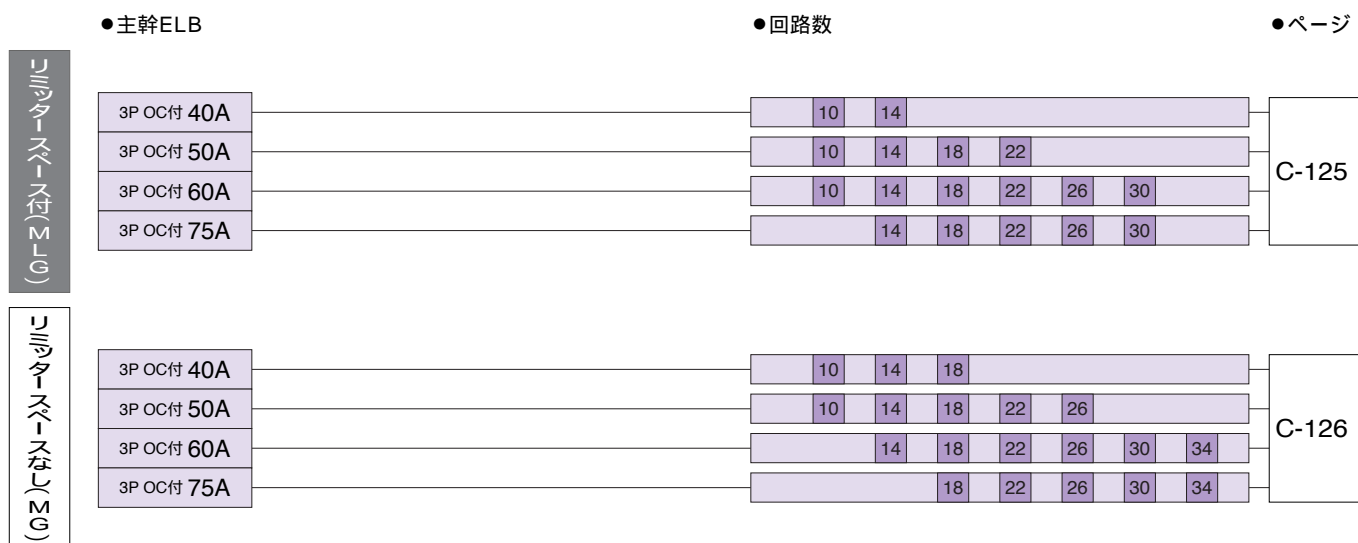

家庭用燃料電池システム対応 Mタイプ(扉付)