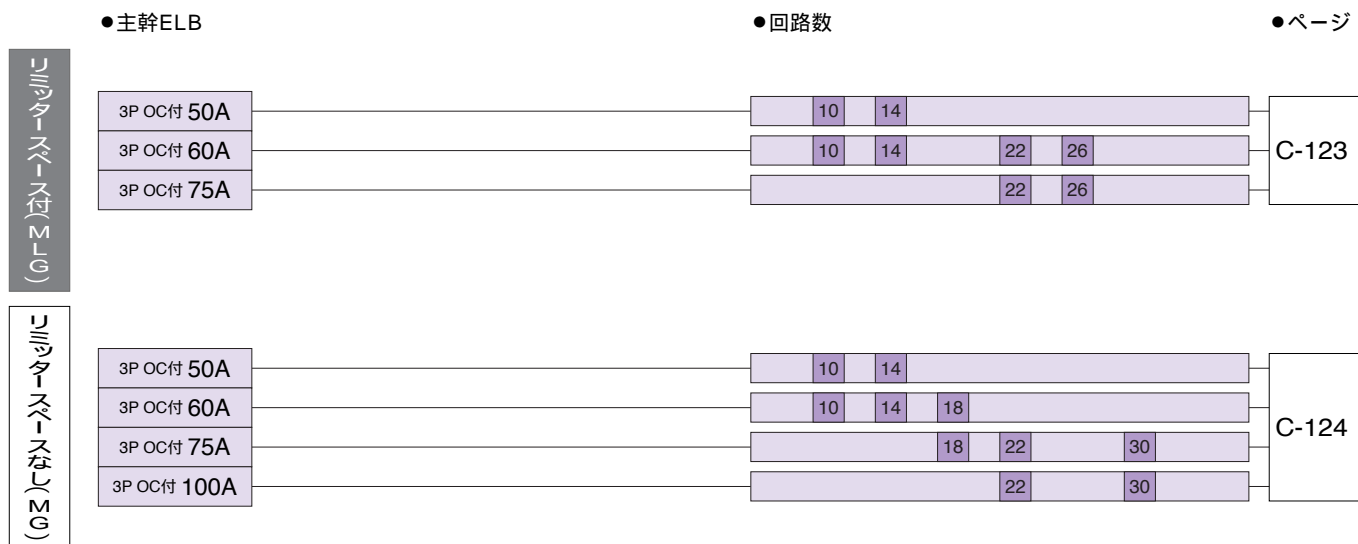

発電システム対応住宅用分電盤 器種選定一覧

家庭用ガス発電・給湯暖房機 + 太陽光発電システム対応 Mタイプ(扉付)