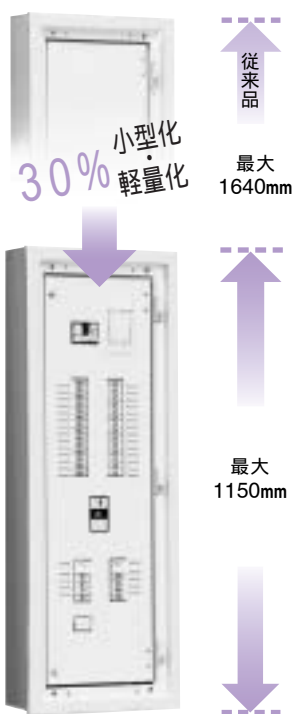

# オール電化対応住宅用分電盤(パールミニブレーカ組込)

電化おまかせばんタテ型コンパクトタイプ

IHクッキングヒーター、  
電気温水器、蓄熱暖房など  
オール電化に必要な機能はすべて「おまかせ!!」

「オール電化住宅用分電盤」は、電灯回路用分電盤・蓄熱回路用分電盤・電気温水器用ブレーカを一つにした機能的な分電盤です。

純和風の家から洋風住宅まで、どんなスタイルのお住いにも違和感なく設置できます。

扉は、玄関・廊下・居間など取り付け場所に合わせて4つのデザインからお選びいただけます。

扉を別途用意していただく場合のために扉なしのタイプも用意しました。

従来品よりさらにコンパクトに!

標準仕様

姿見付扉仕様

玄関や廊下に違和感なくとけこむミラータイプ。実用性も兼ね備えた扉で、インテリアの幅も広がります。

木目扉仕様

シンプルな木目タイプのデザイン。ナチュラルなイメージのお部屋にやさしくマッチします。

格子扉仕様

和・洋を問わず、どんな空間にもぴったり合う格子柄。落ち着いた趣を演出するデザインです。

扉なし仕様

C

機能一覧

スタンダード

オール電化対応

発電システム対応

機能付分電盤