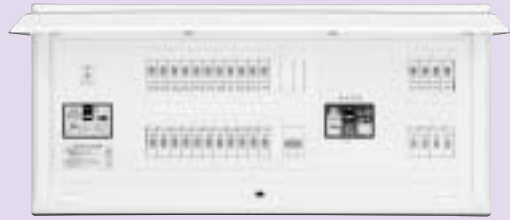

オール電化対応住宅用分電盤 NEW

電気温水器 + IHクッキングヒーター + 蓄熱暖房器(扉付)

露出・半埋込形兼用:プラスチック製 マンセル8GY9.7 / 0.2

リミッタースペースなし 全電力管内向け

パールミニフラット(Mタイプ・扉付)

主幹	単3 単3中性線欠相保護付漏電遮断器		分岐	パールミニブレーカ	
	50A GBU-53・1EC	60A GBU-63・1EC		B-1N(2P1E20A)	
	漏電遮断器 入線最大容量38mm ²			B-2N(2P2E20A)	
	100A GB-103KC		B-2N(2P2E30A)		
			B-2N(2P2E40A)		

蓄熱回路は別系統用です。

分岐回路数 + 予備回路数	主幹	電灯回路(温水器)	蓄熱	納期区分	ご注文品番	露出形			外形寸法(mm) タテ ヨコ フカサ	外形寸法図
						標準価格(円)				
20+2 8+0	1φ3W ELB 3P2E 50A	2E 2E 2E 20A 20A 20A 20A 20A 30A 2E 2E 200V	1φ2W ELB 100A 200V 200V 200V 200V 20A 20A 20A 30A 200V 200V 200V 200V		MG35222DA37	72,700	320	670	95	220 8
20+2 8+0	1φ3W ELB 3P2E 50A	2E 2E 2E 20A 20A 20A 20A 20A 30A 2E 2E 200V	1φ2W ELB 100A 200V 200V 200V 200V 20A 20A 20A 30A 200V 200V 200V 200V		MG35222DA38	73,200	320	670	95	
18+2 8+0	1φ3W ELB 3P2E 50A	2E 2E 2E 20A 20A 20A 20A 20A 30A 2E 2E 200V	1φ2W ELB 100A 200V 200V 200V 200V 20A 20A 20A 30A 200V 200V 200V 200V		MG35222DA310	75,600	320	670	95	

分岐回路数 + 予備回路数	主幹	電灯回路(温水器)	蓄熱	納期区分	ご注文品番	露出形			外形寸法(mm) タテ ヨコ フカサ	外形寸法図
						標準価格(円)				
28+2 8+0	1φ3W ELB 3P2E 60A	2E 2E 2E 20A 20A 20A 20A 20A 30A 2E 2E 200V	1φ2W ELB 100A 200V 200V 200V 200V 20A 20A 20A 30A 200V 200V 200V 200V		MG36302DA37	86,500	320	772	110	220 9
28+2 8+0	1φ3W ELB 3P2E 60A	2E 2E 2E 20A 20A 20A 20A 20A 30A 2E 2E 200V	1φ2W ELB 100A 200V 200V 200V 200V 20A 20A 20A 30A 200V 200V 200V 200V		MG36302DA38	87,000	320	772	110	
26+2 8+0	1φ3W ELB 3P2E 60A	2E 2E 2E 20A 20A 20A 20A 20A 30A 2E 2E 200V	1φ2W ELB 100A 200V 200V 200V 200V 20A 20A 20A 30A 200V 200V 200V 200V		MG36302DA310	89,400	320	772	110	