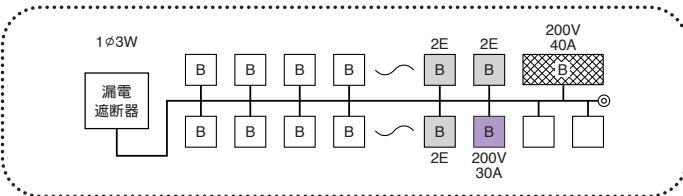

オール電化対応住宅用分電盤 NEW

電気温水器(2次送りタイプ)+IHクッキングヒーター

電気温水器
40A

露出・半埋込形兼用:プラスチック製 マンセル8GY9.7/0.2

リミッタースペースなし 全電力管内向け

主幹	単3 単3中性線欠相保護付漏電遮断器			
	50A	GBU-53・1EC	100A	GBU-103・1KC
	60A	GBU-63・1EC		
	75A	GBU-73・1KC		

分岐	パールミニブレーカ
	B-1N(2P1E20A)
	B-2N(2P2E20A)
	B-2N(2P2E30A)
	B-2N(2P2E40A)

回路例

パールミニフラット(Mタイプ・扉付)

パールミニスマート(Yタイプ・扉なし)

分岐回路数 + 予備回路数	主幹 (A)	分岐回路			エコキュート用 ブレーカ (A) 2P2E 200V	納期 区分	パールミニフラット(Mタイプ・扉付)		パールミニスマート(Yタイプ・扉なし)		外形寸法(mm)					
		2P1E	2P2E	IH用 2P2E 30A 200V			ご注文品番	標準価格 (円)	ご注文品番	標準価格 (円)	タテ	ヨコ	フカサ (Mタイプ Yタイプ)		盤定格 (A)	外形寸法 図
12+2	50	8	3	1	40	MG35122IB4B	35,800	YG35122IB4B	33,900	320	398	95	73	60	218	
	MG36122IB4B					YG36122IB4B										
16+2	50	12	3	1	40	MG35162IB4B	40,500	YG35162IB4B	38,200	320	432	95	73	60	218	
	MG36162IB4B					YG36162IB4B										
20+2	50	14	5	1	40	MG35202IB4B	46,000	YG35202IB4B	42,300	320	466	95	73	60	219	
	MG36202IB4B					YG36202IB4B										
	75					MG37202IB4B		YG37202IB4B						48,200	100	219
24+2	50	18	5	1	40	MG35242IB4B	53,800	YG35242IB4B	50,200	320	500	95	73	60	219	
	MG36242IB4B					YG36242IB4B										
	75					MG37242IB4B		YG37242IB4B						56,100	100	219
	100					MG310242IB4B		YG310242IB4B						66,800		
28+2	60	22	5	1	40	MG36282IB4B	62,500	YG36282IB4B	58,400	320	568	95	73	60	219	
	MG37282IB4B					YG37282IB4B		64,400								
	100					MG310282IB4B		YG310282IB4B						75,000	100	219
32+2	75	26	5	1	40	MG37322IB4B	76,500	YG37322IB4B	72,200	320	568	95	73	100	219	
	100					MG310322IB4B		YG310322IB4B								83,200

分岐回路数の変更は組替で対応します。別途ご用命ください。
主幹の容量変更は組替で対応します。別途ご用命ください。(例:60A 50A・40A)

エコキュート用ブレーカ(20A) 電気温水器用ブレーカ(30A) 電気温水器用ブレーカ(40A)

B-2N-1 20A(上列用) (IHヒーター用ブレーカ) B-2N-1 30A(上列用) B-2N-1 40A(上列用)
B-2N-2 20A(下列用・写真) B-2N-2 30A(下列用・写真) B-2N-2 40A(下列用・写真)
標準価格1,560円 標準価格1,620円 標準価格4,200円