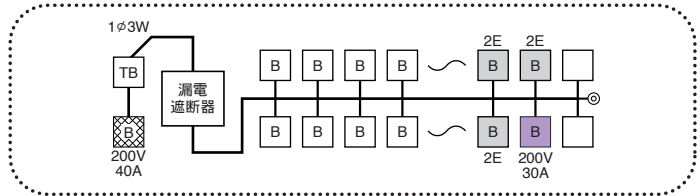

# オール電化対応 住宅用分電盤 NEW

電気温水器(端子台付タイプ)+IHクッキングヒーター

電気温水器  
40A

露出・半埋込形兼用:プラスチック製 マンセル8GY9.7/0.2

## リミッタースペースなし 全電力管内向け

主幹	単3相3中性線欠相保護付漏電遮断器		
	40, 50A	GBU-53・1EC	100A GBU-103・1KC
	60A	GBU-63・1EC	
	75A	GBU-73・1KC	

分岐	パールミニブレーカ
	B-1N(2P1E20A)
	B-2N(2P2E20A)
	B-2N(2P2E30A)
	B-2N(2P2E40A)

回路例

分岐回路数の変更は組替で対応します。別途ご用命ください。  
**主幹の容量変更は組替で対応します。別途ご用命ください。(例:60A 50A・40A)**  
 端子台の最大容量130A(最大接続可能電線3.8mm<sup>2</sup>)