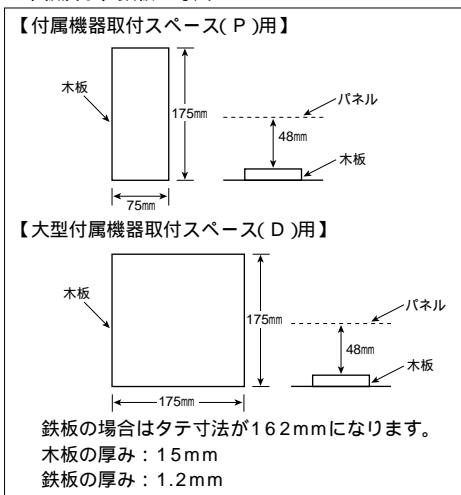

分岐回路数 + 予備回路数	主幹 (A)	分岐回路 2P1E 2P2E	納期 区分	ご注文品番	標準価格 (円)	外形寸法(mm)			重量 (kg)	外形 寸法 図
						タテ	ヨコ	フカサ		
16+0	40	12 4	○	YG3416D	43,900	320	636	73	60	213 95
	50		○	YG3516D						
	60		○	YG3616D						
	75		○	YG3716D						
18+2	40	14 4	○	YG34182D	49,600	320	636	73	60	213 96
	50		○	YG35182D						
	60		○	YG36182D						
	75		○	YG37182D						
20+0	40	14 6	○	YG3420D	51,700	320	636	73	60	213 96
	50		○	YG3520D						
	60		○	YG3620D						
	75		○	YG3720D						
22+2	50	16 6	○	YG35222D	56,300	320	670	73	60	214 97
	60		○	YG36222D						
	75		○	YG37222D						
	100		○	YG310222D						
24+0	50	18 6	○	YG3524D	58,400	320	670	73	60	214 97
	60		○	YG3624D						
	75		○	YG3724D						
	100		○	YG31024D						

分岐回路数の変更は組替で対応します。別途ご用命ください。

主幹の容量変更は組替で対応します。別途ご用命ください。(例: 60A 50A・40A)

木板及び、鉄板の寸法