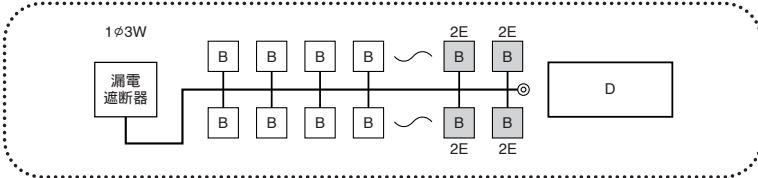

# パールミニスマート(扉なし)

リミッタースペースなし

露出・半埋込形兼用:プラスチック製 マンセル8GY9.7 / 0.2

全電力管内向け

主幹	単3 単3中性線欠相保護付漏電遮断器				分岐	パールミニブレーカ		
	30A	GBU-3・1HEA	75A	GBU-73・1KC		B-1N (2P1E20A)		
	40、50A	GBU-53・1EC	100A	GBU-103・1KC		B-2N (2P2E20A)		
	60A	GBU-63・1EC						

回路例

分岐回路数 + 予備回路数	主幹 (A)	分岐回路 2P1E 2P2E	納期 区分	ご注文品番	標準価格 (円)	外形寸法(mm)			重量 (kg)	外形 寸法 図
						タテ	ヨコ	フカサ		
6+2	30	4 2	○	YG33062D	24,600	320	568	73	30	213 93
	40		○	YG34062D						
	50		○	YG35062D						
	60		○	YG36062D						
8+0	30	6 2	○	YG3308D	26,800	320	568	73	30	213 93
	40		○	YG3408D						
	50		○	YG3508D						
	60		○	YG3608D						
10+2	30	8 2	○	YG33102D	32,500	320	568	73	30	213 93
	40		○	YG34102D						
	50		○	YG35102D						
	60		○	YG36102D						
12+0	30	8 4	○	YG3312D	34,700	320	568	73	30	213 94
	40		○	YG3412D						
	50		○	YG3512D						
	60		○	YG3612D						
14+2	40	10 4	○	YG34142D	41,700	320	636	73	60	213 95
	50		○	YG35142D						
	60		○	YG36142D						
	75		○	YG37142D						
16+0	40	12 4	○	YG3416D	43,900	320	636	73	60	213 95
	50		○	YG3516D						
	60		○	YG3616D						
	75		○	YG3716D						
18+2	40	14 4	○	YG34182D	49,600	320	636	73	60	213 96
	50		○	YG35182D						
	60		○	YG36182D						
	75		○	YG37182D						
20+0	40	14 6	○	YG3420D	51,700	320	636	73	60	213 96
	50		○	YG3520D						
	60		○	YG3620D						
	75		○	YG3720D						
22+2	50	16 6	○	YG35222D	56,300	320	670	73	60	214 97
	60		○	YG36222D						
	75		○	YG37222D						
	100		○	YG310222D						
24+0	50	18 6	○	YG3524D	58,400	320	670	73	60	214 97
	60		○	YG3624D						
	75		○	YG3724D						
	100		○	YG31024D						