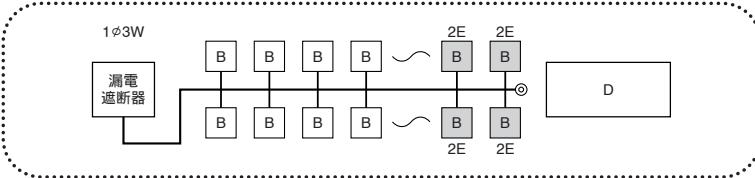

# パールミニフラット(扉付)

リミッタースペースなし

露出・半埋込形兼用: プラスチック製 マンセル8GY9.7/0.2  
埋込形: 扉(プラスチック製) マンセル8GY9.7/0.2 ボックス(スチール製) マンセル7.3Y9.2/0.7

全電力管内向け

主幹	単3中性線欠相保護付漏電遮断器			
	30A	GBU-3・1HEA	75A	GBU-73・1KC
	40、50A	GBU-53・1EC	100A	GBU-103・1KC
	60A	GBU-63・1EC		

分岐	パールミニブレーカ	
	B-1N (2P1E20A)	
	B-2N (2P2E20A)	

大型付属機器取付スペース付 タテ ヨコ フカサ 175 x 178 x 48

回路例

分岐回路数 + 予備回路数	主幹 (A)	分岐回路		露出形			埋込形			外形寸法 (mm)			標準格 (A)	外形 寸法 図
		2P1E	2P2E	納期 区分	ご注文品番	標準価格 (円)	納期 区分	ご注文品番	標準価格 (円)	タテ	ヨコ	フカサ		
22+2	50	16	6	○	MG35222D	62,000	○	MG35222DF	75,000	320	670	95	60	202
	○			MG36222D	○		MG36222DF							
	○			MG37222D	○		MG37222DF							
	○			MG310222D	○		MG310222DF							
24+0	50	18	6	○	MG3524D	64,200	○	MG3524DF	77,200	320	670	95	60	50
	○			MG3624D	○		MG3624DF							
	○			MG3724D	○		MG3724DF							
	○			MG31024D	○		MG31024DF							
30+2	60	24	6		MG36302D	75,800			83,200	320	772	110	60	202
	75			MG37302D	81,800									
	100			MG310302D	92,800									
32+0	60	26	6		MG3632D	78,000			84,000	320	772	110	60	51
	75			MG3732D	84,000									
	100			MG31032D	95,000									
34+2	60	28	6		MG36342D	82,700			88,700	320	772	110	60	202
	75			MG37342D	88,700									
	100			MG310342D	99,700									
36+0	60	30	6		MG3636D	84,900			90,900	320	772	110	60	52
	75			MG3736D	90,900									
	100			MG31036D	101,900									