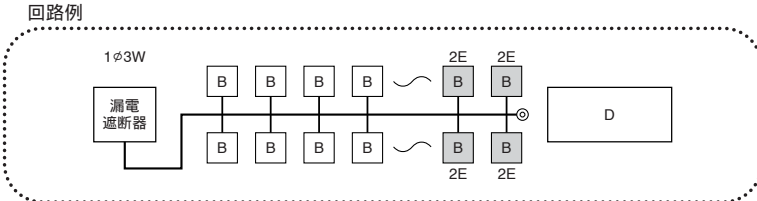

パールミニフラット(扉付)

リミッタースペースなし

露出・半埋込形兼用: プラスチック製 マンセル8GY9.7/0.2
埋込形: 扉(プラスチック製) マンセル8GY9.7/0.2 ボックス(スチール製) マンセル7.3Y9.2/0.7

全電力管内向け

主幹	単3 単3 中性線欠相保護付漏電遮断器			
	30A	GBU-3・1HEA	75A	GBU-73・1KC
	40、50A	GBU-53・1EC	100A	GBU-103・1KC
	60A	GBU-63・1EC		

分岐	パールミニブレーカ	
	B-1N	(2P1E20A)
	B-2N	(2P2E20A)

分岐回路数 + 予備回路数	主幹 (A)	分岐回路		露出形			埋込形			外形寸法(mm)			盤定格 (A)	外形寸法 図		
		2P1E	2P2E	納期 区分	ご注文品番	標準価格 (円)	納期 区分	ご注文品番	標準価格 (円)	タテ	ヨコ	フカサ				
6+2	30	4	2	○	MG33062D	25,600	○	MG33062DF	33,600	320	568	95	30	201		
	40			○	MG34062D	29,600	○	MG34062DF	37,600				60			
	50			○	MG35062D		○	MG35062DF					60			
	60			○	MG36062D		○	MG36062DF					60			
8+0	30	6	2	○	MG3308D		27,800	○		MG3308DF	35,800	320	568	95	30	201
	40			○	MG3408D	31,800	○	MG3408DF	39,800	60						
	50			○	MG3508D		○	MG3508DF		60						
	60			○	MG3608D		○	MG3608DF		60						
10+2	30	8	2	○	MG33102D		33,600	○		MG33102DF	42,600	320	568	95	30	201
	40			○	MG34102D	37,600	○	MG34102DF	46,600	60						
	50			○	MG35102D		○	MG35102DF		60						
	60			○	MG36102D		○	MG36102DF		60						
	75			○	MG37102D		○	MG37102DF		75						
12+0	30	8	4	○	MG3312D		35,800	○		MG3312DF	44,800	320	568	95	30	201
	40			○	MG3412D	39,800	○	MG3412DF	48,800	60						
	50			○	MG3512D		○	MG3512DF		60						
	60			○	MG3612D		○	MG3612DF		60						
	75			○	MG3712D		○	MG3712DF		75						
14+2	40	10	4	○	MG34142D		45,500	○		MG34142DF	56,600	320	636	95	60	201
	50			○	MG35142D	○		MG35142DF	100							
	60			○	MG36142D	○		MG36142DF	100							
	75			○	MG37142D	○		MG37142DF	100							
	100			○	MG310142D	○		MG310142DF	100							
16+0	40	12	4	○	MG3416D	47,700	○	MG3416DF	58,800	320	636	95	60	201		
	50			○	MG3516D		○	MG3516DF					100			
	60			○	MG3616D		○	MG3616DF					100			
	75			○	MG3716D		○	MG3716DF					100			
	100			○	MG31016D		○	MG31016DF					100			
18+2	40	14	4	○	MG34182D	54,000	○	MG34182DF	66,000	320	636	95	60	201		
	50			○	MG35182D		○	MG35182DF					100			
	60			○	MG36182D		○	MG36182DF					100			
	75			○	MG37182D		○	MG37182DF					100			
	100			○	MG310182D		○	MG310182DF					100			
20+0	40	14	6	○	MG3420D	56,200	○	MG3420DF	68,200	320	636	95	60	201		
	50			○	MG3520D		○	MG3520DF					100			
	60			○	MG3620D		○	MG3620DF					100			
	75			○	MG3720D		○	MG3720DF					100			
	100			○	MG31020D		○	MG31020DF					100			

分岐回路数の変更は組替で対応します。別途ご用命ください。

主幹の容量変更は組替で対応します。別途ご用命ください。(例: 60A 50A・40A)

MGタイプ(露出形、埋込形)とMLGタイプ(埋込形)の付属機器取付スペースおよび、大型付属機器取付スペースに分電盤協約形サイズの遮断器を取り付ける場合には、木板ベース(標準品)から鉄板ベースに変更する必要がありますので、ご用命ください。

(理由: 遮断器のハンドルが住宅用分電盤の扉に接触するため)

木板の厚み: 15mm 鉄板の厚み: 1.2mm

C

機能一覧

スタンダード

オール電化対応

発電システム対応

機能付分電盤

官公庁対応

ボックスその他

オプション

資料

外形寸法図

生産終了予定品