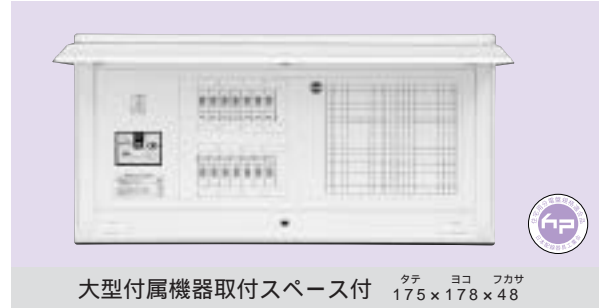

パールミニフラット(扉付)

リミッタースペースなし

露出・半埋込形兼用: プラスチック製 マンセル8GY9.7/0.2
埋込形: 扉(プラスチック製) マンセル8GY9.7/0.2 ボックス(スチール製) マンセル7.3Y9.2/0.7

全電力管内向け

主幹	単3 単3 中性線欠相保護付漏電遮断器			
	30A	GBU-3・1HEA	75A	GBU-73・1KC
	40、50A	GBU-53・1EC	100A	GBU-103・1KC
	60A	GBU-63・1EC		

分岐	パールミニブレーカ	
	B-1N	(2P1E20A)
	B-2N	(2P2E20A)

分岐回路数 + 予備回路数	主幹 (A)	分岐回路		露出形			埋込形			外形寸法(mm)			盤定格 (A)	外形寸法 図		
		2P1E	2P2E	納期 区分	ご注文品番	標準価格 (円)	納期 区分	ご注文品番	標準価格 (円)	タテ	ヨコ	フカサ				
6+2	30	4	2	○	MG33062D	25,600	○	MG33062DF	33,600	320	568	95	30	201		
	40			○	MG34062D	29,600	○	MG34062DF	37,600				60			
	50			○	MG35062D		○	MG35062DF					60			
	60			○	MG36062D		○	MG36062DF					60			
8+0	30	6	2	○	MG3308D		27,800	○		MG3308DF	35,800	320	568	95	30	201
	40			○	MG3408D	31,800	○	MG3408DF	39,800	60						
	50			○	MG3508D		○	MG3508DF		60						
	60			○	MG3608D		○	MG3608DF		60						
10+2	30	8	2	○	MG33102D		33,600	○		MG33102DF	42,600	320	568	95	30	201
	40			○	MG34102D	37,600	○	MG34102DF	46,600	60						
	50			○	MG35102D		○	MG35102DF		60						
	60			○	MG36102D		○	MG36102DF		60						
	75			○	MG37102D		○	MG37102DF		75						
12+0	30	8	4	○	MG3312D		35,800	○		MG3312DF	44,800	320	568	95	30	201
	40			○	MG3412D	39,800	○	MG3412DF	48,800	60						
	50			○	MG3512D		○	MG3512DF		60						
	60			○	MG3612D		○	MG3612DF		60						
	75			○	MG3712D		○	MG3712DF		75						
14+2	40	10	4	○	MG34142D		45,500	○		MG34142DF	56,600	320	636	95	60	201
	50			○	MG35142D	○		MG35142DF	100							
	60			○	MG36142D	○		MG36142DF	100							
	75			○	MG37142D	○		MG37142DF	100							
	100			○	MG310142D	○		MG310142DF	100							
16+0	40	12	4	○	MG3416D	47,700	○	MG3416DF	58,800	320	636	95	60	201		
	50			○	MG3516D		○	MG3516DF					100			
	60			○	MG3616D		○	MG3616DF					100			
	75			○	MG3716D		○	MG3716DF					100			
	100			○	MG31016D		○	MG31016DF					100			
18+2	40	14	4	○	MG34182D	54,000	○	MG34182DF	66,000	320	636	95	60	201		
	50			○	MG35182D		○	MG35182DF					100			
	60			○	MG36182D		○	MG36182DF					100			
	75			○	MG37182D		○	MG37182DF					100			
	100			○	MG310182D		○	MG310182DF					100			
20+0	40	14	6	○	MG3420D	56,200	○	MG3420DF	68,200	320	636	95	60	201		
	50			○	MG3520D		○	MG3520DF					100			
	60			○	MG3620D		○	MG3620DF					100			
	75			○	MG3720D		○	MG3720DF					100			
	100			○	MG31020D		○	MG31020DF					100			

分岐回路数の変更は組替で対応します。別途ご用命ください。

主幹の容量変更は組替で対応します。別途ご用命ください。(例: 60A 50A・40A)

MGタイプ(露出形、埋込形)とMLGタイプ(埋込形)の付属機器取付スペースおよび、大型付属機器取付スペースに分電盤協約形サイズの遮断器を取り付ける場合には、木板ベース(標準品)から鉄板ベースに変更する必要がありますので、ご用命ください。

(理由: 遮断器のハンドルが住宅用分電盤の扉に接触するため)

木板の厚み: 15mm 鉄板の厚み: 1.2mm

C

機能一覧

スタンダード

オール電化対応

発電システム対応

機能付分電盤

官公庁対応

ボックスその他

オプション

資料

外形寸法図

生産終了予定品