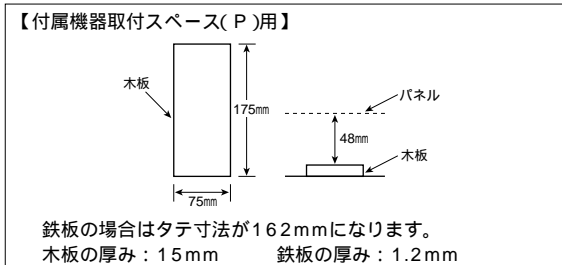

木板ベース(標準品)から鉄板ベースに変更する場合の加算価格(オプション)標準品に下記の価格を加算してください。

内容	標準価格 (円)
付属機器取付スペース(P)用 (P51-00102)	1,470
大型付属機器取付スペース(D)用 (N01-00776)	2,500
ワイド付属機器取付スペース(W) P+D	3,970

付属機器取付スペース取付可能器種

木板ベース(標準品に付属)

有効寸法
タテ ヨコ フカサ
175 x 75 x 48 (露出)
175 x 75 x 48 (埋込)

配線用遮断器

B-1EA、B-2EA、B-2HA、B-32EC、B-33EC、
B-52EC、B-53EC、B-62EC、B-63EC、
B-32KC、B-33KC、B-52KC、B-53KC、
B-62KC、B-63KC、B-102KC、B-103KC、
B-52MEC、B-52MKC

漏電遮断器

GB-1ZA、GB-2ZA、GB-32EC、GB-33EC、
GB-52EC、GB-53EC、GB-62EC、GB-63EC、
GB-32MKC、GB-33MKC、GB-52KC、GB-53KC、
GB-62KC、GB-63KC

その他

あんしんモニコン(モニコンステーション)

鉄板ベース(オプション)

鉄板ベースも対応いたします。
(有効深さが13mm深くなります。)