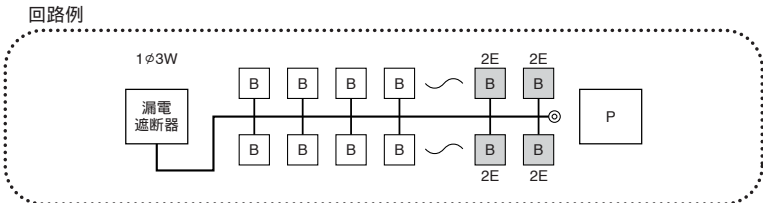

パールミニフラット(扉付)

リミッタースペースなし

露出・半埋込形兼用: プラスチック製 マンセル8GY9.7/0.2
埋込形: 扉(プラスチック製) マンセル8GY9.7/0.2 ボックス(スチール製) マンセル7.3Y9.2/0.7

全電力管内向け

主幹	③単3中性線欠相保護付漏電遮断器				分岐	パールミニブレーカ	
	30A	GBU-3・1HEA	75A	GBU-73・1KC		B-1N(2P1E20A)	
	40、50A	GBU-53・1EC	100A	GBU-103・1KC		B-2N(2P2E20A)	
	60A	GBU-63・1EC					

分岐回路数 + 予備回路数	主幹 (A)	分岐回路		露出形			埋込形			外形寸法(mm)			盤定格 (A)	外形寸法 図
		2P1E	2P2E	納期 区分	ご注文品番	標準価格 (円)	納期 区分	ご注文品番	標準価格 (円)	タテ	ヨコ	フカサ		
24+0	50	18	6		MG3524P	55,700		MG3524PF	64,700	320	568	95	60	200 42
	60				MG3624P			MG3624PF					100	
	75				MG3724P			MG3724PF						
	100				MG31024P			MG31024PF						
26+2	50	20	6	○	MG35262P	62,000	○	MG35262PF	73,000	320	636	95	60	200 100
	60			○	MG36262P		○	MG36262PF						
	75			○	MG37262P		○	MG37262PF						
	100			○	MG310262P		○	MG310262PF						
28+0	50	22	6		MG3528P	64,200		MG3528PF	75,200	320	636	95	60	200 43
	60			○	MG3628P		○	MG3628PF						
	75				MG3728P			MG3728PF						
	100				MG31028P			MG31028PF						
30+2	60	24	6	○	MG36302P	67,500	○	MG36302PF	79,600	320	636	95	60	200 100
	75			○	MG37302P			MG37302PF						
	100			○	MG310302P			MG310302PF						
32+0	60	26	6	○	MG3632P	69,700	○	MG3632PF	81,800	320	636	95	60	200 44
	75				MG3732P			MG3732PF						
	100				MG31032P			MG31032PF						
34+2	60	28	6	○	MG36342P	74,600	○	MG36342PF	87,500	320	670	95	60	200 100
	75				MG37342P			MG37342PF						
	100			○	MG310342P			MG310342PF						
36+0	60	30	6	○	MG3636P	76,800	○	MG3636PF	89,700	320	670	95	60	200 45
	75				MG3736P			MG3736PF						
	100				MG31036P			MG31036PF						

分岐回路数の変更は組替で対応します。別途ご用命ください。

主幹の容量変更は組替で対応します。別途ご用命ください。(例: 60A 50A・40A)

MGタイプ(露出形、埋込形)とMLGタイプ(埋込形)の付属機器取付スペースおよび、大型付属機器取付スペースに分電盤協約形サイズの遮断器を取り付ける場合には、木板ベース(標準品)から鉄板ベースに変更する必要がありますので、ご用命ください。(理由: 遮断器のハンドルが住宅用分電盤の扉に接触するため)