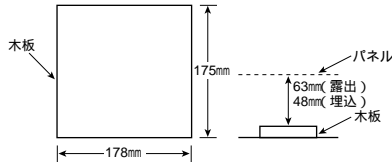

| | | |
|----|-----------|-----------|
| 分岐 | パールミニブレーカ | |
| | B-1N | (2P1E20A) |
| | B-2N | (2P2E20A) |

| 分岐回路数 + 予備回路数 | 主幹 (A) | 分岐回路 | | 露出形 | | | 埋込形 | | | 外形寸法(mm) | | | 標準規格 (A) | 外形寸法 図 |
|------------------|-----------|------|------|----------|-----------|-------------|----------|-------|-------------|----------|-----|-----|-------------|-----------|
| | | 2P1E | 2P2E | 納期 区分 | ご注文品番 | 標準価格 (円) | 納期 区分 | ご注文品番 | 標準価格 (円) | タテ | ヨコ | フカサ | | |
| 14+2 | 40 | 10 | 4 | ○ | MLG34142W | 61,100 | | | | 320 | 772 | 110 | 60 | 195 25 |
| | 50 | | | ○ | MLG35142W | | | | | | | | | |
| | 60 | | | ○ | MLG36142W | | | | | | | | | |
| | 75 | | | ○ | MLG37142W | | 67,100 | | | | | | | |
| 16+0 | 40 | 12 | 4 | ○ | MLG3416W | 63,300 | | | | 320 | 772 | 110 | 60 | 75 |
| | 50 | | | ○ | MLG3516W | | | | | | | | | |
| | 60 | | | ○ | MLG3616W | | | | | | | | | |
| | 75 | | | ○ | MLG3716W | | 69,300 | | | | | | | |

分岐回路数の変更は組替で対応します。別途ご用命ください。

主幹の容量変更は組替で対応します。別途ご用命ください。(例: 60A 50A・40A)

MLGタイプ(露出形) ワイド付属機器取付スペースに分電盤協約形サイズの遮断器を取り付ける場合には、木板ベース(標準品)から鉄板ベースに変更する必要がありますので、ご用命ください。(理由: 遮断器のハンドルが住宅用分電盤の扉に接触するため)

木板及び、鉄板の寸法

【大型付属機器取付スペース(D)用】

【ワイド付属機器取付スペース(W)用】

(鉄板の場合はP×3またはP+D)

鉄板の場合はタテ寸法が162mmになります。

木板の厚み: 15mm

鉄板の厚み: 1.2mm

P.C-179参照

木板ベース(標準品)から鉄板ベースに変更する場合の加算価格(オプション)標準品に下記の価格を加算してください。