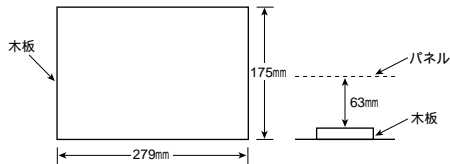

| | | |
|----|-----------|-----------|
| 分岐 | パールミニブレーカ | |
| | B-1N | (2P1E20A) |
| | B-2N | (2P2E20A) |

| 分岐回路数 + 予備回路数 | 主幹 (A) | 分岐回路 | | 露出形 | | | 埋込形 | | | 外形寸法(mm) | | | 標準規格 (A) | 外形寸法 図 |
|------------------|-----------|------|------|----------|-----------|-------------|----------|-------|-------------|----------|-----|-----|-------------|-----------|
| | | 2P1E | 2P2E | 納期 区分 | ご注文品番 | 標準価格 (円) | 納期 区分 | ご注文品番 | 標準価格 (円) | タテ | ヨコ | フカサ | | |
| 14+2 | 40 | 10 | 4 | ○ | MLG34142W | 61,100 | | | | 320 | 772 | 110 | 60 | 195 25 |
| | 50 | | | ○ | MLG35142W | | | | | | | | | |
| | 60 | | | ○ | MLG36142W | | | | | | | | | |
| | 75 | | | ○ | MLG37142W | | 67,100 | | | | | | | |
| 16+0 | 40 | 12 | 4 | ○ | MLG3416W | 63,300 | | | | 320 | 772 | 110 | 60 | 75 |
| | 50 | | | ○ | MLG3516W | | | | | | | | | |
| | 60 | | | ○ | MLG3616W | | | | | | | | | |
| | 75 | | | ○ | MLG3716W | | 69,300 | | | | | | | |

分岐回路数の変更は組替で対応します。別途ご用命ください。

主幹の容量変更は組替で対応します。別途ご用命ください。(例: 60A 50A・40A)

MLGタイプ(露出形) ワイド付属機器取付スペースに分電盤協約形サイズの遮断器を取り付ける場合には、木板ベース(標準品)から鉄板ベースに変更する必要がありますので、ご用命ください。(理由: 遮断器のハンドルが住宅用分電盤の扉に接触するため)

木板及び、鉄板の寸法

【大型付属機器取付スペース(D)用】

【ワイド付属機器取付スペース(W)用】

(鉄板の場合はP×3またはP+D)

鉄板の場合はタテ寸法が162mmになります。

木板の厚み: 15mm

鉄板の厚み: 1.2mm

P.C-179参照

木板ベース(標準品)から鉄板ベースに変更する場合の加算価格(オプション)標準品に下記の価格を加算してください。