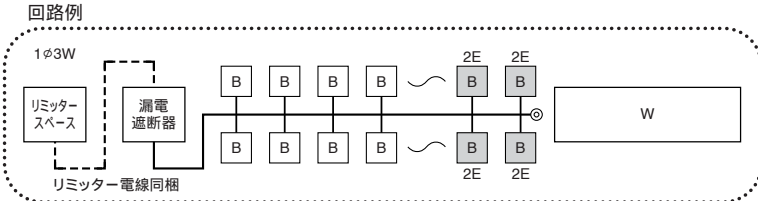

パールミニフラット(扉付) NEW

リミッタースペース付

露出・半埋込形兼用:プラスチック製 マンセル8GY9.7 / 0.2

北海道・東北・東京・中部・北陸・九州各電力管内向け

| | | |
|----|--------------------|------------|
| 主幹 | 単3 単3中性線欠相保護付漏電遮断器 | |
| | 40, 50A | GBU-53・1EC |
| | 60A | GBU-63・1EC |
| | 75A | GBU-73・1KC |

| | | |
|----|-----------|-----------|
| 分岐 | パールミニブレーカ | |
| | B-1N | (2P1E20A) |
| | B-2N | (2P2E20A) |

| 分岐回路数 + 予備回路数 | 主幹 (A) | 分岐回路 | | 露出形 | | | 埋込形 | | | 外形寸法(mm) | | | 標準規格 (A) | 外形寸法 図 |
|------------------|-----------|------|------|----------|-----------|-------------|----------|-------|-------------|----------|-----|-----|-------------|-----------|
| | | 2P1E | 2P2E | 納期 区分 | ご注文品番 | 標準価格 (円) | 納期 区分 | ご注文品番 | 標準価格 (円) | タテ | ヨコ | フカサ | | |
| 14+2 | 40 | 10 | 4 | ○ | MLG34142W | 61,100 | | | | 320 | 772 | 110 | 60 | 195 25 |
| | 50 | | | ○ | MLG35142W | | | | | | | | | |
| | 60 | | | ○ | MLG36142W | | | | | | | | | |
| | 75 | | | ○ | MLG37142W | | 67,100 | | | | | | | |
| 16+0 | 40 | 12 | 4 | ○ | MLG3416W | 63,300 | | | | 320 | 772 | 110 | 60 | 75 |
| | 50 | | | ○ | MLG3516W | | | | | | | | | |
| | 60 | | | ○ | MLG3616W | | | | | | | | | |
| | 75 | | | ○ | MLG3716W | | 69,300 | | | | | | | |

分岐回路数の変更は組替で対応します。別途ご用命ください。

主幹の容量変更は組替で対応します。別途ご用命ください。(例: 60A 50A・40A)

MLGタイプ(露出形) ワイド付属機器取付スペースに分電盤協約形サイズの遮断器を取り付ける場合には、木板ベース(標準品)から鉄板ベースに変更する必要がありますので、ご用命ください。(理由: 遮断器のハンドルが住宅用分電盤の扉に接触するため)

木板及び、鉄板の寸法