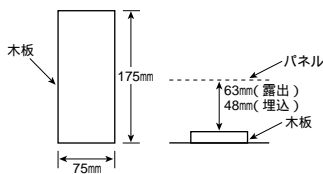

分岐	パールミニブレーカ
	B-1N (2P1E20A) B-2N (2P2E20A)

回路例

付属機器取付スペース付 タテ ヨコ フカサ 175 x 75 x 48 (埋込) 63 (露出)

分岐回路数 + 予備回路数	主幹 (A)	分岐回路		露出形			埋込形			外形寸法 (mm)			
		2P1E	2P2E	納期区分	ご注文品番	標準価格 (円)	納期区分	ご注文品番	標準価格 (円)	タテ	ヨコ	フカサ	
26+2	60 75	20	6	○	MLG36262P	67,500	○	MLG36262PF	78,500	320	670	110	60
				○	MLG37262P	73,500	○	MLG37262PF	84,500				75
28+0	60 75	22	6	○	MLG3628P	69,700	○	MLG3628PF	80,700	320	670	110	60
				○	MLG3728P	75,700	○	MLG3728PF	86,700				75
30+2	60 75	24	6	○	MLG36302P	77,000				320	772	110	60
				○	MLG37302P	83,000							75
32+0	60 75	26	6	○	MLG3632P	79,200				320	772	110	60
				○	MLG3732P	85,200							75
34+2	60 75	28	6		MLG36342P	83,600				320	772	110	60
					MLG37342P	89,600							75
36+0	60 75	30	6		MLG3636P	85,800				320	772	110	60
					MLG3736P	91,800							75

分岐回路数の変更は組替で対応します。別途ご用命ください。

主幹の容量変更は組替で対応します。別途ご用命ください。(例: 60A 50A・40A)

MGタイプ(露出形、埋込形)とMLGタイプ(埋込形)の付属機器取付スペースおよび、大型付属機器取付スペースに分電盤協約形サイズの遮断器を取り付ける場合には、木板ベース(標準品)から鉄板ベースに変更する必要がありますので、ご用命ください。

(理由: 遮断器のハンドルが住宅用分電盤の扉に接触するため)

木板及び、鉄板の寸法

【付属機器取付スペース(P)用】

鉄板の場合はタテ寸法が162mmになります。

木板の厚み: 15mm

鉄板の厚み: 1.2mm

木板ベース(標準品)から鉄板ベースに変更する場合の加算価格(オプション)標準品に下記の価格を加算してください。

内容	標準価格 (円)
付属機器取付スペース(P)用 (P51-00102)	1,470
大型付属機器取付スペース(D)用 (N01-00776)	2,500
ワイド付属機器取付スペース(W) P+D	3,970