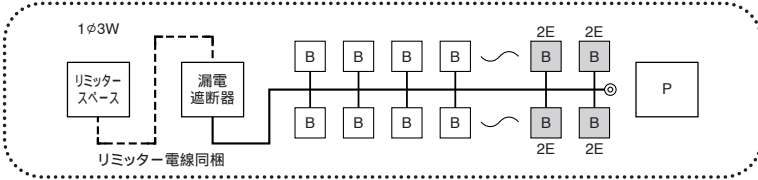

パールミニフラット(扉付)

リミッタースペース付

露出・半埋込形兼用:プラスチック製 マンセル8GY9.7/0.2

埋込形:扉(プラスチック製) マンセル8GY9.7/0.2 ボックス(スチール製) マンセル7.3Y9.2/0.7

北海道・東北・東京・中部・北陸・九州各電力管内向け

主幹	単3中性線欠相保護付漏電遮断器	
	30A GBU-3・1HEA	75A GBU-73・1KC
	40、50A GBU-53・1EC	
	60A GBU-63・1EC	

分岐	パールミニブレーカ
	B-1N (2P1E20A) B-2N (2P2E20A)

回路例

付属機器取付スペース付 タテ ヨコ フカサ 175 x 75 x 48 (埋込) 63 (露出)

分岐回路数 + 予備回路数	主幹 (A)	分岐回路		露出形			埋込形			外形寸法 (mm)			
		2P1E	2P2E	納期区分	ご注文品番	標準価格 (円)	納期区分	ご注文品番	標準価格 (円)	タテ	ヨコ	フカサ	
26+2	60 75	20	6	○	MLG36262P	67,500	○	MLG36262PF	78,500	320	670	110	60
				○	MLG37262P	73,500	○	MLG37262PF	84,500				75
28+0	60 75	22	6	○	MLG3628P	69,700	○	MLG3628PF	80,700	320	670	110	60
				○	MLG3728P	75,700	○	MLG3728PF	86,700				75
30+2	60 75	24	6	○	MLG36302P	77,000				320	772	110	60
				○	MLG37302P	83,000							75
32+0	60 75	26	6	○	MLG3632P	79,200				320	772	110	60
				○	MLG3732P	85,200							75
34+2	60 75	28	6		MLG36342P	83,600				320	772	110	60
					MLG37342P	89,600							75
36+0	60 75	30	6		MLG3636P	85,800				320	772	110	60
					MLG3736P	91,800							75

分岐回路数の変更は組替で対応します。別途ご用命ください。

主幹の容量変更は組替で対応します。別途ご用命ください。(例: 60A 50A・40A)

MGタイプ(露出形、埋込形)とMLGタイプ(埋込形)の付属機器取付スペースおよび、大型付属機器取付スペースに分電盤協約形サイズの遮断器を取り付ける場合には、木板ベース(標準品)から鉄板ベースに変更する必要がありますので、ご用命ください。

(理由: 遮断器のハンドルが住宅用分電盤の扉に接触するため)