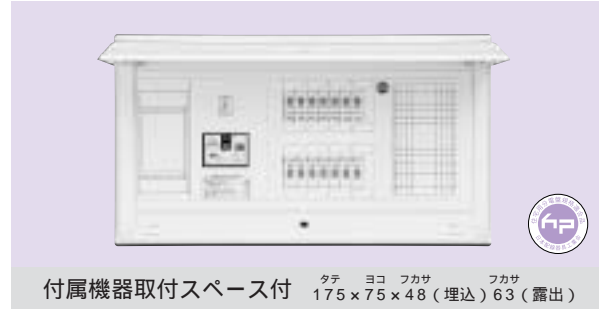

パールミニフラット(扉付)

リミッタースペース付

露出・半埋込形兼用:プラスチック製 マンセル8GY9.7/0.2

埋込形:扉(プラスチック製) マンセル8GY9.7/0.2 ボックス(スチール製) マンセル7.3Y9.2/0.7

北海道・東北・東京・中部・北陸・九州各電力管内向け

主幹	単3中性線欠相保護付漏電遮断器	
	30A GBU-3・1HEA	75A GBU-73・1KC
	40、50A GBU-53・1EC	
	60A GBU-63・1EC	

分岐	パールミニブレーカ
	B-1N (2P1E20A) B-2N (2P2E20A)

回路例

付属機器取付スペース付 タテ ヨコ フカサ 175 x 75 x 48 (埋込) 63 (露出)

分岐回路数 + 予備回路数	主幹 (A)	分岐回路		露出形			埋込形			外形寸法 (mm)			
		2P1E	2P2E	納期区分	ご注文品番	標準価格 (円)	納期区分	ご注文品番	標準価格 (円)	タテ	ヨコ	フカサ	
26+2	60 75	20	6	○	MLG36262P	67,500	○	MLG36262PF	78,500	320	670	110	60
				○	MLG37262P	73,500	○	MLG37262PF	84,500				75
28+0	60 75	22	6	○	MLG3628P	69,700	○	MLG3628PF	80,700	320	670	110	60
				○	MLG3728P	75,700	○	MLG3728PF	86,700				75
30+2	60 75	24	6	○	MLG36302P	77,000				320	772	110	60
				○	MLG37302P	83,000							75
32+0	60 75	26	6	○	MLG3632P	79,200				320	772	110	60
				○	MLG3732P	85,200							75
34+2	60 75	28	6		MLG36342P	83,600				320	772	110	60
					MLG37342P	89,600							75
36+0	60 75	30	6		MLG3636P	85,800				320	772	110	60
					MLG3736P	91,800							75