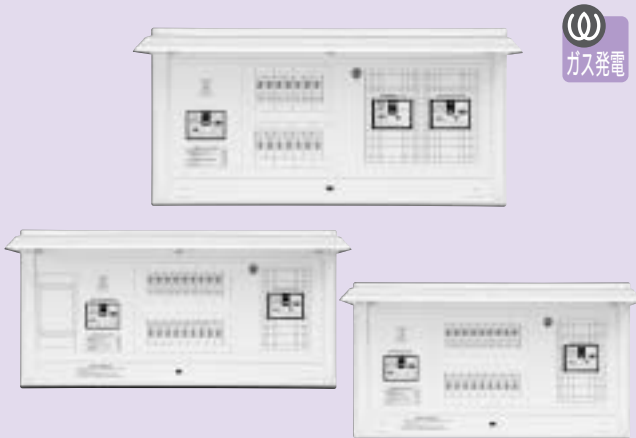

家庭用ガス発電・給湯暖房機用住宅用分電盤 P.C-120