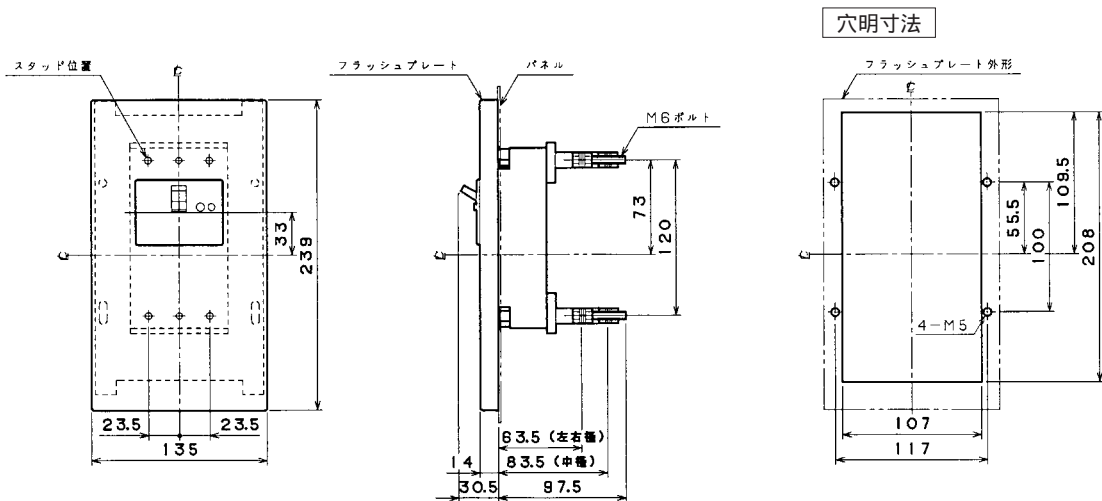

埋込形 FP) (廃止品)

配線用遮断器

漏電遮断器

配線用遮断器 漏電遮断器 オプション・資料