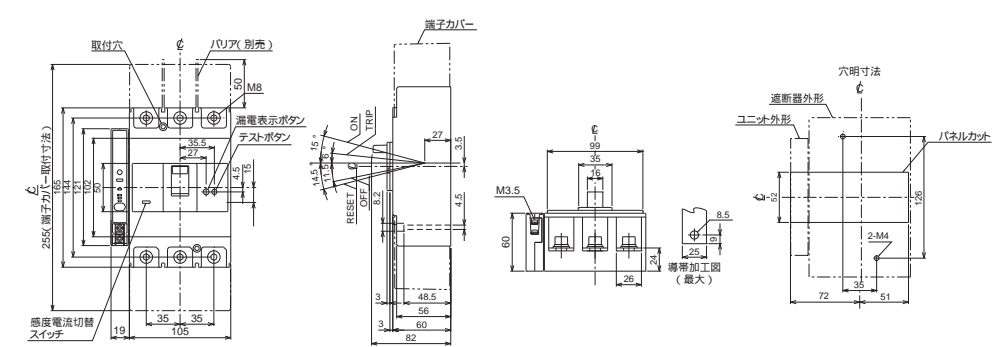

■GBL-123IR、GBL-153IR

単位:mm

GBL-123IR

表面形

裏面形(SD)

GBL-153IR

■GBL-223IR

単位:mm

GBL-223IR

表面形

裏面形(SD)

配線用遮断器
漏電遮断器

配線用遮断器
漏電遮断器
オプション・資料