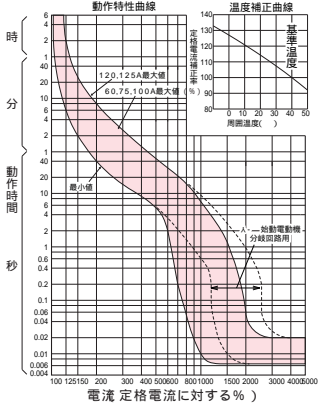

■GBL-123IR、GBL-153IR

単位:mm

GBL-123IR

表面形

裏面形(SD)

GBL-153IR

■GBL-223IR

単位:mm