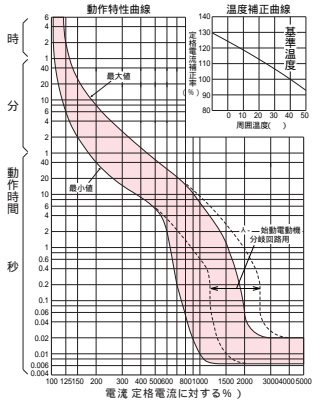

■GBL-123IR、GBL-153IR

単位:mm

GBL-123IR

表面形

裏面形(SD)

GBL-153IR

■GBL-223IR

単位:mm