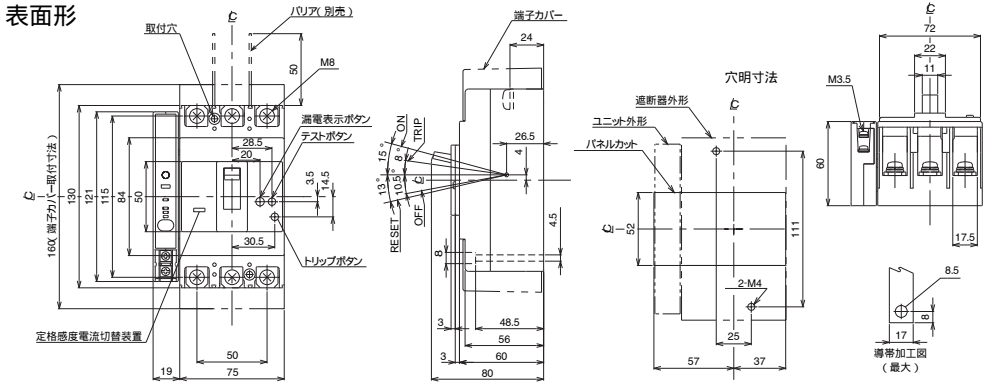

■GBL-123IR、GBL-153IR

単位:mm

GBL-123IR

表面形

裏面形(SD)

GBL-153IR

■GBL-223IR

単位:mm

GBL-223IR

表面形

裏面形(SD)

配線用遮断器
漏電遮断器

配線用遮断器
漏電遮断器
オプション・資料