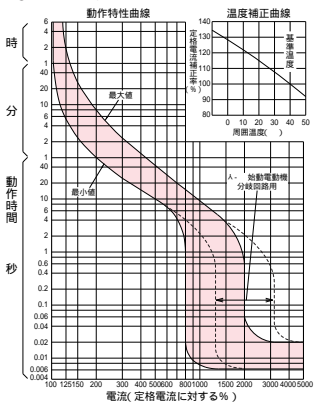

裏面形(SD)

配線用遮断器
漏電遮断器

配線用遮断器
漏電遮断器
オプション・資料