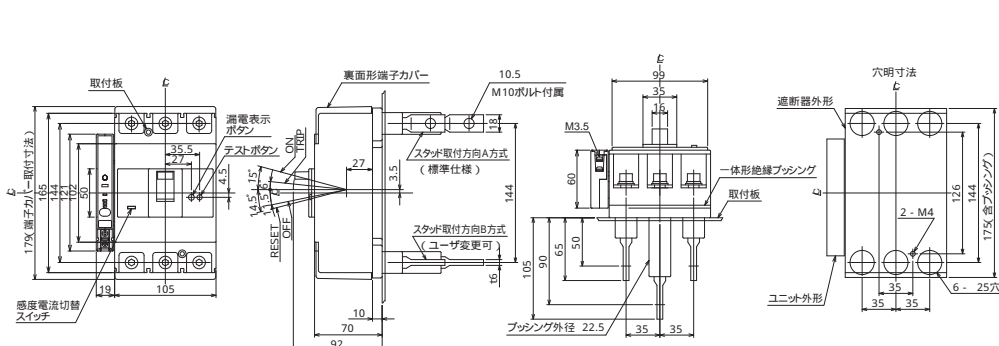

■GBL-123IR、GBL-153IR

単位:mm

GBL-123IR

表面形

裏面形(SD)

GBL-153IR

■GBL-223IR

単位:mm

GBL-223IR

表面形

裏面形(SD)

配線用遮断器
漏電遮断器

配線用遮断器
漏電遮断器
オプション・資料