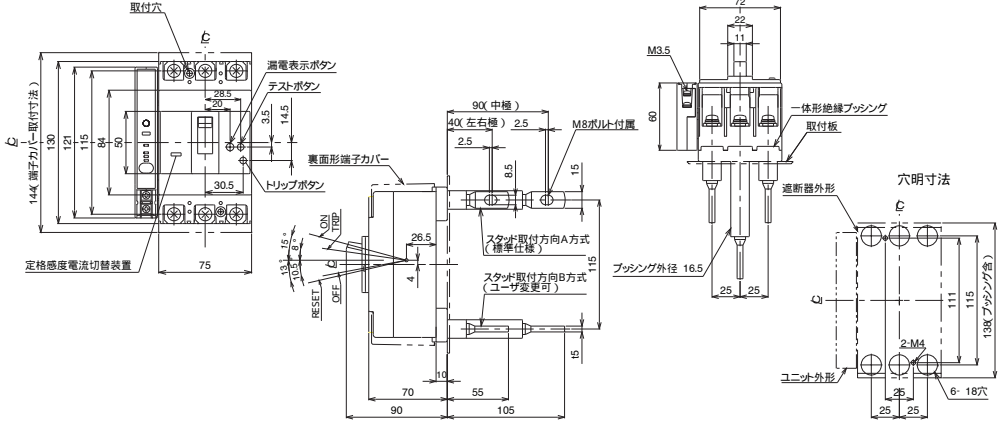

■GBL-123IR、GBL-153IR

単位:mm

GBL-123IR

表面形

裏面形(SD)

GBL-153IR

■GBL-223IR

単位:mm

GBL-223IR

表面形

裏面形(SD)

配線用遮断器
漏電遮断器

配線用遮断器
漏電遮断器
オプション・資料