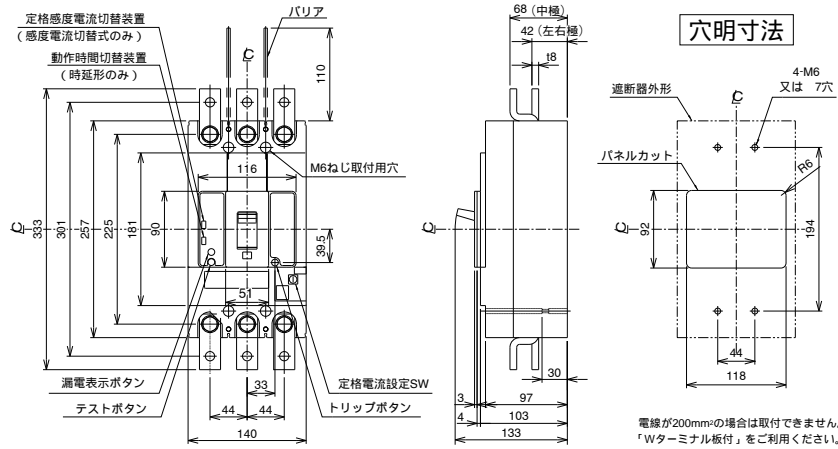

■GB-403W

単位：mm

表面形

裏面形 (SD)

埋込形 (FP)

GB-403W