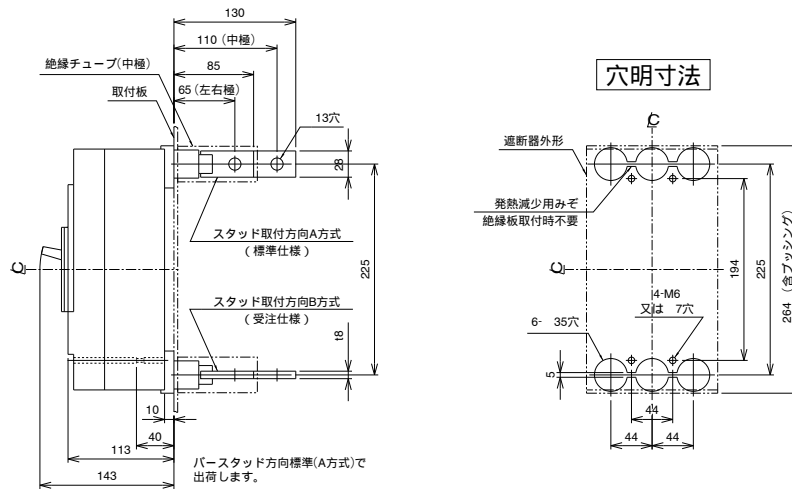

■GB-403W

単位：mm

表面形

裏面形 (SD)

埋込形 (FP)

GB-403W