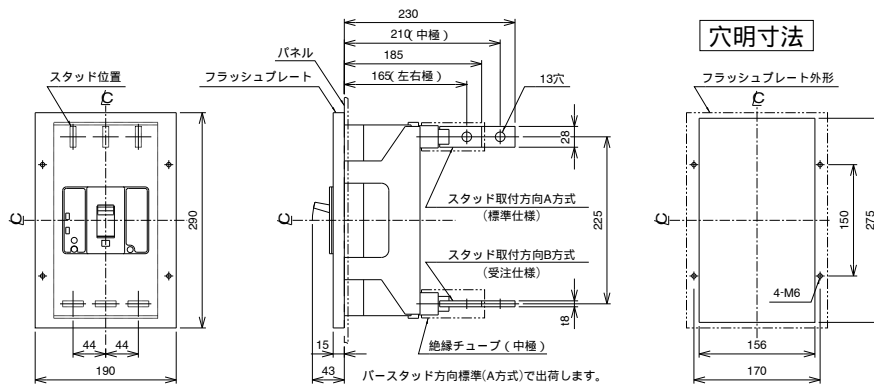

■GB-403W

単位：mm

表面形

裏面形 (SD)

埋込形 (FP)

GB-403W