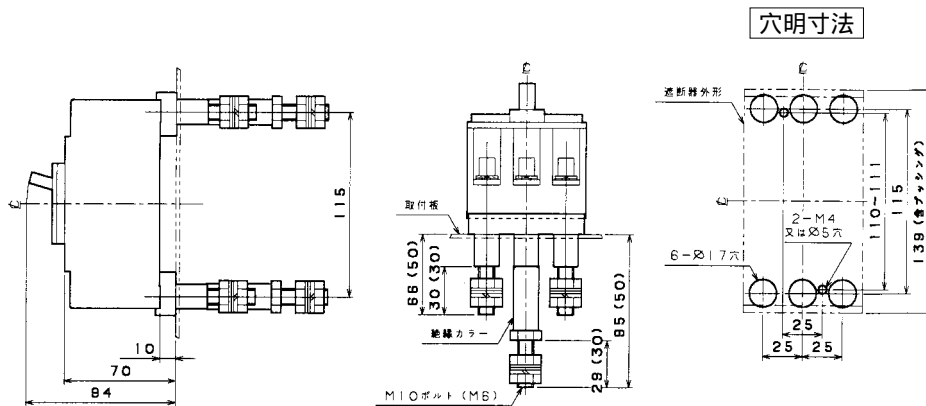

■GB-63FK、GB-103FKA

単位：mm

表面形
()は50A以下

裏面形 SD)
()は50A以下

埋込形 FP)
()は50A以下

GB-63FK、GB-103FKA

B
配線用遮断器
漏電遮断器
配線用遮断器 漏電遮断器 オプション資料