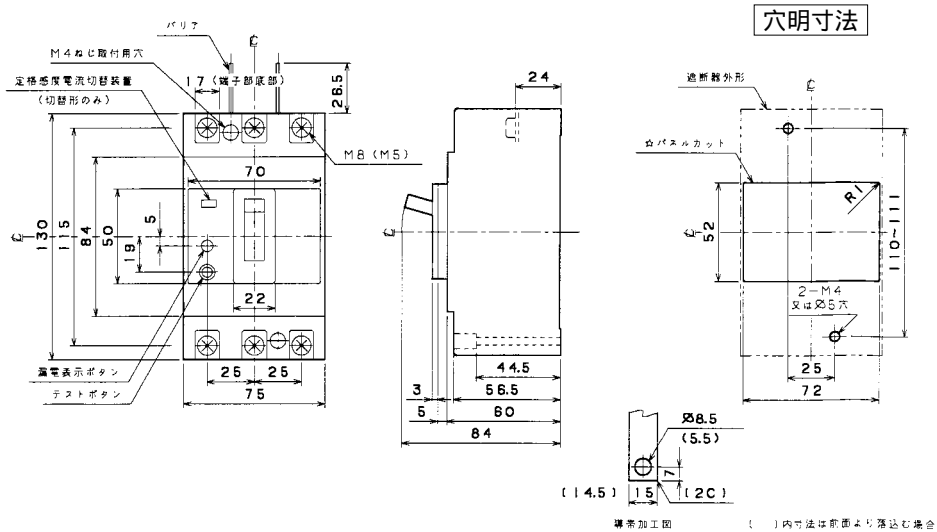

■GB-63FK、GB-103FKA

単位：mm

表面形
()は50A以下

裏面形 SD)
()は50A以下

埋込形 FP)
()は50A以下

GB-63FK、GB-103FKA

B
配線用遮断器
漏電遮断器
配線用遮断器 漏電遮断器 オプション資料