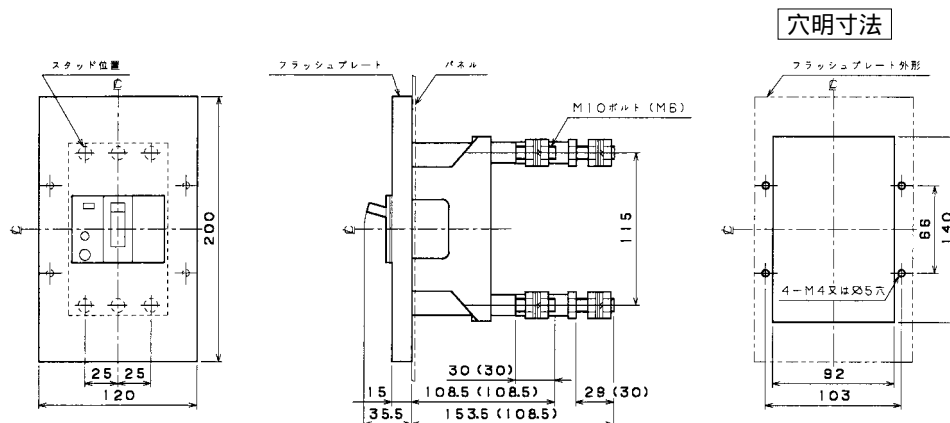

■GB-63FK、GB-103FKA

単位：mm

表面形
()は50A以下

裏面形 SD)
()は50A以下

埋込形 FP)
()は50A以下

GB-63FK、GB-103FKA

B
配線用遮断器
漏電遮断器
配線用遮断器 漏電遮断器 オプション資料