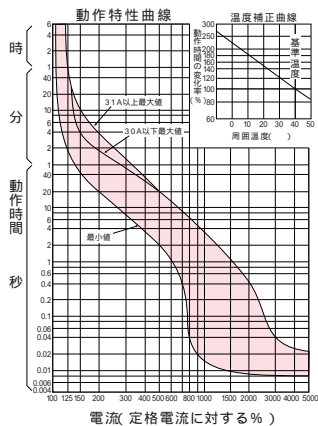

■GB-63FK、GB-103FKA

単位：mm

表面形
()は50A以下

裏面形 SD)
()は50A以下

埋込形 FP)
()は50A以下

GB-63FK、GB-103FKA

B
配線用遮断器
漏電遮断器
配線用遮断器 漏電遮断器 オプション資料