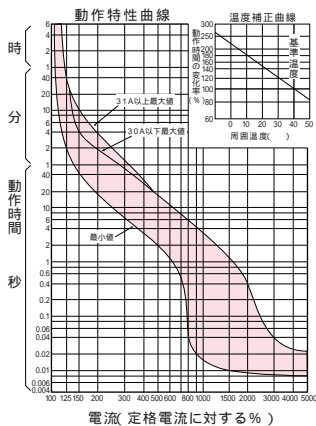

GB-63F、GB-103FA

配線用遮断器

漏電遮断器

配線用遮断器 漏電遮断器 オプション・資料