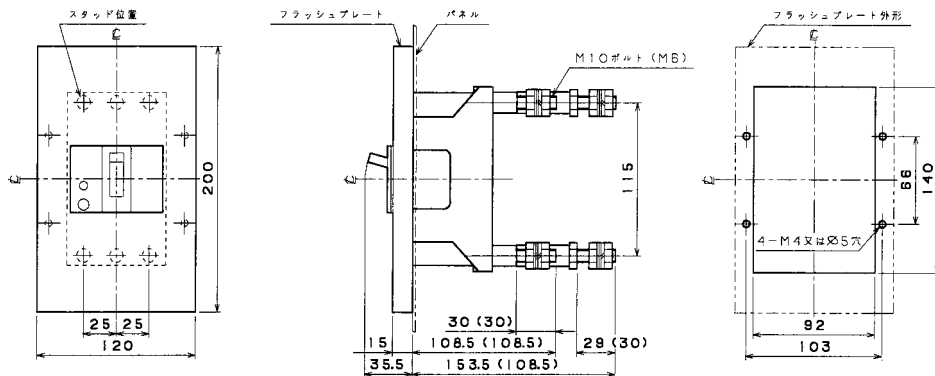

■GB-63F、GB-103FA

単位：mm

表面形

()は50A以下

裏面形 (SD)

()は50A以下

埋込形 (FP)

()は50A以下