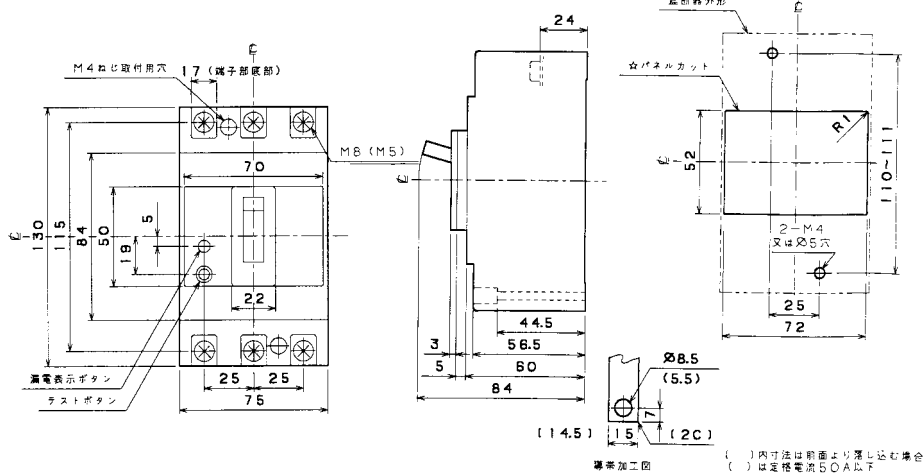

■GB-63F、GB-103FA

単位：mm

表面形

()は50A以下

裏面形 (SD)

()は50A以下

埋込形 (FP)

()は50A以下