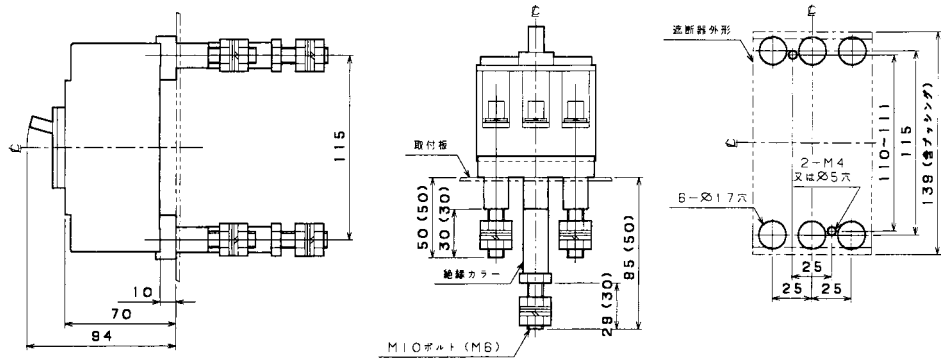

■GB-63F、GB-103FA

単位：mm

表面形

()は50A以下

裏面形 (SD)

()は50A以下

埋込形 (FP)

()は50A以下