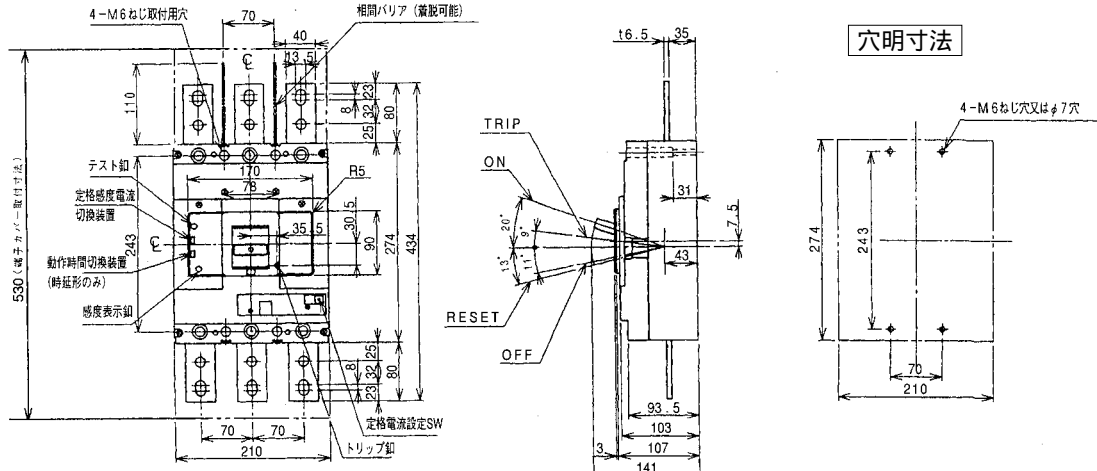

■GB-603EB

単位：mm

表面形

裏面形 (SD)

表板穴明寸法

表板の高さは遮断器の底面より103mmの場合です。寸法は遮断器の窓枠に対して片側1mmの隙間をもたせた場合です。

埋込形 (FP)

丸形補助ハンドル(別売)