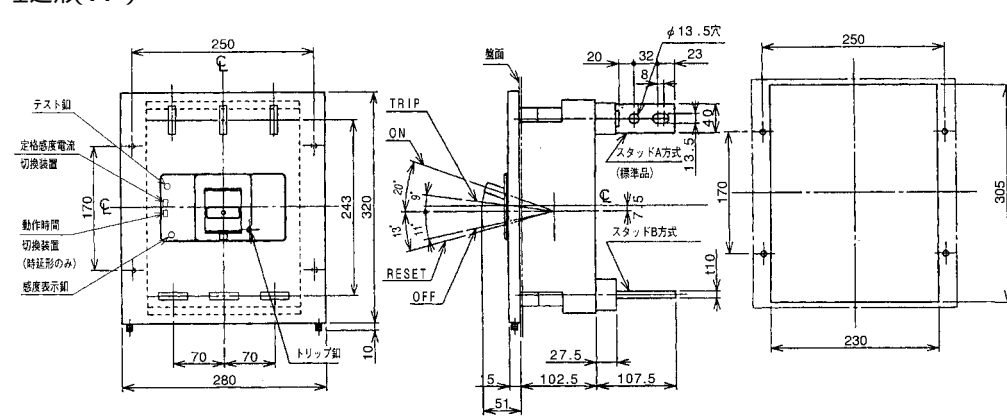

■GB-603EB

単位：mm

表面形

裏面形 (SD)

表板穴明寸法

表板の高さは遮断器の底面より103mmの場合です。寸法は遮断器の窓枠に対して片側1mmの隙間をもたせた場合です。

埋込形 (FP)

丸形補助ハンドル(別売)

GB-603EB