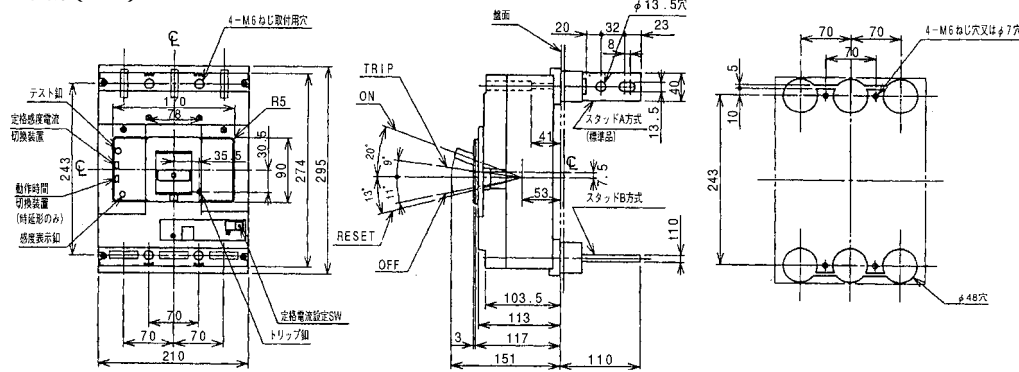

■GB-603EB

単位：mm

表面形

裏面形 (SD)

表板穴明寸法

表板の高さは遮断器の底面より103mmの場合です。寸法は遮断器の窓枠に対して片側1mmの隙間をもたせた場合です。

埋込形 (FP)

丸形補助ハンドル(別売)