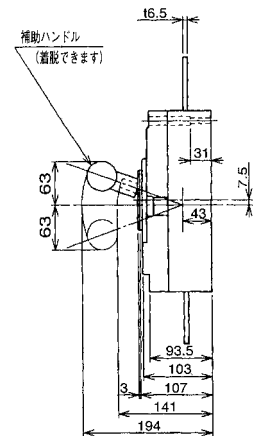

■GB-603EB

単位：mm

表面形

裏面形 (SD)

表板穴明寸法

表板の高さは遮断器の底面より103mmの場合です。寸法は遮断器の窓枠に対して片側1mmの隙間をもたせた場合です。

埋込形 (FP)

丸形補助ハンドル(別売)

GB-603EB