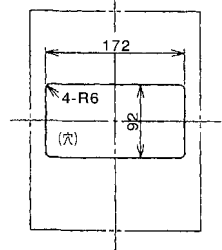

■GB-603EB

単位：mm

表面形

裏面形 (SD)

表板穴明寸法

表板の高さは遮断器の底面より103mmの場合です。寸法は遮断器の窓枠に対して片側1mmの隙間をもたせた場合です。

埋込形 (FP)

丸形補助ハンドル(別売)