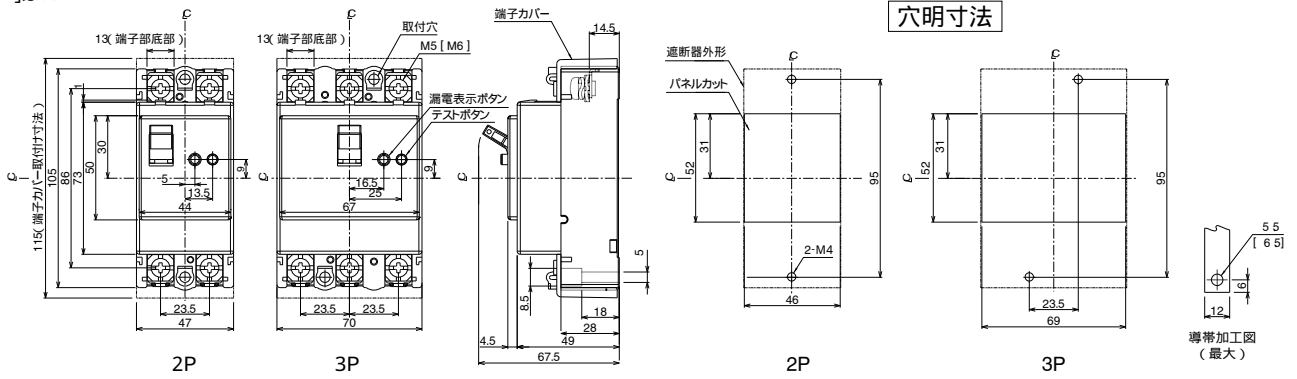

■GB-3MEC、GB-32EC、GB-33EC、GB-52EC、GB-53EC、GB-62EC、GB-63EC

単位：mm

表面形
[]は60A

裏面形 (SD)

埋込形 (FP)

GB-3MEC

GB-32EC、GB-33EC、GB-52EC、GB-53EC(15, 20, 30A)

GB-52EC、GB-53EC(40, 50A)