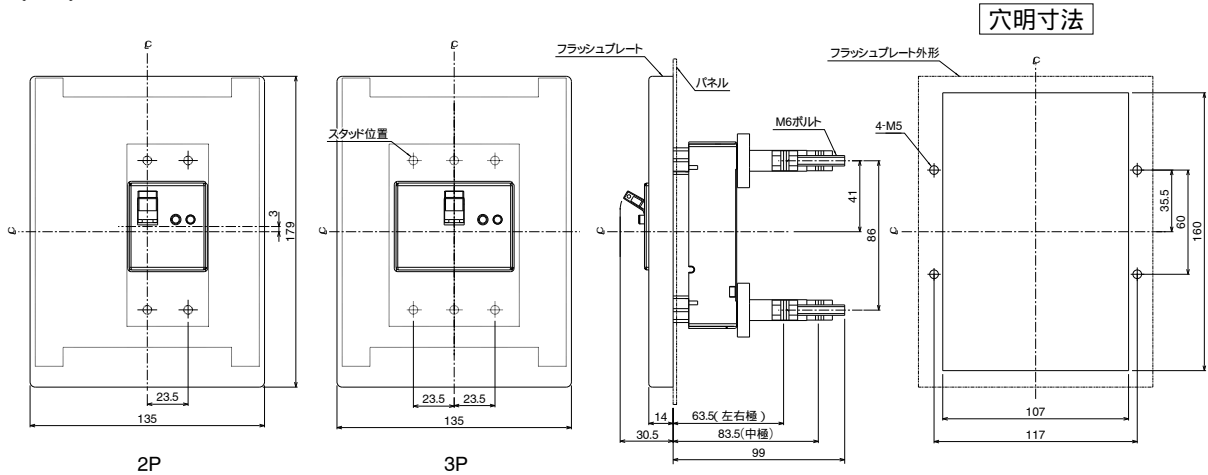

■GB-3MEC、GB-32EC、GB-33EC、GB-52EC、GB-53EC、GB-62EC、GB-63EC

単位：mm

表面形
[]は60A

裏面形 (SD)

埋込形 (FP)

GB-3MEC

GB-32EC、GB-33EC、GB-52EC、GB-53EC(15, 20, 30A)

GB-52EC、GB-53EC(40, 50A)

GB-62EC、GB-63EC