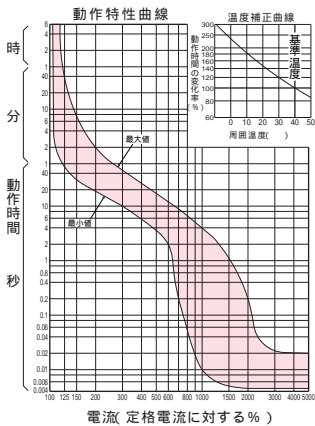

■GB-3MEC、GB-32EC、GB-33EC、GB-52EC、GB-53EC、GB-62EC、GB-63EC

単位：mm

表面形
[]は60A

裏面形 (SD)

埋込形 (FP)

GB-3MEC

GB-32EC、GB-33EC、GB-52EC、GB-53EC(15, 20, 30A)

GB-52EC、GB-53EC(40, 50A)