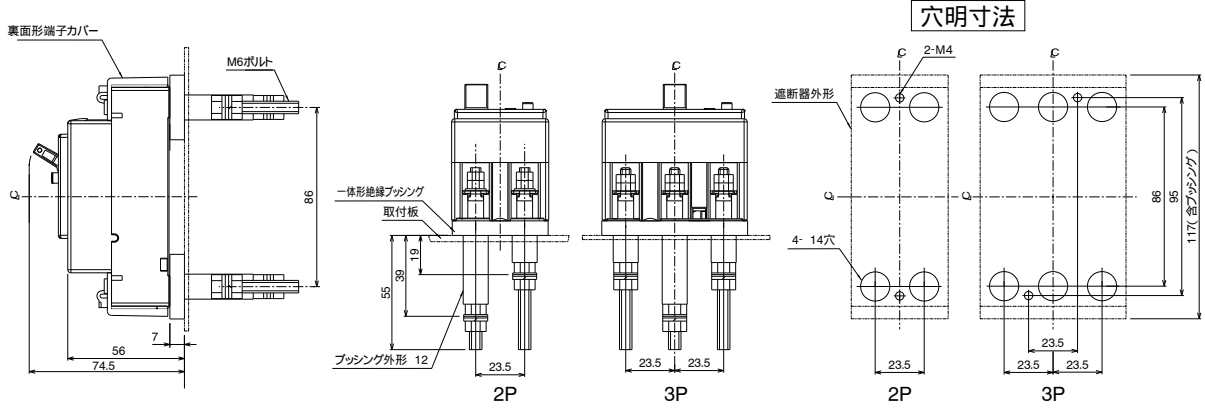

■GB-3MEC、GB-32EC、GB-33EC、GB-52EC、GB-53EC、GB-62EC、GB-63EC

単位：mm

表面形
[]は60A

裏面形 (SD)

埋込形 (FP)

GB-3MEC

GB-32EC、GB-33EC、GB-52EC、GB-53EC(15, 20, 30A)

GB-52EC、GB-53EC(40, 50A)

GB-62EC、GB-63EC