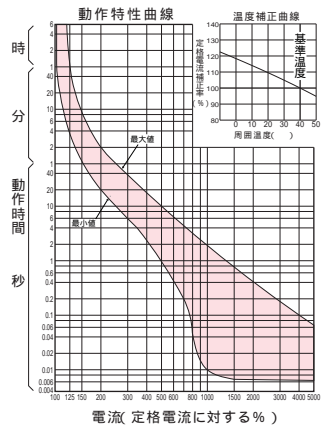

■GB-3MEC、GB-32EC、GB-33EC、GB-52EC、GB-53EC、GB-62EC、GB-63EC

単位：mm

表面形
[]は60A

裏面形 (SD)

埋込形 (FP)

GB-3MEC

GB-32EC、GB-33EC、GB-52EC、GB-53EC(15, 20, 30A)

GB-52EC、GB-53EC(40, 50A)