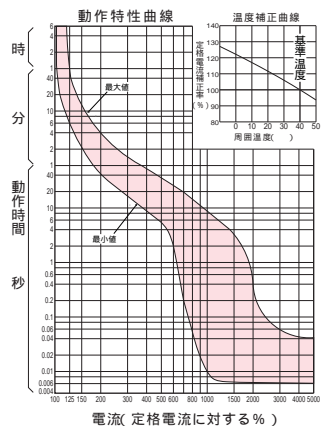

■GB-3MEC、GB-32EC、GB-33EC、GB-52EC、GB-53EC、GB-62EC、GB-63EC

単位：mm

表面形
[]は60A

裏面形 (SD)

埋込形 (FP)

GB-3MEC

GB-32EC、GB-33EC、GB-52EC、GB-53EC(15, 20, 30A)

GB-52EC、GB-53EC(40, 50A)