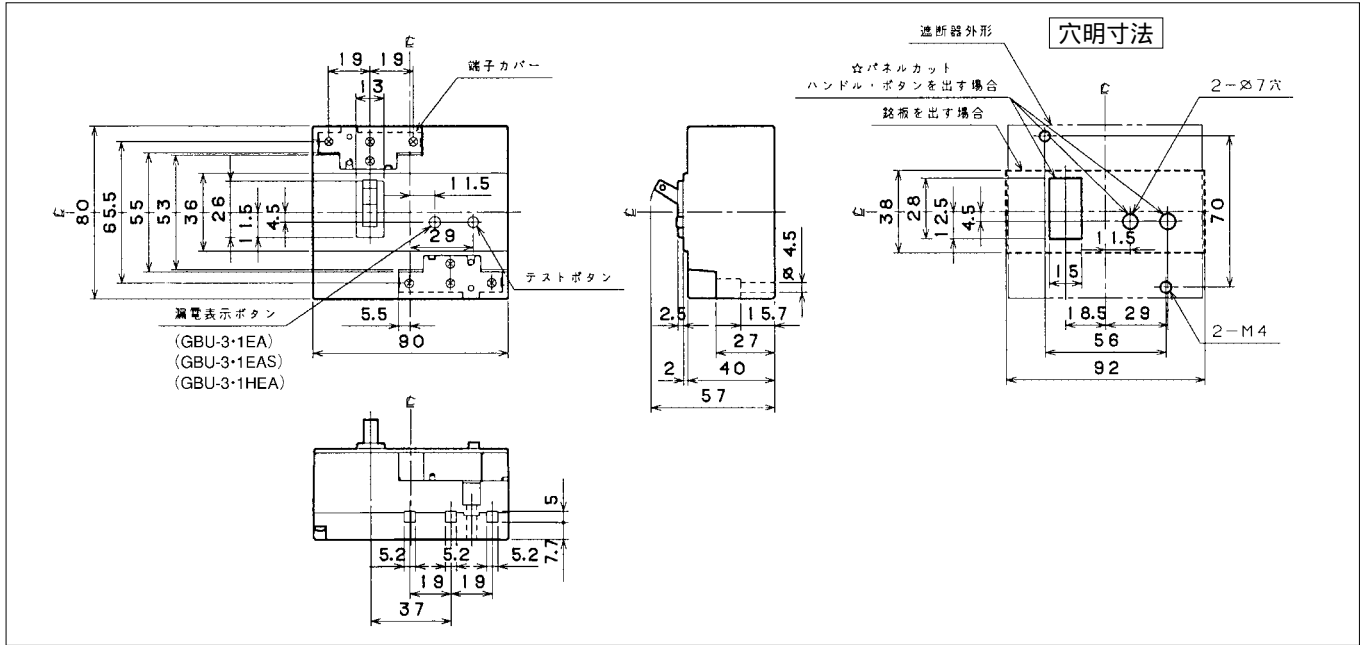

■GT-31EA, GBU-3・1EA, GBU-3・1HEA, GBU-3・1EAS (GT-31EAには漏電表示ボタンはありません。)/JIS互換性寸法

単位：mm

GBU-3・1EA, GBU-3・1HEA, GBU-3・1EAS

配線用遮断器

漏電遮断器

配線用遮断器 漏電遮断器 オプション・資料