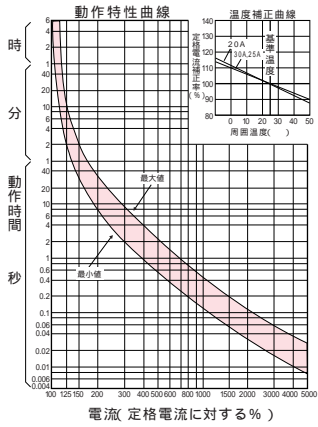

■GT-31EA, GBU-3・1EA, GBU-3・1HEA, GBU-3・1EAS (GT-31EAには漏電表示ボタンはありません。)/JIS互換性寸法

単位：mm

GBU-3・1EA, GBU-3・1HEA, GBU-3・1EAS

配線用遮断器

漏電遮断器

配線用遮断器 漏電遮断器 オプション・資料