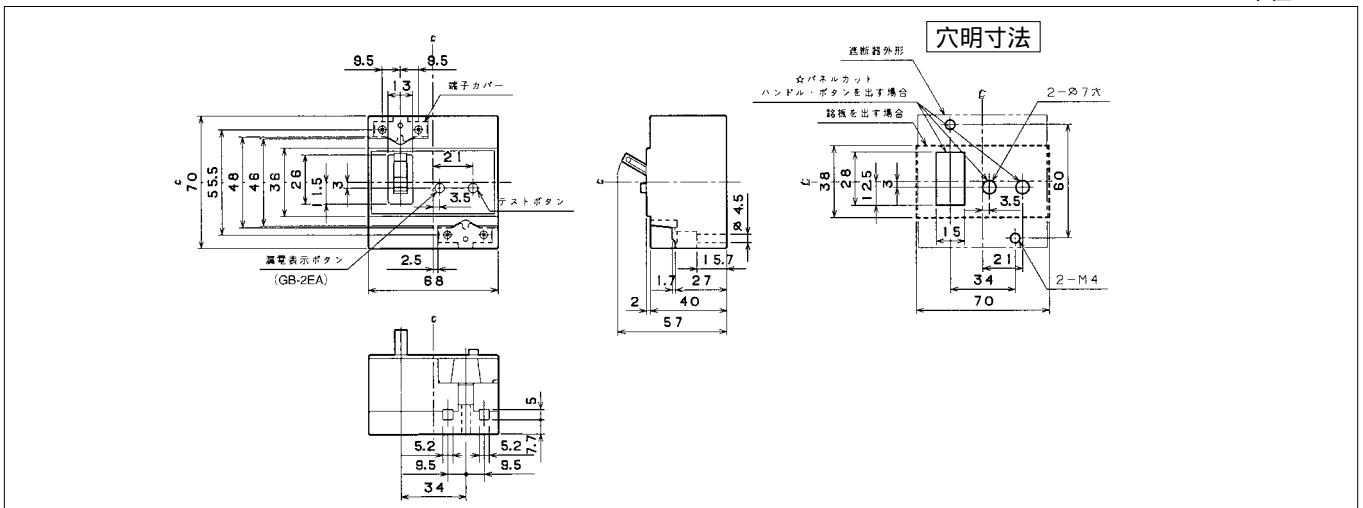

■GB-1ZA、GB-2ZA、GT-2ZA

単位：mm

GB-1ZA、GB-2ZA

■GB-2EA、GT-2EA (GT-2EAには漏電表示ボタンはありません。)/JIS互換性寸法

単位：mm

GB-2EA