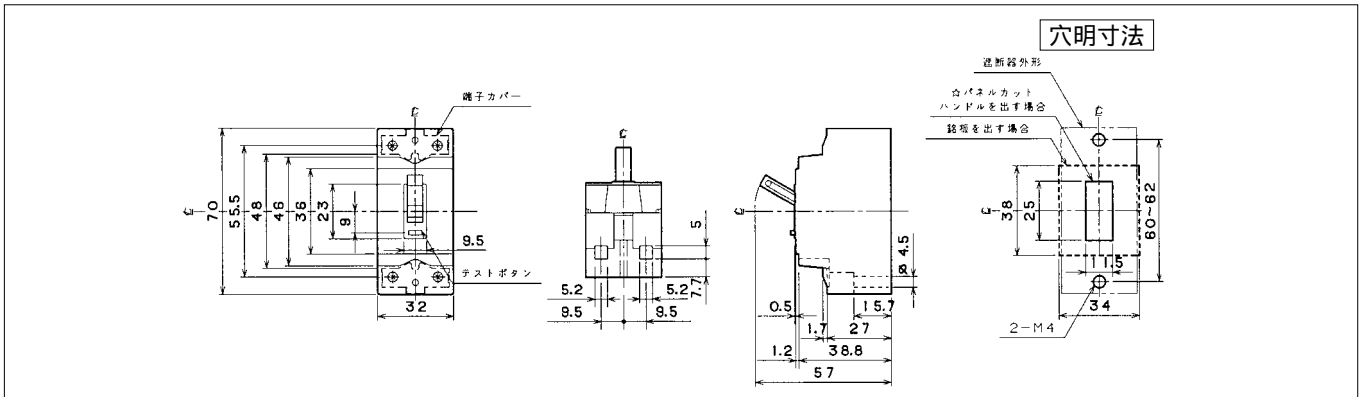

■GB-1ZA、GB-2ZA、GT-2ZA

単位：mm

GB-1ZA、GB-2ZA

■GB-2EA、GT-2EA (GT-2EAには漏電表示ボタンはありません。)/JIS互換性寸法

単位：mm

GB-2EA