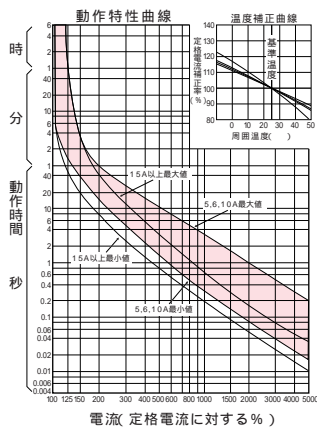

■GB-1ZA、GB-2ZA、GT-2ZA

単位：mm

GB-1ZA、GB-2ZA

■GB-2EA、GT-2EA (GT-2EAには漏電表示ボタンはありません。)/JIS互換性寸法

単位：mm

GB-2EA