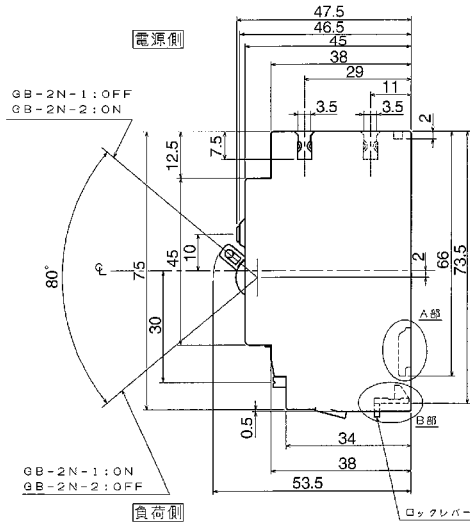

外形寸法図・動作特性曲線

■GB-2N-1(分岐上列用) GB-2N-2(分岐下列用)

単位：mm

B

配線用遮断器

漏電遮断器

配線用遮断器 漏電遮断器 オプション・資料

取付部 (A部) 詳細

ロックレバー部 (B部) 詳細

GB-2N-1・GB-2N-2