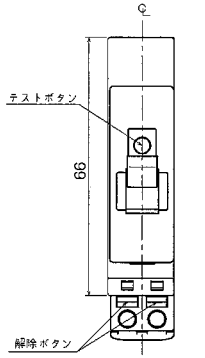

外形寸法図・動作特性曲線

■GB-2N-1(分岐上列用) GB-2N-2(分岐下列用)

単位：mm

B

配線用遮断器

漏電遮断器

配線用遮断器 漏電遮断器 オプション・資料

取付部 (A部) 詳細

ロックレバー部 (B部) 詳細

GB-2N-1・GB-2N-2