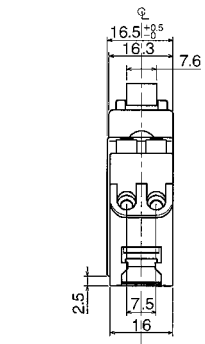

外形寸法図・動作特性曲線

■GB-2N-1(分岐上列用) GB-2N-2(分岐下列用)

単位：mm

B

配線用遮断器

漏電遮断器

配線用遮断器 漏電遮断器 オプション・資料

取付部 (A部) 詳細

ロックレバー部 (B部) 詳細

GB-2N-1・GB-2N-2