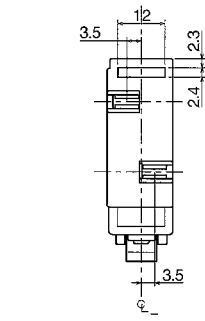

外形寸法図・動作特性曲線

■GB-2N-1(分岐上列用) GB-2N-2(分岐下列用)

単位：mm

B

配線用遮断器

漏電遮断器

配線用遮断器 漏電遮断器 オプション・資料

取付部 (A部) 詳細

ロックレバー部 (B部) 詳細

GB-2N-1・GB-2N-2