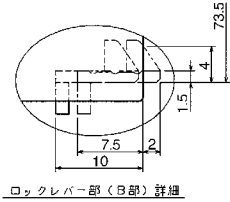

外形寸法図・動作特性曲線

■GB-2N-1(分岐上列用) GB-2N-2(分岐下列用)

単位：mm

B

配線用遮断器

漏電遮断器

配線用遮断器 漏電遮断器 オプション・資料

取付部 (A部) 詳細

ロックレバー部 (B部) 詳細

GB-2N-1・GB-2N-2