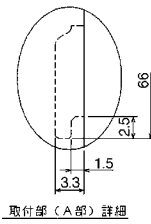

外形寸法図・動作特性曲線

■GB-2N-1(分岐上列用) GB-2N-2(分岐下列用)

単位：mm

B

配線用遮断器

漏電遮断器

配線用遮断器 漏電遮断器 オプション・資料

取付部 (A部) 詳細

ロックレバー部 (B部) 詳細

GB-2N-1・GB-2N-2