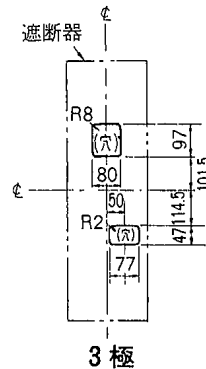

●B-1003GH

表面形

3 極

穴明寸法

3 極

裏面形 (SD)

バースタッド方向標準 (A-A) で出荷します。

穴明寸法

3 極

表板穴明寸法

3 極

寸法は遮断器の窓枠に対して片側1mmのすきまをもたせた場合です。

埋込形 (FP)

3 極

()内は4極

バースタッド方向標準 (A-A) で出荷します。

穴明寸法

3 極

内部接続図

丸形補助ハンドル (同梱)