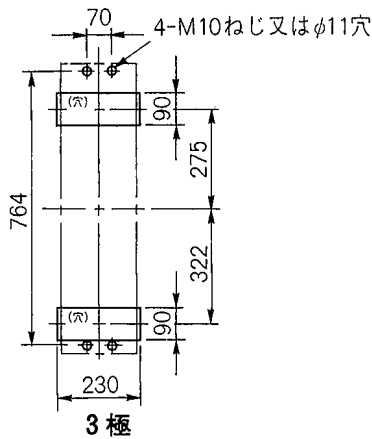

●B-1003GH

表面形

3 極

穴明寸法

3 極

裏面形 (SD)

バースタッド方向標準 (A-A) で出荷します。

穴明寸法

3 極

表板穴明寸法

3 極

寸法は遮断器の窓枠に対して片側1mmのすきまをもたせた場合です。

埋込形 (FP)

3 極

()内は4極

バースタッド方向標準 (A-A) で出荷します。

穴明寸法

3 極

内部接続図

丸形補助ハンドル (同梱)