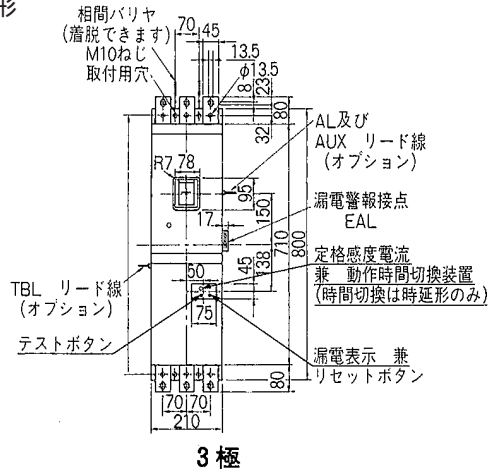

●B-1003GH

表面形

3 極

穴明寸法

3 極

裏面形 (SD)

バースタッド方向標準 (A-A) で出荷します。

穴明寸法

3 極

表板穴明寸法

3 極

寸法は遮断器の窓枠に対して片側1mmのすきまをもたせた場合です。

埋込形 (FP)

3 極

()内は4極

バースタッド方向標準 (A-A) で出荷します。

穴明寸法

3 極

内部接続図

丸形補助ハンドル (同梱)