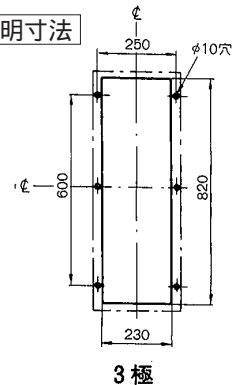

●B-1003GH

表面形

3 極

穴明寸法

3 極

裏面形 (SD)

バースタッド方向標準 (A-A) で出荷します。

穴明寸法

3 極

表板穴明寸法

3 極

寸法は遮断器の窓枠に対して片側1mmのすきまをもたせた場合です。

埋込形 (FP)

3 極

()内は4極

バースタッド方向標準 (A-A) で出荷します。

穴明寸法

3 極

内部接続図

丸形補助ハンドル (同梱)