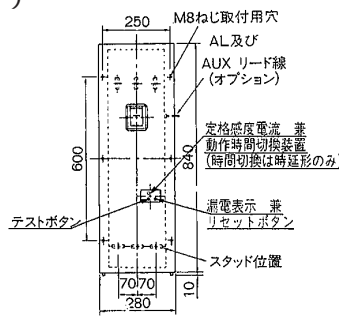

●B-1003GH

表面形

3 極

穴明寸法

3 極

裏面形 (SD)

バースタッド方向標準 (A-A) で出荷します。

穴明寸法

3 極

表板穴明寸法

3 極

寸法は遮断器の窓枠に対して片側1mmのすきまをもたせた場合です。

埋込形 (FP)

3 極

()内は4極

バースタッド方向標準 (A-A) で出荷します。

穴明寸法

3 極

内部接続図

丸形補助ハンドル (同梱)