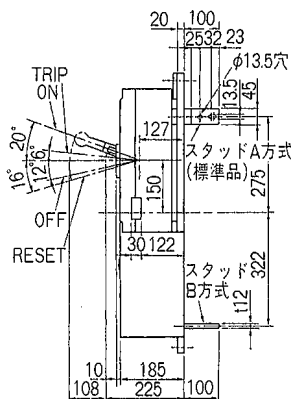

●B-1003GH

表面形

3 極

穴明寸法

3 極

裏面形 (SD)

バースタッド方向標準 (A-A) で出荷します。

穴明寸法

3 極

表板穴明寸法

3 極

寸法は遮断器の窓枠に対して片側1mmのすきまをもたせた場合です。

埋込形 (FP)

3 極

()内は4極

バースタッド方向標準 (A-A) で出荷します。

穴明寸法

3 極

内部接続図

丸形補助ハンドル (同梱)