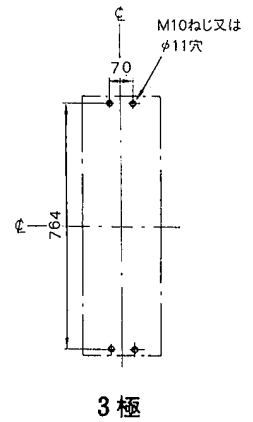

●B-1003GH

表面形

3 極

穴明寸法

3 極

裏面形 (SD)

バースタッド方向標準 (A-A) で出荷します。

穴明寸法

3 極

表板穴明寸法

3 極

寸法は遮断器の窓枠に対して片側1mmのすきまをもたせた場合です。

埋込形 (FP)

3 極

()内は4極

バースタッド方向標準 (A-A) で出荷します。

穴明寸法

3 極

内部接続図

丸形補助ハンドル (同梱)