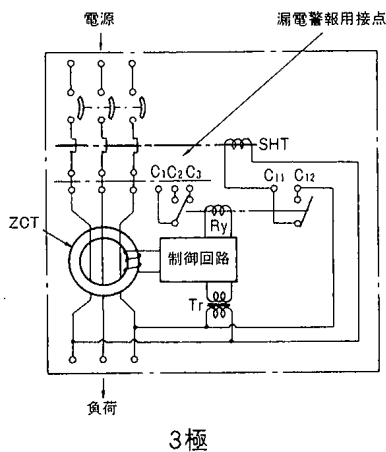

●B-1003GH

表面形

3 極

穴明寸法

3 極

裏面形 (SD)

バースタッド方向標準 (A-A) で出荷します。

穴明寸法

3 極

表板穴明寸法

3 極

寸法は遮断器の窓枠に対して片側1mmのすきまをもたせた場合です。

埋込形 (FP)

3 極

()内は4極

バースタッド方向標準 (A-A) で出荷します。

穴明寸法

3 極

内部接続図

丸形補助ハンドル (同梱)