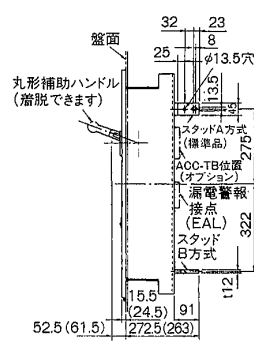

●B-1003GH

表面形

3 極

穴明寸法

3 極

裏面形 (SD)

バースタッド方向標準 (A-A) で出荷します。

穴明寸法

3 極

表板穴明寸法

3 極

寸法は遮断器の窓枠に対して片側1mmのすきまをもたせた場合です。

埋込形 (FP)

3 極

()内は4極

バースタッド方向標準 (A-A) で出荷します。

穴明寸法

3 極

内部接続図

丸形補助ハンドル (同梱)