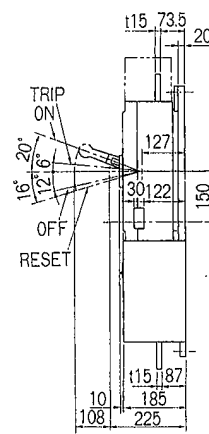

●B-1003GH

表面形

3 極

穴明寸法

3 極

裏面形 (SD)

バースタッド方向標準 (A-A) で出荷します。

穴明寸法

3 極

表板穴明寸法

3 極

寸法は遮断器の窓枠に対して片側1mmのすきまをもたせた場合です。

埋込形 (FP)

3 極

()内は4極

バースタッド方向標準 (A-A) で出荷します。

穴明寸法

3 極

内部接続図

丸形補助ハンドル (同梱)