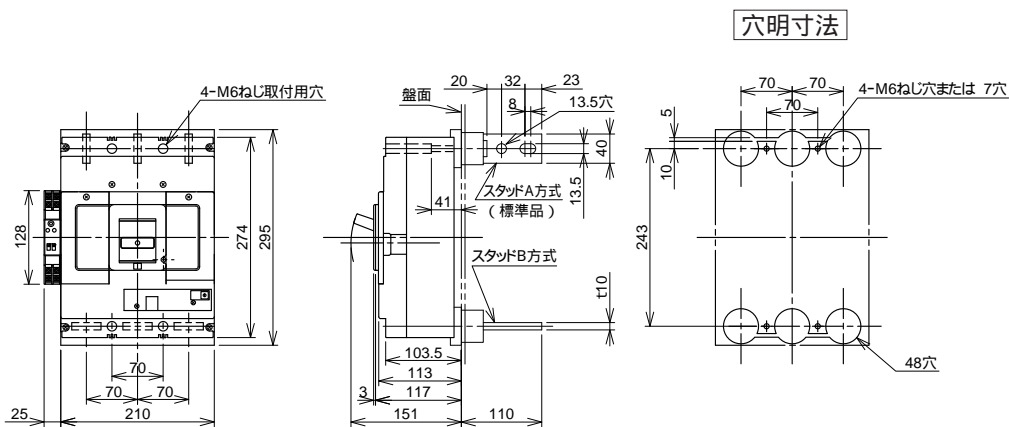

●B-603GH

表面形

裏面形 (SD)

表板穴明寸法

埋込形 (FP)

内部接続図

B
配線用遮断器
漏電遮断器
配線用遮断器 漏電遮断器 オプション・資料