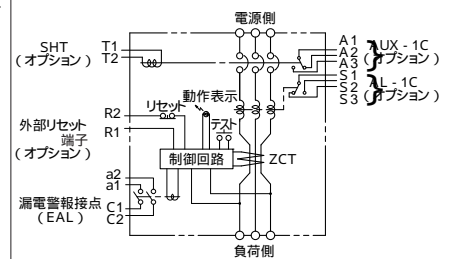

●B-603GH

表面形

裏面形 (SD)

表板穴明寸法

埋込形 (FP)

内部接続図

B
配線用遮断器
漏電遮断器
配線用遮断器 漏電遮断器 オプション・資料