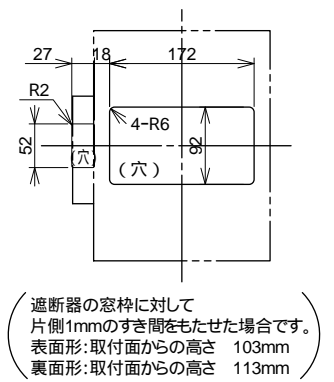

●B-603GH

表面形

裏面形 (SD)

表板穴明寸法

埋込形 (FP)

内部接続図

B
配線用遮断器
漏電遮断器
配線用遮断器 漏電遮断器 オプション・資料