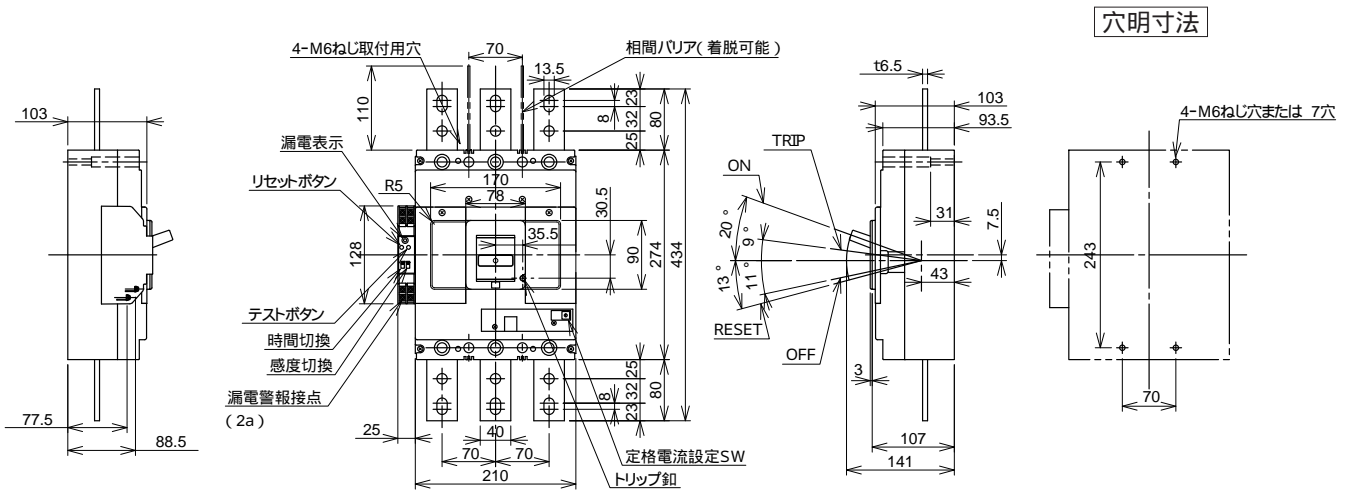

●B-603GH

表面形

裏面形 (SD)

表板穴明寸法

埋込形 (FP)

内部接続図

B
配線用遮断器
漏電遮断器
配線用遮断器 漏電遮断器 オプション・資料