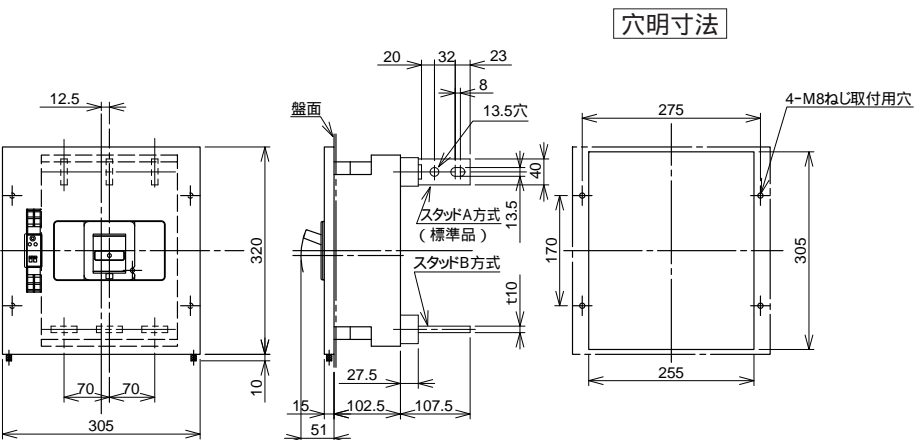

●B-603GH

表面形

裏面形 (SD)

表板穴明寸法

埋込形 (FP)

内部接続図

B
配線用遮断器
漏電遮断器
配線用遮断器 漏電遮断器 オプション・資料