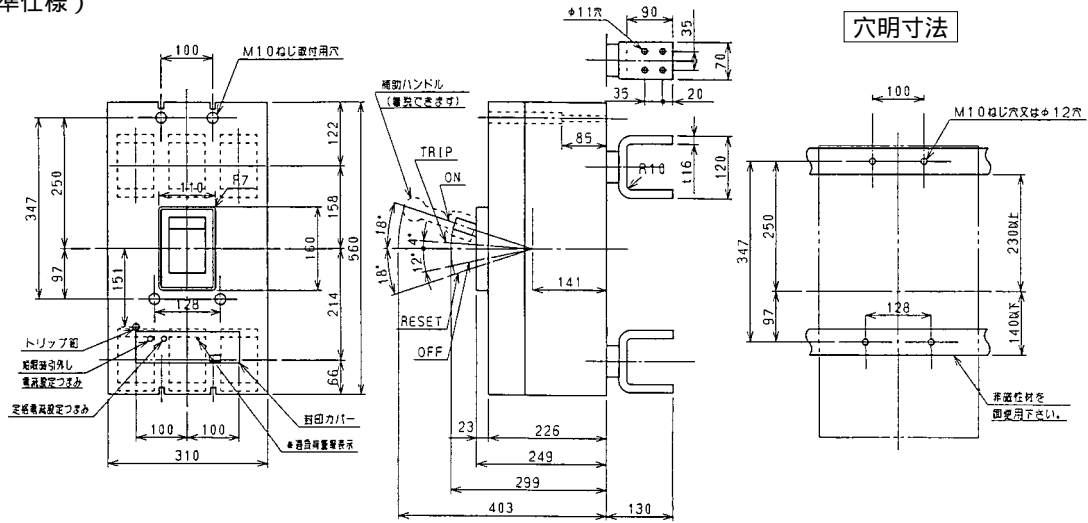

B-2503W

単位：mm

裏面形(標準仕様)

埋込形(FP)

B-2503W

B
配線用遮断器
漏電遮断器
配線用遮断器 漏電遮断器 オプション・資料