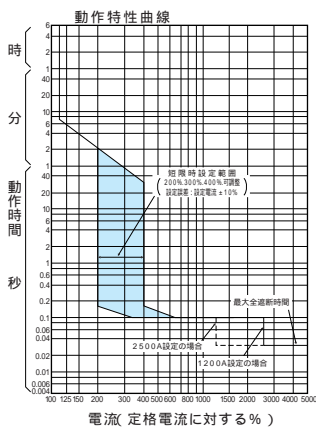

B-2503W

単位：mm

裏面形(標準仕様)

埋込形(FP)

B-2503W

B
配線用遮断器
漏電遮断器
配線用遮断器 漏電遮断器 オプション・資料