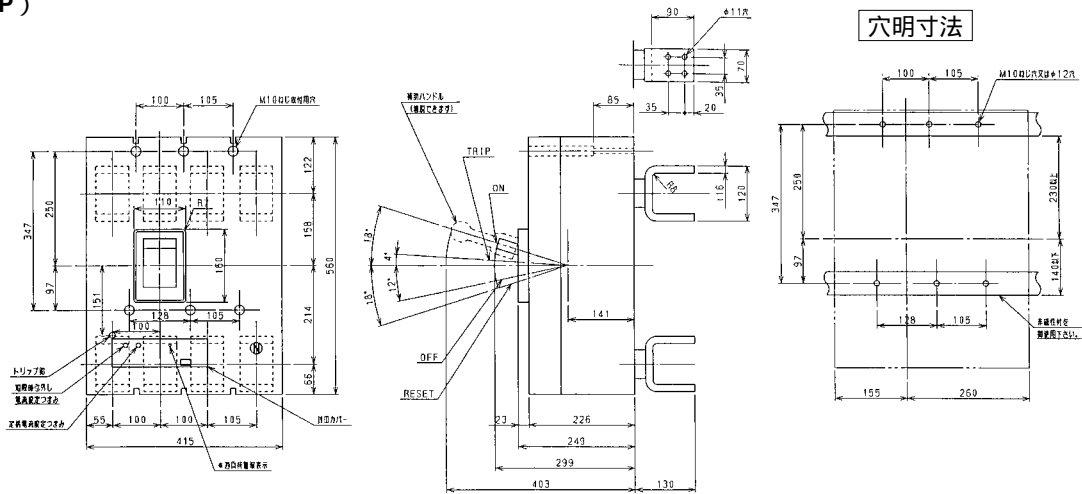

B-2503W

単位：mm

裏面形(標準仕様)

埋込形(FP)

B-2503W

B
配線用遮断器
漏電遮断器
配線用遮断器 漏電遮断器 オプション・資料