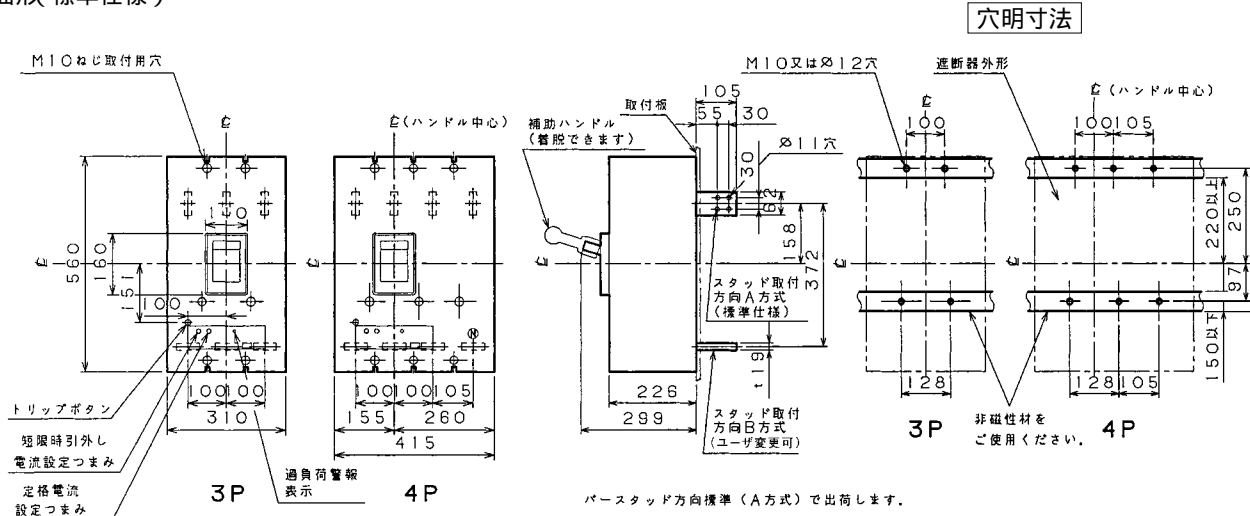

B-2003W、B-2004W

単位：mm

裏面形（標準仕様）

埋込形 (FP)

B-2003W、B-2004W