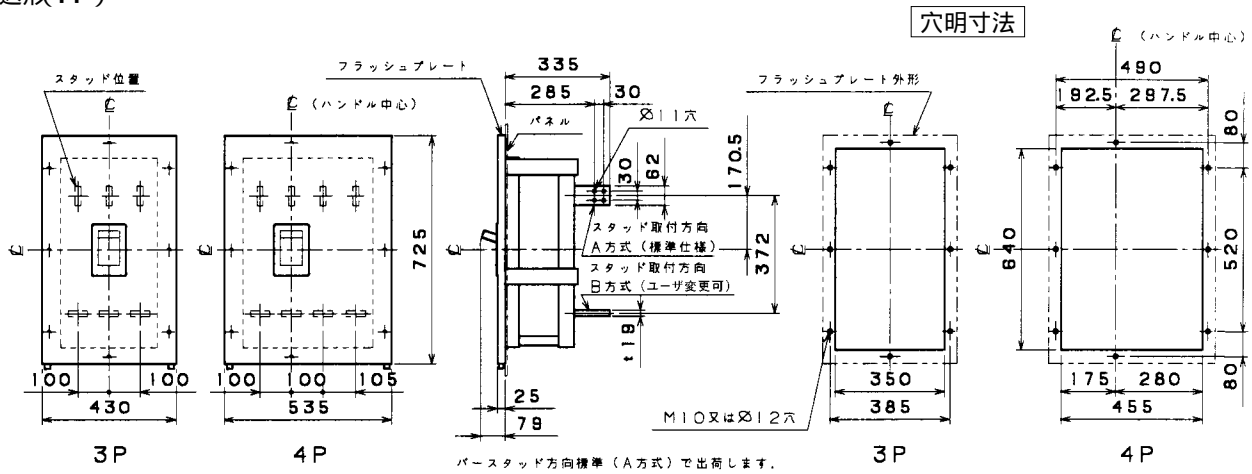

B-2003W、B-2004W

単位：mm

裏面形（標準仕様）

埋込形 (FP)

B-2003W、B-2004W