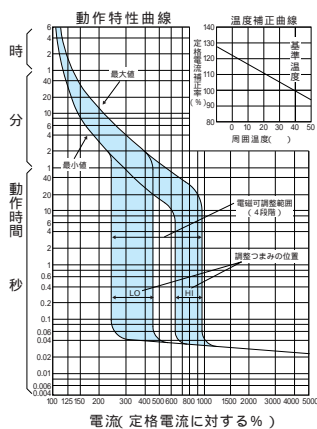

B-1003FA, B-1004FA, B-1203FA, B-1204FA

単位：mm

表面形

裏面形 (SD)

バースタッド方向標準 (A方式) で出荷します。

埋込形 (FP)

バースタッド方向標準 (A方式) で出荷します。

B-1003FA, B-1004FA