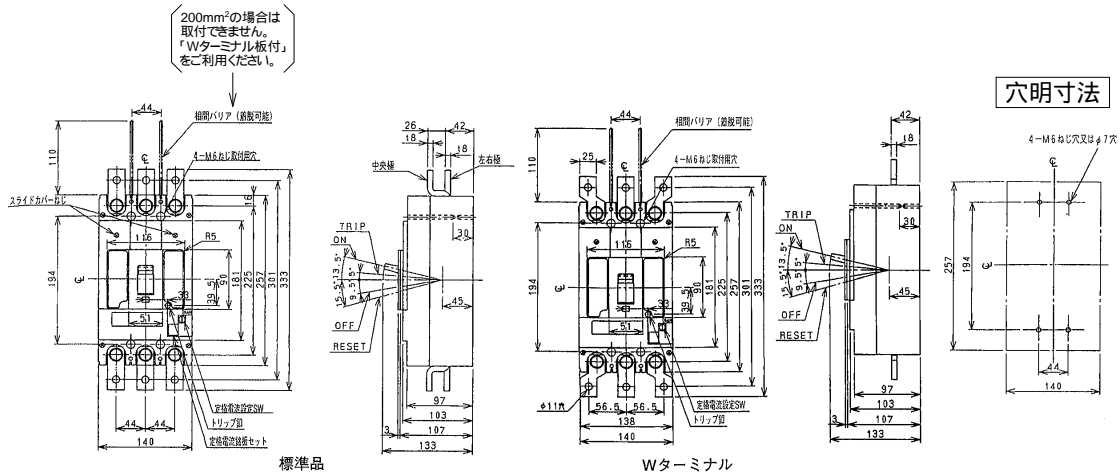

B-403WA

単位：mm

表面形

裏面形 (SD)

埋込形 (FP)

B-403WA