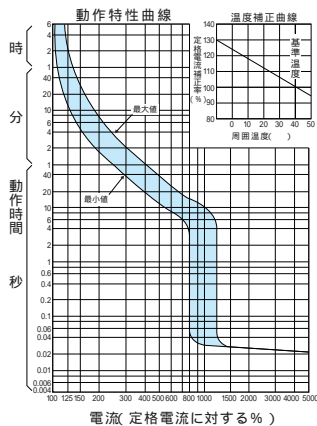

■B-402FB、B-403FB、B-404FB(2Pは3Pの中極導体を除いたものです。)

単位：mm

表面形

裏面形 (SD)

埋込形 (FP)

B-402FB、B-403FB、B-404FB

B
配線用遮断器
漏電遮断器
配線用遮断器 漏電遮断器 オプション・資料