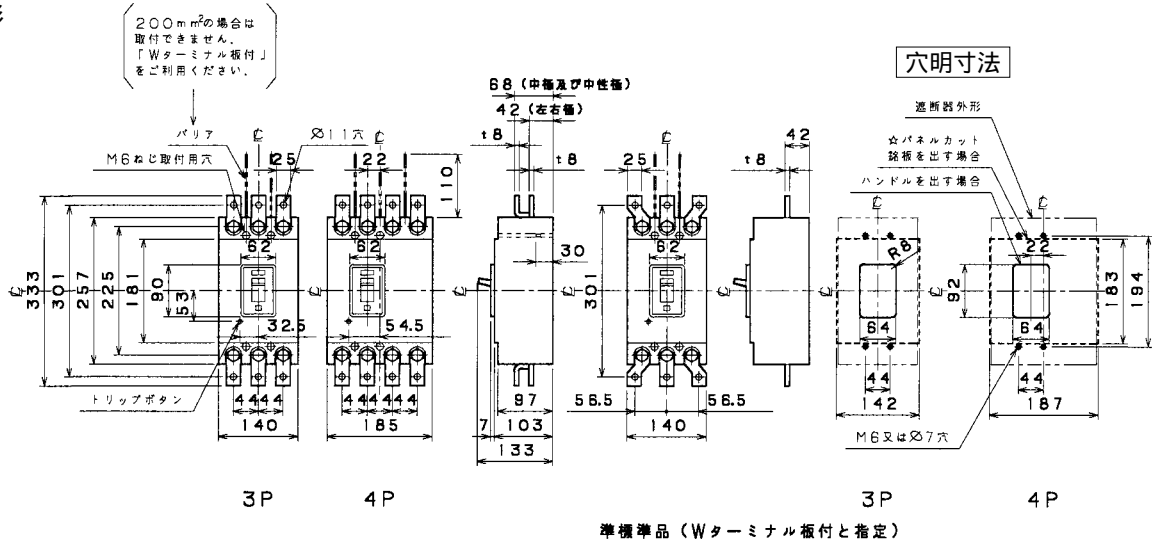

■B-402FB、B-403FB、B-404FB(2Pは3Pの中極導体を除いたものです。)

単位：mm

表面形

裏面形 (SD)

埋込形 (FP)

B-402FB、B-403FB、B-404FB

B
配線用遮断器
漏電遮断器
配線用遮断器 漏電遮断器 オプション・資料