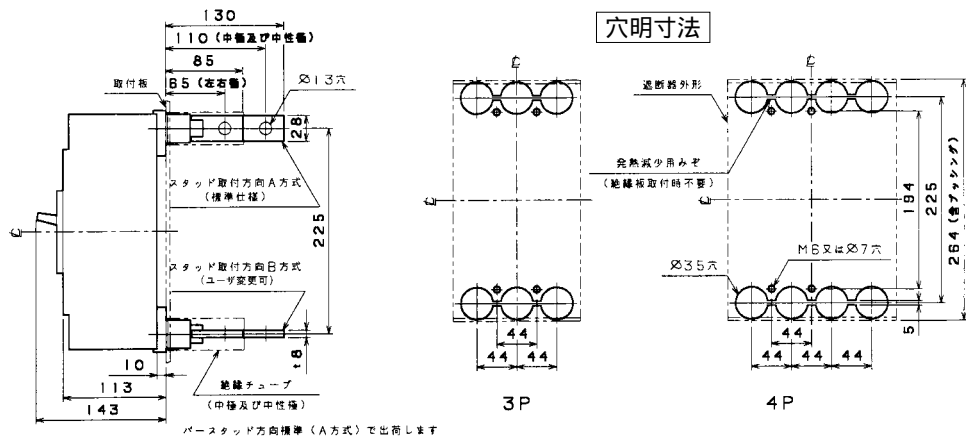

■B-402FB、B-403FB、B-404FB(2Pは3Pの中極導体を除いたものです。)

単位：mm

表面形

裏面形 (SD)

埋込形 (FP)

B-402FB、B-403FB、B-404FB

B
配線用遮断器
漏電遮断器
配線用遮断器 漏電遮断器 オプション・資料