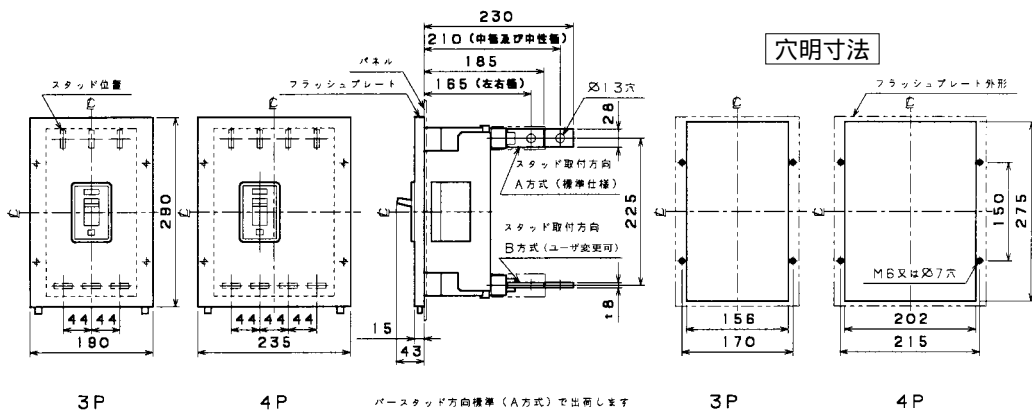

■B-402FB、B-403FB、B-404FB(2Pは3Pの中極導体を除いたものです。)

単位：mm

表面形

裏面形 (SD)

埋込形 (FP)

B-402FB、B-403FB、B-404FB

B
配線用遮断器
漏電遮断器
配線用遮断器 漏電遮断器 オプション・資料