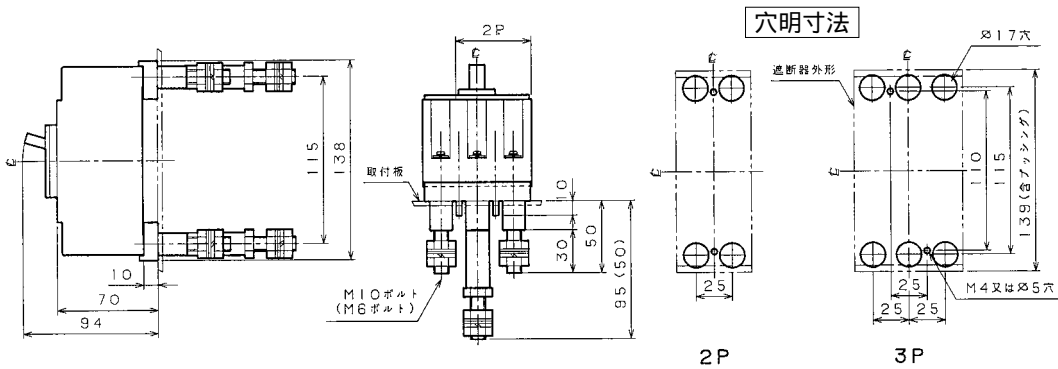

■B-62FA、B-63FA

単位：mm

表面形

()は50A以下

裏面形 (SD)

埋込形 (FP)

スタッド全長

3P 左右極	48	(48.5)
3P 中央極	55	(48.5)
2P 左右極	55	(48.5)
2P 中央極	60	(48.5)