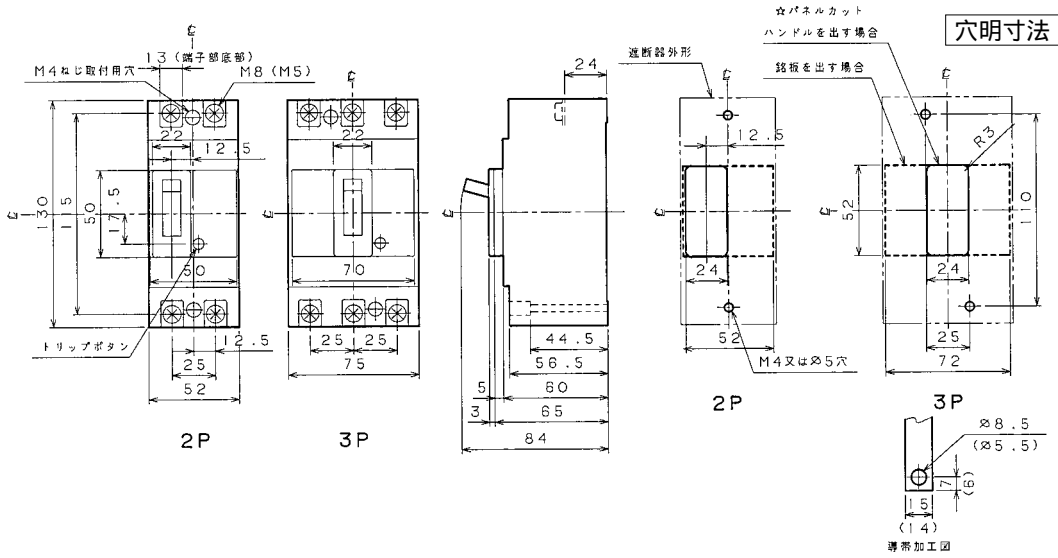

■B-62FA、B-63FA

単位：mm

表面形

()は50A以下

裏面形 (SD)

埋込形 (FP)

スタッド全長

3P 左右極	48	(48.5)
3P 中央極	55	(48.5)
2P 左右極	55	(48.5)
2P 中央極	60	(48.5)