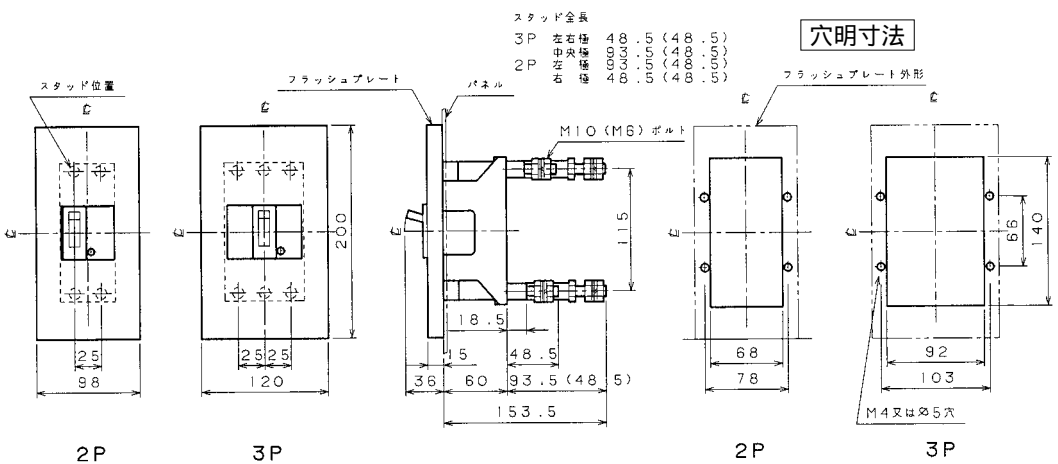

■B-62FA、B-63FA

単位：mm

表面形

()は50A以下

裏面形 (SD)

埋込形 (FP)

スタッド全長

3P 左右極	48	(48.5)
3P 中央極	55	(48.5)
2P 左右極	55	(48.5)
2P 中央極	60	(48.5)