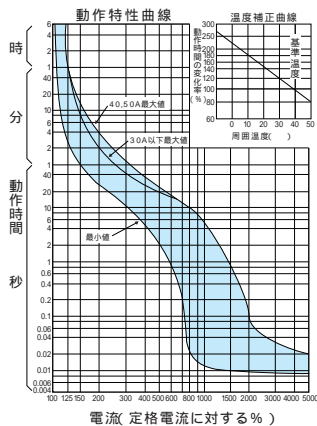

■B-52FEA・B-53FEA、B-52FD、B-53FD、B-54FC

単位：mm

表面形

裏面形 (SD)

埋込形 (FP)

B-52FEA、B-53FEA、
B-52FD、B-53FD、B-54FC

B

配線用遮断器