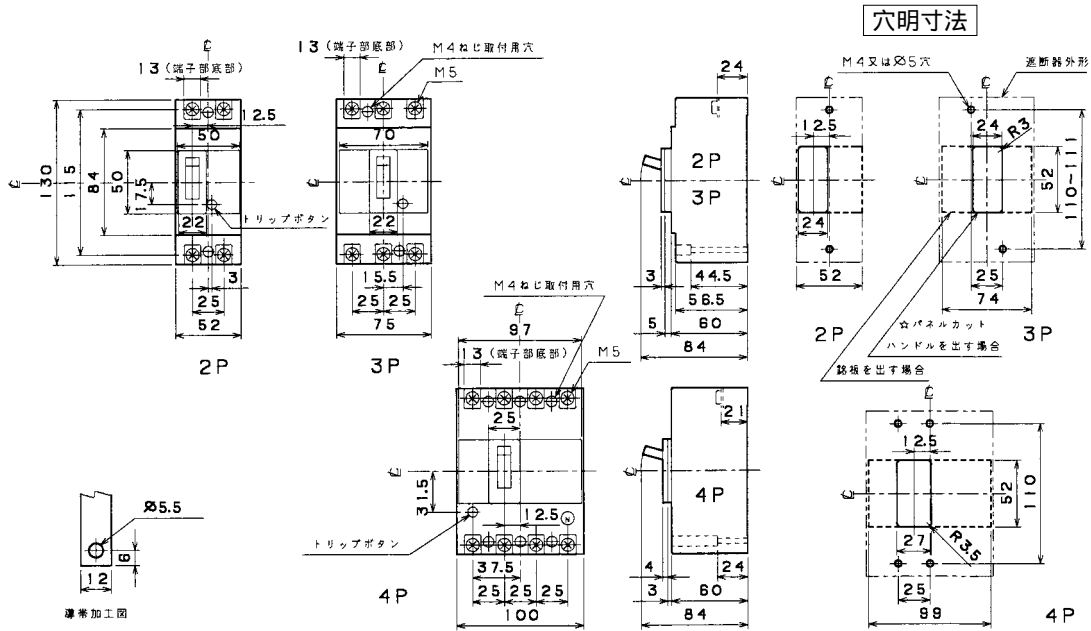

■B-52FEA・B-53FEA、B-52FD、B-53FD、B-54FC

単位：mm

表面形

裏面形 (SD)

埋込形 (FP)

B-52FEA、B-53FEA、
B-52FD、B-53FD、B-54FC

B

配線用遮断器

漏電遮断器

配線用遮断器 漏電遮断器 オプション・資料