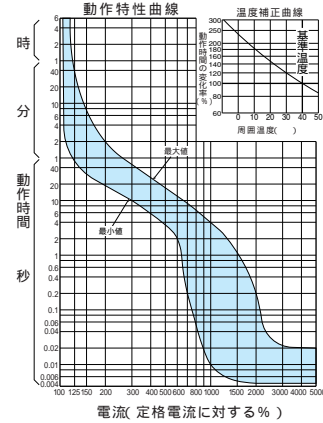

**■B-32KC、B-33KC、M-33KC、M-53KC、B-52KC、B-53KC、B-62KC、B-63KC、B-52MKC**

単位：mm

[ ]は60A

B-32KC(15, 20, 30A), B-33KC, B-52KC(15, 20, 30A), B-53KC(15, 20, 30A)

B-52KC(40, 50A), B-53KC(40, 50A)

M-33KC, M-53KC, B-32KC(3, 5, 10A), B-52KC(3, 5, 10A)