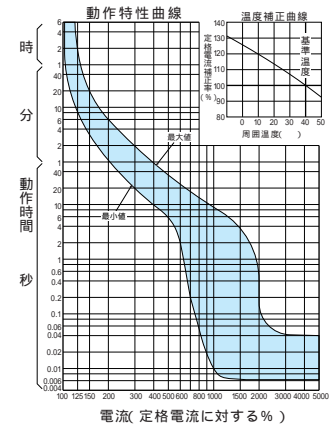

■B-32KC、B-33KC、M-33KC、M-53KC、B-52KC、B-53KC、B-62KC、B-63KC、B-52MKC

単位：mm

[ ]は60A