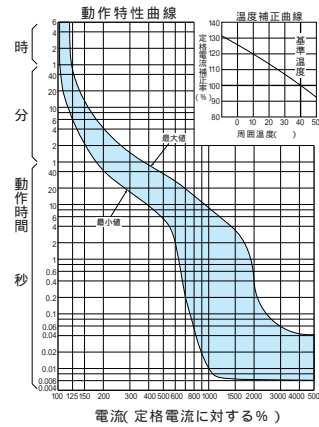

**■B-32KC、B-33KC、M-33KC、M-53KC、B-52KC、B-53KC、B-62KC、B-63KC、B-52MKC**

単位：mm

[ ]は60A

B-32KC(15, 20, 30A), B-33KC, B-52KC(15, 20, 30A), B-53KC(15, 20, 30A)

B-52KC(40, 50A), B-53KC(40, 50A)

M-33KC, M-53KC, B-32KC(3, 5, 10A), B-52KC(3, 5, 10A)