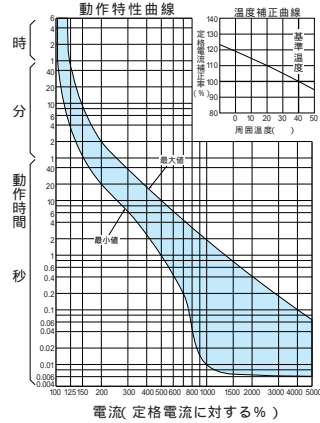

**■B-32KC、B-33KC、M-33KC、M-53KC、B-52KC、B-53KC、B-62KC、B-63KC、B-52MKC**

単位：mm

[ ]は60A

B-32KC(15, 20, 30A), B-33KC, B-52KC(15, 20, 30A), B-53KC(15, 20, 30A)

B-52KC(40, 50A), B-53KC(40, 50A)

M-33KC, M-53KC, B-32KC(3, 5, 10A), B-52KC(3, 5, 10A)