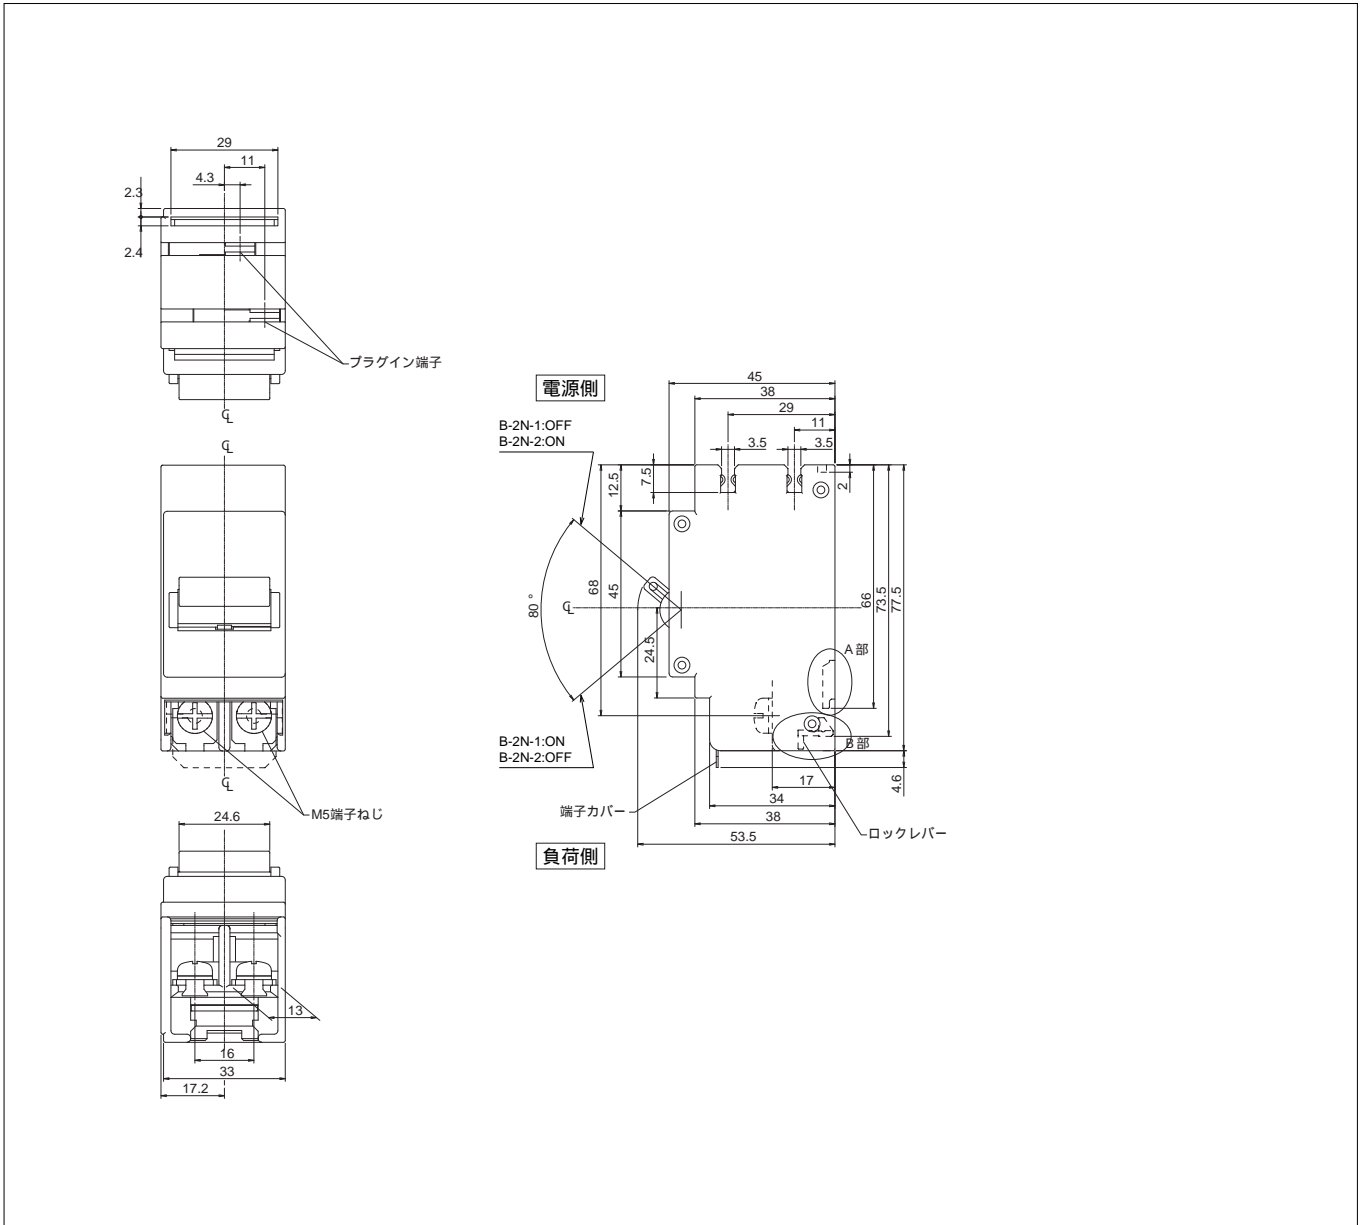

■B-2N-1、B-2N-2/40、50A

単位：mm

B-2N-1(40、50A)(分岐上列用)、
B-2N-2(40、50A)(分岐下列用)

B
配線用遮断器
漏電遮断器
配線用遮断器 漏電遮断器 オプション資料