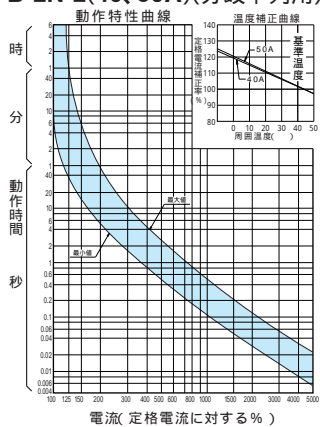

■B-2N-1、B-2N-2/40、50A

単位：mm

B-2N-1(40、50A)(分岐上列用)、
B-2N-2(40、50A)(分岐下列用)

B
配線用遮断器
漏電遮断器
配線用遮断器 漏電遮断器 オプション資料