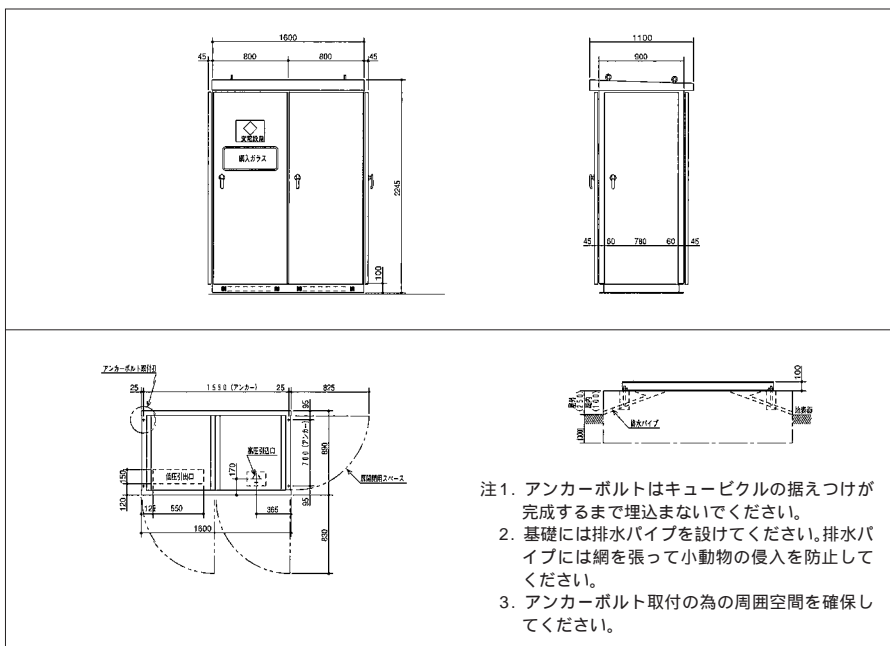

器種

150kVA以下

TRM-2

動力 10Q 50 kVA

電灯 5Q 100 kVA

- 狭い場所・建物の隅に設置できる小容量・経済優先のコーナータイプです。
- 小口電力、業務用電力50kW以上で150kVAまでの需要家向けです。
- 2連一体形で分割できません。(チャンネルベースは箱体と一体です。)

200kVA以下

TPS-2

動力 15Q 50 kVA

電灯 50kVA

- 小容量の代表機種で実績の多い標準タイプです。
- 小口電力・業務用電力の50kW以上で200kVAまでの需要家向けです。

300kVA以下

TPW-2

動力 200kVA

電灯 100kVA

- PF-S形の最大容量まで収容できます。