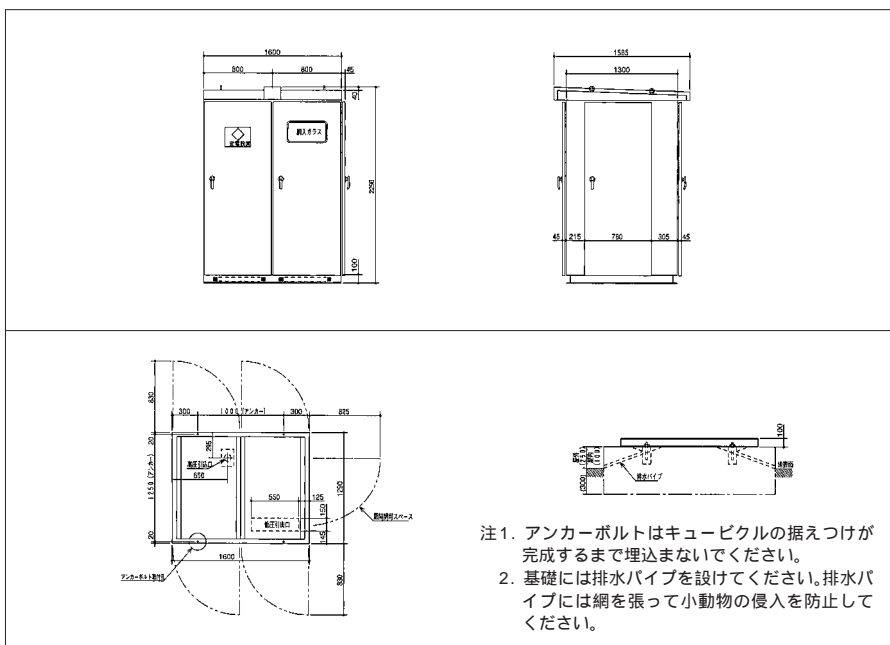

器種

150kVA以下

TRM-2

動力 10Q 50 kVA

電灯 5Q 100 kVA

- 狭い場所・建物の隅に設置できる小容量・経済優先のコーナータイプです。
- 小口電力、業務用電力50kW以上で150kVAまでの需要家向けです。
- 2連一体形で分割できません。(チャンネルベースは箱体と一体です。)

200kVA以下

TPS-2

動力 15Q 50 kVA

電灯 50kVA

- 小容量の代表機種で実績の多い標準タイプです。
- 小口電力・業務用電力の50kW以上で200kVAまでの需要家向けです。

300kVA以下

TPW-2

動力 200kVA

電灯 100kVA

- PF-S形の最大容量まで収容できます。