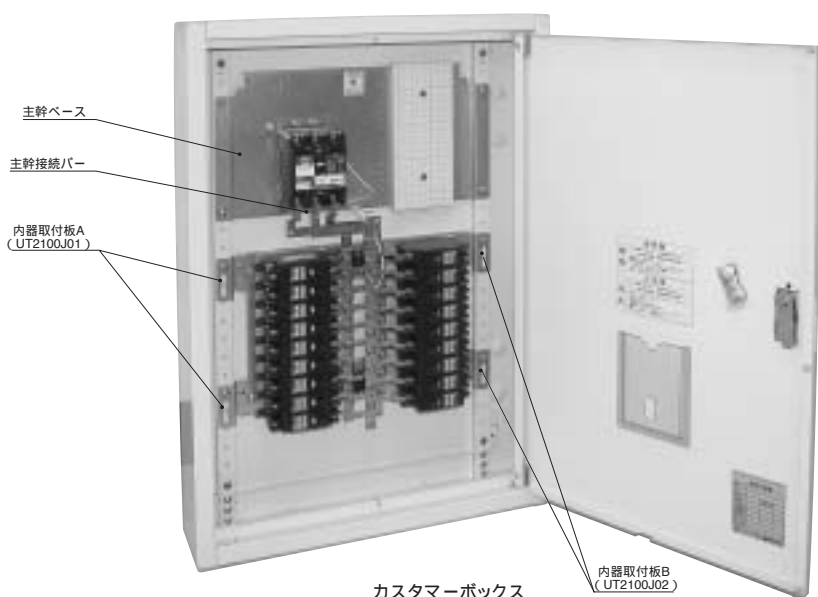

内器ユニット盤用パーツ

安全ブレーカ
200V切替バー
(ULFSB302L)

ミニ・イコールブレーカ
200V切替バー
(ULK033片側)
(ULK035両側)

400A

主幹ベース

ご注文品番(型式)	名称	A	B	C	標準価格 (円)
USB1040	主幹ベース 50/100A-400mm	300	280	203.2	1,900
USB1050	主幹ベース 50/100A-500mm	400	380	203.2	2,100
USB1540	主幹ベース 150A-400mm	300	280	253.2	2,100
USB1550	主幹ベース 150A-500mm	400	380	253.2	2,400
USB2050	主幹ベース 200A-500mm	400	380	303.2	2,500
USB4060	主幹ベース 400A-600mm	500	480	353.2	2,800

主幹取付台

UEK120A

UEK020Z

UEL044Z

ご注文品番(型式)	名称	標準価格 (円)
UEK120A	協約形 120mm用 分岐取付台 A3	870
UEK160B	協約形 160mm用 分岐取付台 A3	1,000
UEK020Z	153EA 120mm用 Z型8連	1,780
UEK044Z	153EA 160mm用 Z型8連	1,850
UEL044Z	223EA 160mm用 Z型7連	1,880
UEM041ZN	403EA 200mm用	1,210