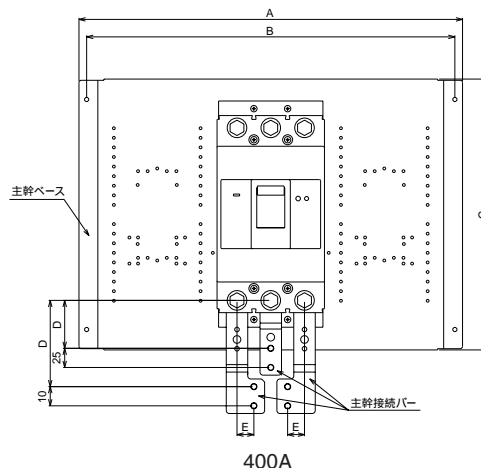

内器ユニット盤用パーツ

安全ブレーカ
200V切替バー
(ULFSB302L)

ミニ・イコールブレーカ
200V切替バー
(ULK033片側)
(ULK035両側)

400A

主幹ベース

ご注文品番(型式)	名称	A	B	C	標準価格 (円)
USB1040	主幹ベース 50/100A-400mm	300	280	203.2	1,900
USB1050	主幹ベース 50/100A-500mm	400	380	203.2	2,100
USB1540	主幹ベース 150A-400mm	300	280	253.2	2,100
USB1550	主幹ベース 150A-500mm	400	380	253.2	2,400
USB2050	主幹ベース 200A-500mm	400	380	303.2	2,500
USB4060	主幹ベース 400A-600mm	500	480	353.2	2,800

主幹取付台

UEK120A

UEK020Z

UEL044Z

ご注文品番(型式)	名称	標準価格 (円)
UEK120A	協約形 120mm用 分岐取付台 A3	870
UEK160B	協約形 160mm用 分岐取付台 A3	1,000
UEK020Z	153EA 120mm用 Z型8連	1,780
UEK044Z	153EA 160mm用 Z型8連	1,850
UEL044Z	223EA 160mm用 Z型7連	1,880
UEM041ZN	403EA 200mm用	1,210