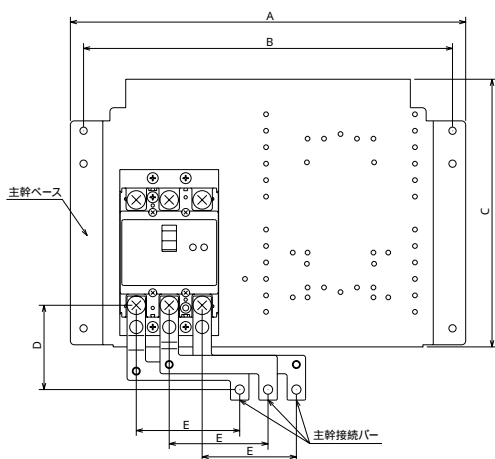

内器ユニット盤用パーツ

安全ブレーカ
200V切替バー
(ULFSB302L)

ミニ・イコールブレーカ
200V切替バー
(ULK033片側)
(ULK035両側)

400A

主幹ベース

ご注文品番(型式)	名称	A	B	C	標準価格 (円)
USB1040	主幹ベース 50/100A-400mm	300	280	203.2	1,900
USB1050	主幹ベース 50/100A-500mm	400	380	203.2	2,100
USB1540	主幹ベース 150A-400mm	300	280	253.2	2,100
USB1550	主幹ベース 150A-500mm	400	380	253.2	2,400
USB2050	主幹ベース 200A-500mm	400	380	303.2	2,500
USB4060	主幹ベース 400A-600mm	500	480	353.2	2,800

主幹取付台

UEK120A

UEK020Z

UEL044Z

ご注文品番(型式)	名称	標準価格 (円)
UEK120A	協約形 120mm用 分岐取付台 A3	870
UEK160B	協約形 160mm用 分岐取付台 A3	1,000
UEK020Z	153EA 120mm用 Z型8連	1,780
UEK044Z	153EA 160mm用 Z型8連	1,850
UEL044Z	223EA 160mm用 Z型7連	1,880
UEM041ZN	403EA 200mm用	1,210