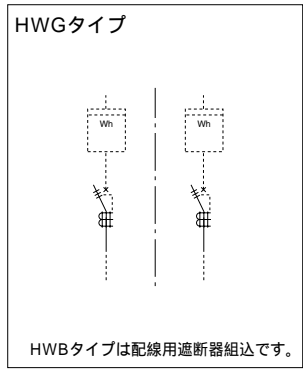

引込計器盤(屋内・屋外兼用) 全電力メータ用

HWG-KW HWB-KW

保護等級 IP2XD

塗装色：クリーム色(マンセル2.5Y9/1)
水切防水構造

WHMスペース付×1 開閉器×1

WHMスペース	開閉器	漏電遮断器		配線用遮断器		ボックス寸法(mm)			納期区分
		ご注文品番(型式)	標準価格(円)	ご注文品番(型式)	標準価格(円)	タテ	ヨコ	フカサ	
1φ(3φ)3W 120A×1	3P 30A×1	HWG03KW	55,400	HWB03KW	46,100	900	300	200	
	3P 40A×1	HWG04KW	66,600	HWB04KW	51,800				
	3P 50A×1	HWG05KW	66,600	HWB05KW	51,800				
	3P 60A×1	HWG06KW	66,600	HWB06KW	55,500				
	3P 75A×1	HWG07KW	75,800	HWB07KW	57,600				
	3P 100A×1	HWG10KW	77,400	HWB10KW	58,300				
	3P 125A×1	HWG12KW	90,500	HWB12KW	67,400				
	3P 150A×1	HWG15KW	98,300	HWB15KW	74,200				
	3P 225A×1	HWG22KW	122,400	HWB22KW	91,900				

WHMスペース付×2 開閉器×2

WHMスペース	開閉器	漏電遮断器		配線用遮断器		ボックス寸法(mm)			納期区分
		ご注文品番(型式)	標準価格(円)	ご注文品番(型式)	標準価格(円)	タテ	ヨコ	フカサ	
1φ(3φ)3W 120A×2	3P 30A×2	HW2G03K2W	81,600	HW2B03K2W	67,300	900	500	200	
	3P 40A×2	HW2G04K2W	95,100	HW2B04K2W	73,500				
	3P 50A×2	HW2G05K2W	95,100	HW2B05K2W	73,500				
	3P 60A×2	HW2G06K2W	95,100	HW2B06K2W	81,200				
	3P 75A×2	HW2G07K2W	115,100	HW2B07K2W	85,100				
	3P 100A×2	HW2G10K2W	118,300	HW2B10K2W	86,600				
	3P 125A×2	HW2G12K2W	145,600	HW2B12K2W	104,800				
	3P 150A×2	HW2G15K2W	161,400	HW2B15K2W	118,600				
	3P 225A×2	HW2G22K2W	197,900	HW2B22K2W	158,100				

WHMスペース付×3 開閉器×3

WHMスペース	開閉器	漏電遮断器		配線用遮断器		ボックス寸法(mm)			納期区分
		ご注文品番(型式)	標準価格(円)	ご注文品番(型式)	標準価格(円)	タテ	ヨコ	フカサ	
1φ(3φ)3W 120A×3	3P 30A×3	HW3G03K3W	119,600	HW3B03K3W	92,100	900	700	200	
	3P 40A×3	HW3G04K3W	138,300	HW3B04K3W	94,400				
	3P 50A×3	HW3G05K3W	138,300	HW3B05K3W	94,400				
	3P 60A×3	HW3G06K3W	138,300	HW3B06K3W	103,100				
	3P 75A×3	HW3G07K3W	166,300	HW3B07K3W	109,000				
	3P 100A×3	HW3G10K3W	171,100	HW3B10K3W	111,400				
	3P 125A×3	HW3G12K3W	210,300	HW3B12K3W	138,800				
	3P 150A×3	HW3G15K3W	234,000	HW3B15K3W	159,200				
	3P 225A×3	HW3G22K3W	307,500	HW3B22K3W	215,300				