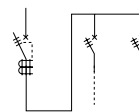

分岐付開閉器盤(屋内用)

STG-PBK STB-PBK

保護等級 IP2XD

塗装色：クリーム色(マンセル2.5Y9/1)

STGタイプ

STBタイプは主幹が配線用遮断器です。

主幹：漏電遮断器・配線用遮断器 分岐：配線用遮断器 × 2 (屋内用)

主幹	分岐	主幹：漏電遮断器		主幹：配線用遮断器		ボックス寸法(mm)			納期区分
		ご注文品番(型式)	標準価格(円)	ご注文品番(型式)	標準価格(円)	タテ	ヨコ	フカサ	
3P 50A	3P 30A × 2	STG05PB3K2	87,300	STB05PB3K2	84,200	400	600	140	
3P 60A	3P 50A × 2	STG06PB5K2	90,600	STB06PB5K2	86,800	500	600	140	
3P 100A	3P 75A × 2	STG10PB7K2	117,000	STB10PB7K2	105,700	500	700	160	
3P 200A	3P 100A × 2	STG20PB10K2	152,100	STB20PB10K2	138,600				