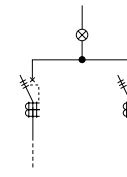

電源端子台付 開閉器盤(屋外用)

塗装色：クリーム色(マンセル2.5Y9/1)

STTG-KW STTB-KW

保護等級 IP2XD

STTGタイプ

STTBタイプは配線用遮断器組込です。

開閉器 × 2 電源端子台付 (屋外用)

開閉器	端子台	漏電遮断器		配線用遮断器		ボックス寸法(mm)			納期区分
		ご注文品番(型式)	標準価格(円)	ご注文品番(型式)	標準価格(円)	タテ	ヨコ	フカサ	
3P 30A × 2	3P 60A	STTG03K2W	84,800	STTB03K2W	59,600	600	400	200	
3P 50A × 2	3P 100A	STTG05K2W	99,200	STTB05K2W	63,200				
3P 60A × 2	3P 100A	STTG06K2W	99,200	STTB06K2W	75,400				
3P 75A × 2	3P 150A	STTG07K2W	120,800	STTB07K2W	79,000	700	500	200	
3P 100A × 2	3P 150A	STTG10K2W	124,100	STTB10K2W	79,000				
3P 125A × 2	3P 300A	STTG12K2W	150,400	STTB12K2W	97,300				
3P 225A × 2	3P 400A	STTG22K2W	175,200	STTB22K2W	151,100	900	500	200	

開閉器 × 3 電源端子台付 (屋外用)

開閉器	端子台	漏電遮断器		配線用遮断器		ボックス寸法(mm)			納期区分
		ご注文品番(型式)	標準価格(円)	ご注文品番(型式)	標準価格(円)	タテ	ヨコ	フカサ	
3P 30A × 3	3P 100A	STTG03K3W	107,600	STTB03K3W	72,400	600	600	200	
3P 50A × 3	3P 150A	STTG05K3W	130,900	STTB05K3W	78,200				
3P 60A × 3	3P 150A	STTG06K3W	130,900	STTB06K3W	87,700				
3P 75A × 3	3P 200A	STTG07K3W	164,400	STTB07K3W	98,300	700	600	200	
3P 100A × 3	3P 300A	STTG10K3W	172,300	STTB10K3W	98,300				

上記以外の仕様につきましては、別途お問い合わせください。
埋込形は製作できません。

標準分電盤
開閉器盤

納期区分(日数)は、
当日午前11時までに
ご注文いただいた場合
の日数です。
(詳細はP.449参照)

納期区分	納期
標準品 A	当日出荷
標準品 B	受注後4営業日
準標準品	受注後10営業日
受注品	● 別途ご相談