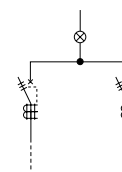

電源端子台付 開閉器盤(屋内用)

塗装色：クリーム色(マンセル2.5Y9/1)

STTG-K STTB-K

保護等級 IP2XD

STTGタイプ

STTBタイプは配線用遮断器組込です。

開閉器 × 2 電源端子台付 (屋内用)

開閉器	端子台	漏電遮断器		配線用遮断器		ボックス寸法(mm)			納期区分
		ご注文品番(型式)	標準価格(円)	ご注文品番(型式)	標準価格(円)	タテ	ヨコ	フカサ	
3P 30A × 2	3P 60A	STTG03K2	71,800	STTB03K2	46,700	600	400	140	
3P 50A × 2	3P 100A	STTG05K2	86,100	STTB05K2	50,500				
3P 60A × 2	3P 100A	STTG06K2	86,100	STTB06K2	62,900				
3P 75A × 2	3P 150A	STTG07K2	107,300	STTB07K2	67,900	700	500	140	
3P 100A × 2	3P 150A	STTG10K2	110,600	STTB10K2	67,900				
3P 125A × 2	3P 300A	STTG12K2	136,200	STTB12K2	85,700				
3P 225A × 2	3P 400A	STTG22K2	158,900	STTB22K2	136,700	900	500	160	

開閉器 × 3 電源端子台付 (屋内用)

開閉器	端子台	漏電遮断器		配線用遮断器		ボックス寸法(mm)			納期区分
		ご注文品番(型式)	標準価格(円)	ご注文品番(型式)	標準価格(円)	タテ	ヨコ	フカサ	
3P 30A × 3	3P 100A	STTG03K3	95,400	STTB03K3	62,100	600	600	140	
3P 50A × 3	3P 150A	STTG05K3	118,200	STTB05K3	67,700				
3P 60A × 3	3P 150A	STTG06K3	118,200	STTB06K3	77,000				
3P 75A × 3	3P 200A	STTG07K3	149,200	STTB07K3	89,000	700	600	140	
3P 100A × 3	3P 300A	STTG10K3	156,900	STTB10K3	89,000				

上記以外の仕様につきましては、別途お問い合わせください。
埋込形も製作できます。別途お問い合わせください。

標準分電盤
開閉器盤

納期区分(日数)は、 当日午前11時までに ご注文いただいた場合 の日数です。 (詳細はP.449参照)	納期区分		納期	
	標準品 A		当日出荷	
	標準品 B		受注後4営業日	
	準標準品		受注後10営業日	
受注品	●	別途ご相談		