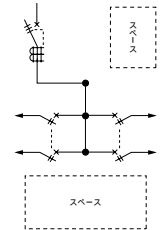

下部スペース付電灯分電盤(分岐：安全ブレーカ)

LTG-E-K4
LTB-E-K4

保護等級 IP2XD

分岐：安全ブレーカ(2P20A)
鉄板：表面処理鋼板
ボックス板厚：1.6mm
ハンドル：平面ハンドル
塗装色：標準色クリーム色(マンセル2.5Y9/1)
アースネジ：黄銅製M8×16

LTGタイプ

LTBタイプは主幹が配線用遮断器です。

単3

主幹：単3中性線欠相保護付

漏電遮断器・配線用遮断器

送りスペース付

下部スペース(400mm)付

主幹(A)	スペース寸法 タテ×ヨコ×フカサ (mm)	分岐回路数 + 予備回路数	主幹：漏電遮断器		主幹：配線用遮断器		分岐内容		ボックス寸法(mm)			納期区分
			ご注文品番(型式)	標準価格(円)	ご注文品番(型式)	標準価格(円)	2P1E	2P2E	タテ	ヨコ	フカサ	
150 (125)	送りスペース 160×90×85 下部スペース 400×230×85	8+4	LTG15E084K4	106,400	LTB15E084K4	89,900	6	2				
		10+2	LTG15E102K4	110,200	LTB15E102K4	93,700	8	2	1200	400	120	
		14+4	LTG15E144K4	121,200	LTB15E144K4	104,700	10	4	1300	400	120	
		16+2	LTG15E162K4	125,000	LTB15E162K4	108,500	12	4				
	送りスペース 160×90×125 下部スペース 400×230×125	20+4	LTG15E204K4	138,200	LTB15E204K4	121,500	16	4	1400	400	160	
		22+2	LTG15E222K4	142,000	LTB15E222K4	125,300	18	4				
		26+4	LTG15E264K4	151,400	LTB15E264K4	134,900	20	6	1500	400	160	
		28+2	LTG15E282K4	155,200	LTB15E282K4	138,600	22	6				
		32+4	LTG15E324K4	163,600	LTB15E324K4	147,000	26	6	1600	400	160	
		34+2	LTG15E342K4	167,300	LTB15E342K4	150,800	28	6				
200	送りスペース 200×100×125 下部スペース 400×330×125	12+4	LTG20E124K4	185,000	LTB20E124K4	153,400	8	4	1400	500	160	
		14+2	LTG20E142K4	188,800	LTB20E142K4	157,200	10	4				
		18+4	LTG20E184K4	197,500	LTB20E184K4	165,900	14	4	1500	500	160	
		20+2	LTG20E202K4	201,300	LTB20E202K4	169,700	16	4				
		24+4	LTG20E244K4	210,400	LTB20E244K4	178,600	18	6	1600	500	160	
		26+2	LTG20E262K4	214,200	LTB20E262K4	182,400	20	6				
		30+4	LTG20E304K4	222,400	LTB20E304K4	190,800	24	6	1700	500	160	
		32+2	LTG20E322K4	226,200	LTB20E322K4	194,600	26	6				
	36+4	LTG20E364K4	234,500	LTB20E364K4	202,900	30	6	1800	500	160		
	38+2	LTG20E382K4	238,200	LTB20E382K4	206,600	32	6					

上記以外の仕様につきましては、別途お問合わせください。

分岐のブレーカは100V配線です。

埋込形も製作できます。別途お問合わせください。

主幹組込漏電遮断器

仕様	型式	外形寸法(mm)
3P2E 125AF 125A	GBU-123・1EA	152×90×80
3P2E 150AF 150A	GBU-153・1EA	〃
3P2E 225AF 200A	GBU-223・1EA	165×105×82

主幹組込配線用遮断器